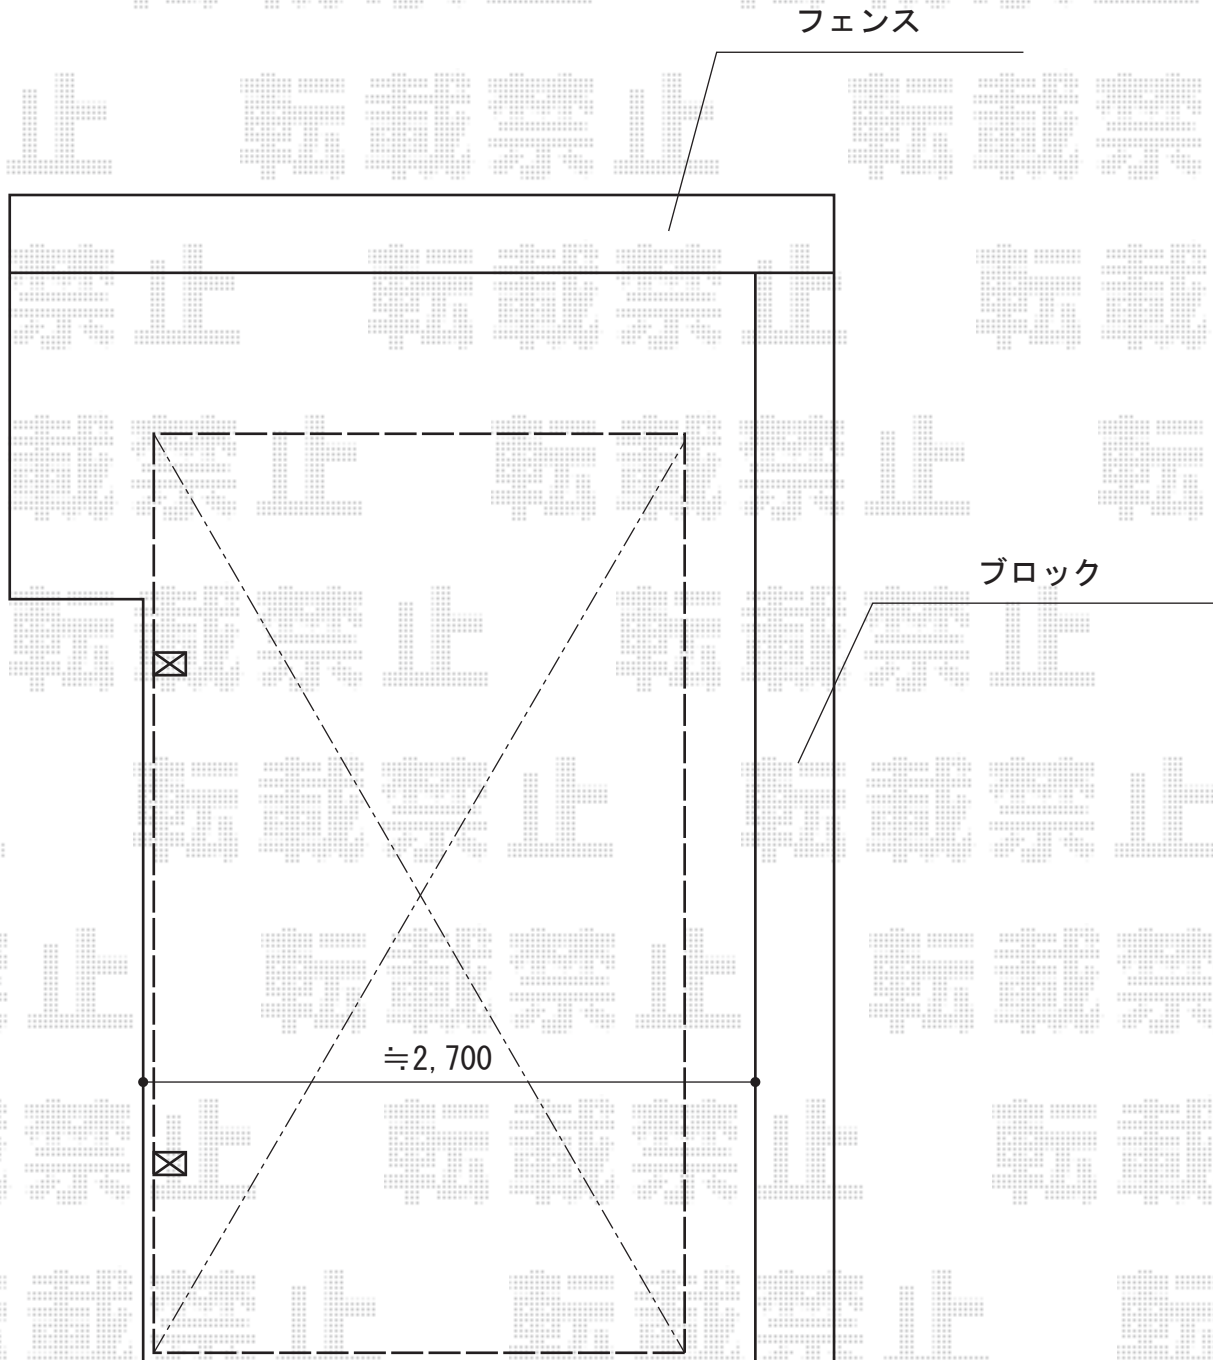

カーポート 施工概略図

YKK AP レイナポートグラン 積雪~20cm対応
幅= 2,550mm
奥行= 5,400mm
色： プラチナステン
屋根材： 熱線遮断ポリカーボネート(クリアマット)
柱仕様： ハイルフ柱仕様 (有効高 約2,350mm)

2015-11-307282

担当者

酒井