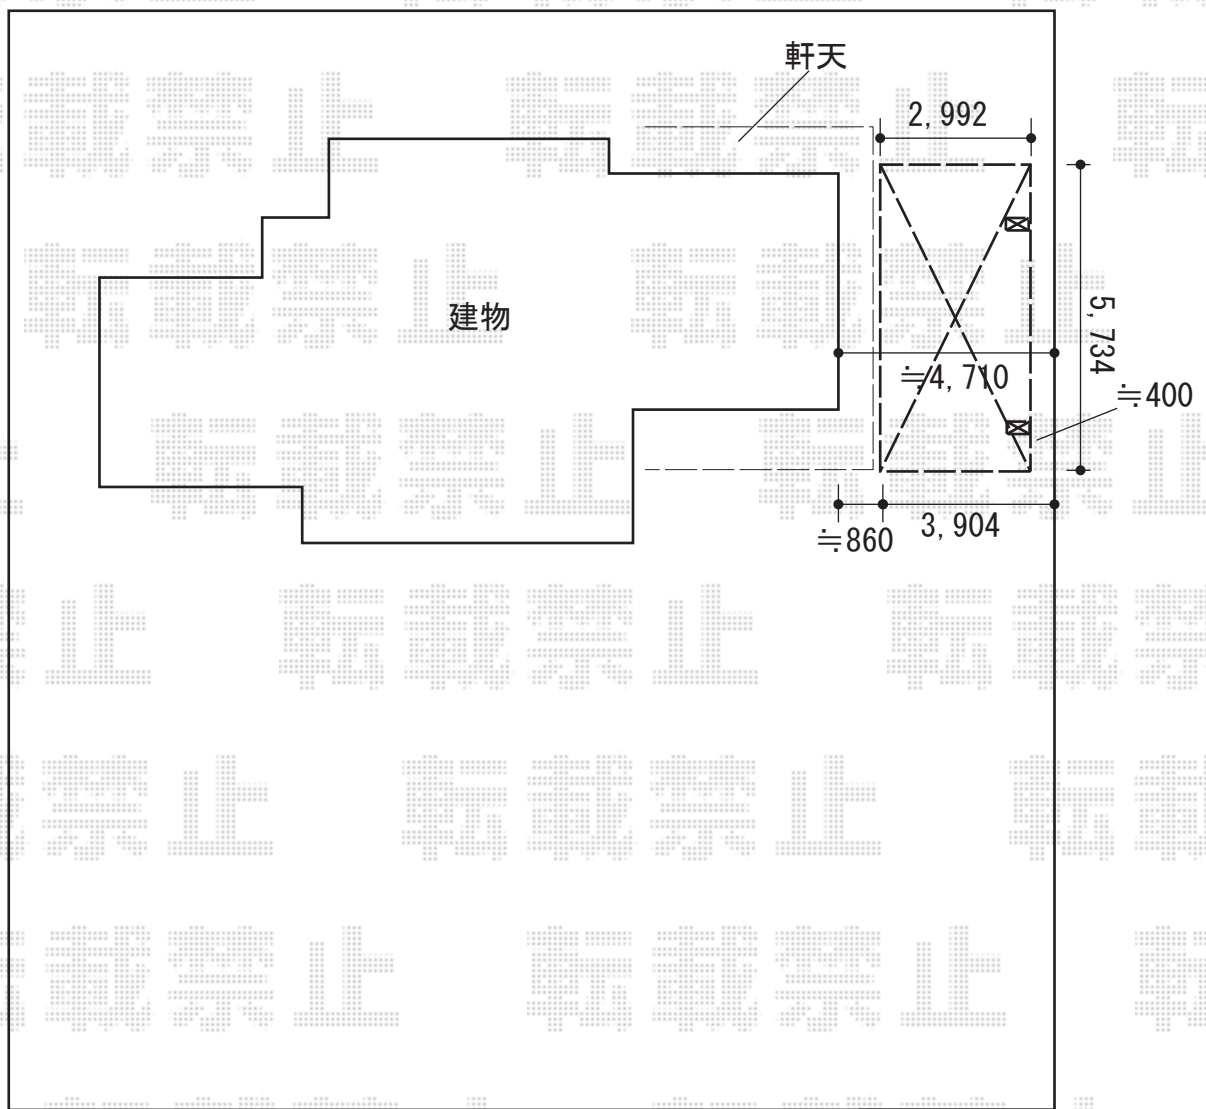

カーポート 施工概略図

LIXIL ネスカF (フラットスタイル)
耐雪風圧強化パッケージ 積雪~30cm対応
幅= 2,992mm
奥行= 5,734mm
色: シャイングレー
屋根材: 熱線吸収ポリカーボネート (クリアマットS)
柱仕様: ロング柱25仕様 (有効高 約2,500mm)
パッケージ詳細: 着脱式サポート2本入り×1セット/
母屋補強材/屋根材ホルダー

2015-11-307326