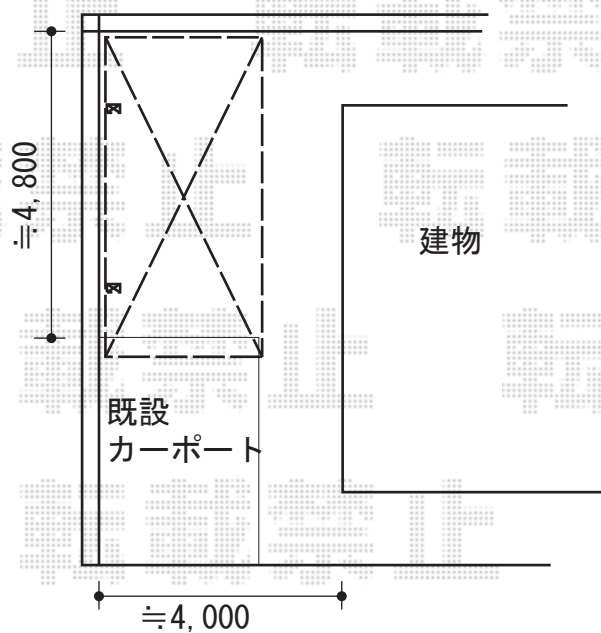

カーポート 施工概略図

LIXIL ネスカR (ラウンドスタイル) 積雪~20cm対応

幅= 2,701mm

奥行= 4,980mm

色 : ホワイト

屋根材 : 熱線吸収ポリカーボネート (クリアマットS・すりガラス調)

柱仕様 : 標準柱仕様 (有効高 約2,200mm)

2015-11-307336

担当者

赤松