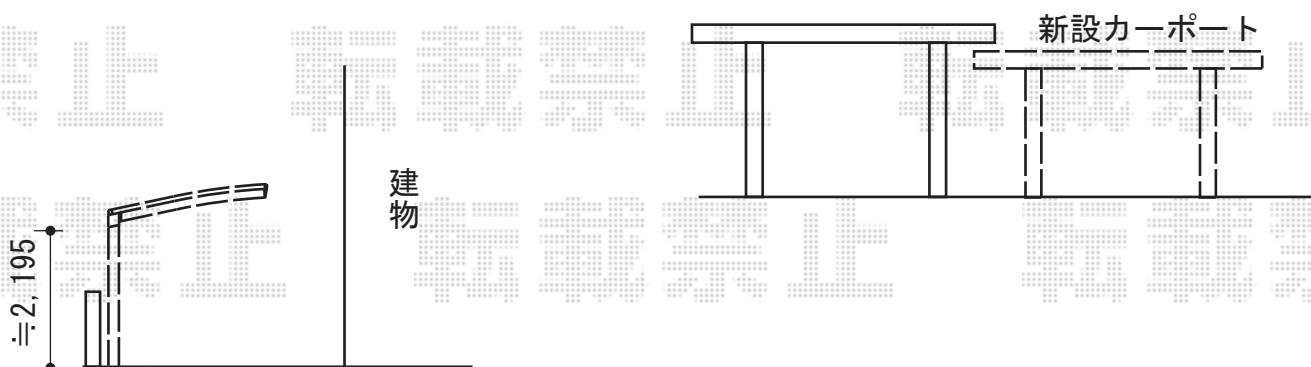

カーポート 施工概略図

LIXIL ネスカR (ラウンドスタイル) 積雪~20cm対応

幅= 2,701mm

奥行= 4,980mm

色 : ホワイト

屋根材 : 熱線吸収ポリカーボネート (クリアマットS・すりガラス調)

柱仕様 : 標準柱仕様 (有効高 約2,200mm)

2015-11-307336

担当者

赤松