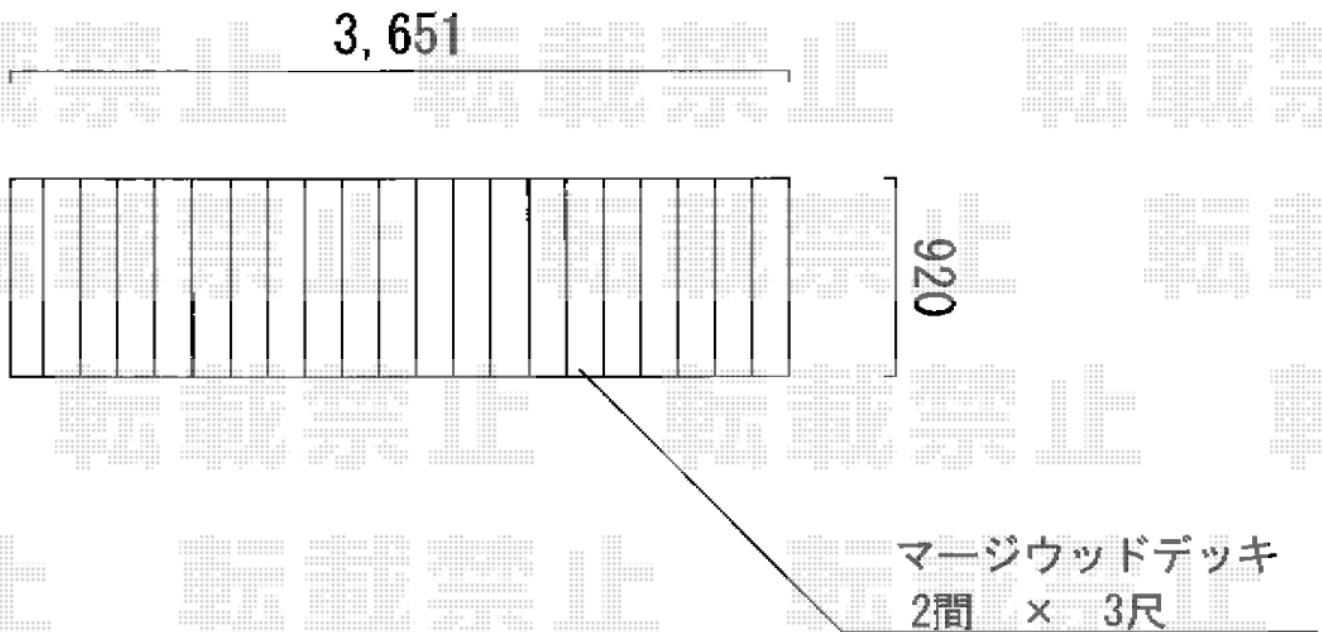

## Value Select マージウッドデッキ

間口= 2.0間(3,651mm)

出幅= 3尺(920mm)

色： ナチュラル

床板： 縦貼り

幕板： 標準幕板

束柱： Sタイプ(550mm) (色：ノーブルステン)

2015-11-307350