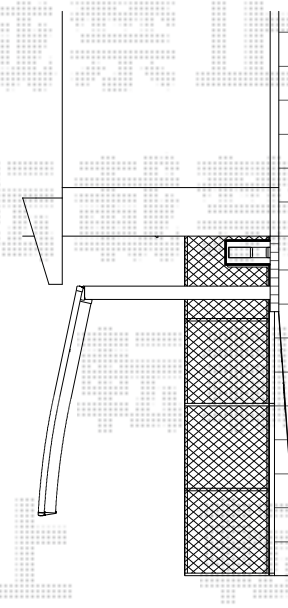

カーポート 施工概略図

LIXIL ネスカR (ラウンドスタイル) 積雪~20cm対応
 幅= 2,701mm
 奥行= 4,980mm
 色: シャイングレー
 屋根材: ガリレポリカ (クリアマット・すりガラス調)
 柱仕様: 標準柱仕様 (有効高 約2,200mm)