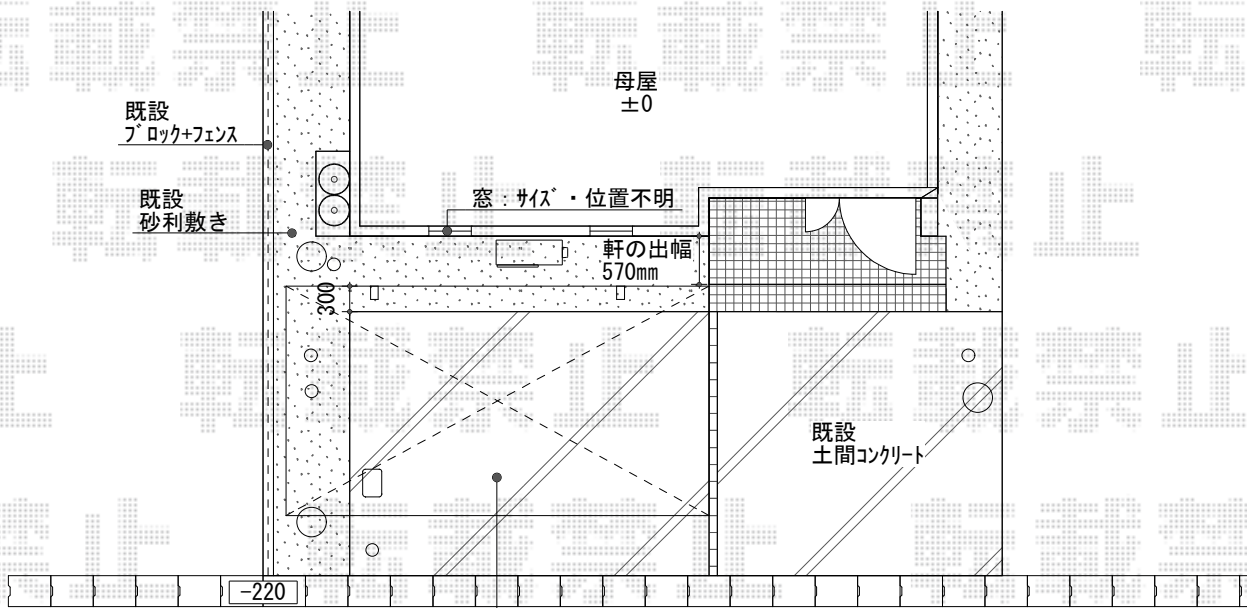

カーポート 施工概略図

LIXIL ネスカR (ラウンドスタイル) 積雪~20cm対応
 幅= 2,701mm
 奥行= 4,980mm
 色: シャイングレー
 屋根材: ガリレポリカ (クリアマット・すりガラス調)
 柱仕様: 標準柱仕様 (有効高 約2,200mm)