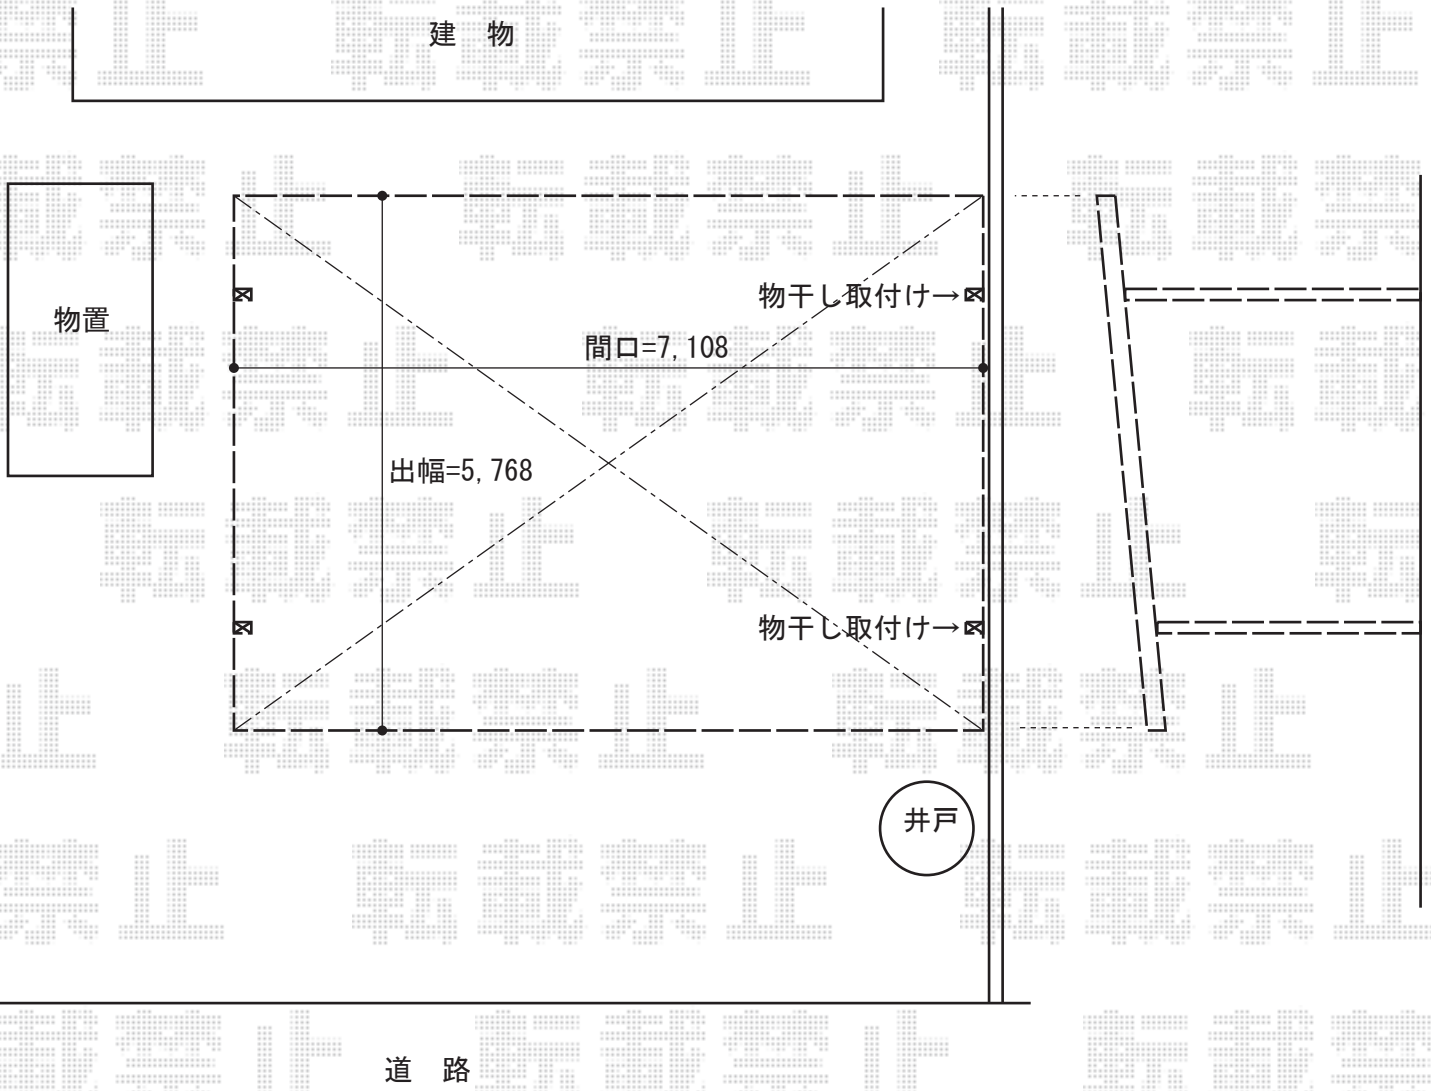

カーポート工事 施工概略図

YKK AP エフルージュ トリプル 積雪~20cm対応
幅= 7,108mm
奥行= 5,768mm
色 : プラチナステン
屋根材 : 熱線遮断ポリカーボネート(クリアマット)
柱仕様 : ハイルフ柱仕様 (有効高 約2,350mm)

YKK AP エフルージュ トリプル 水平式物干し (カーポート柱用) 2本入り 標準×1セット
色 : プラチナステン

2015-11-307376	担当者	赤松
----------------	-----	----