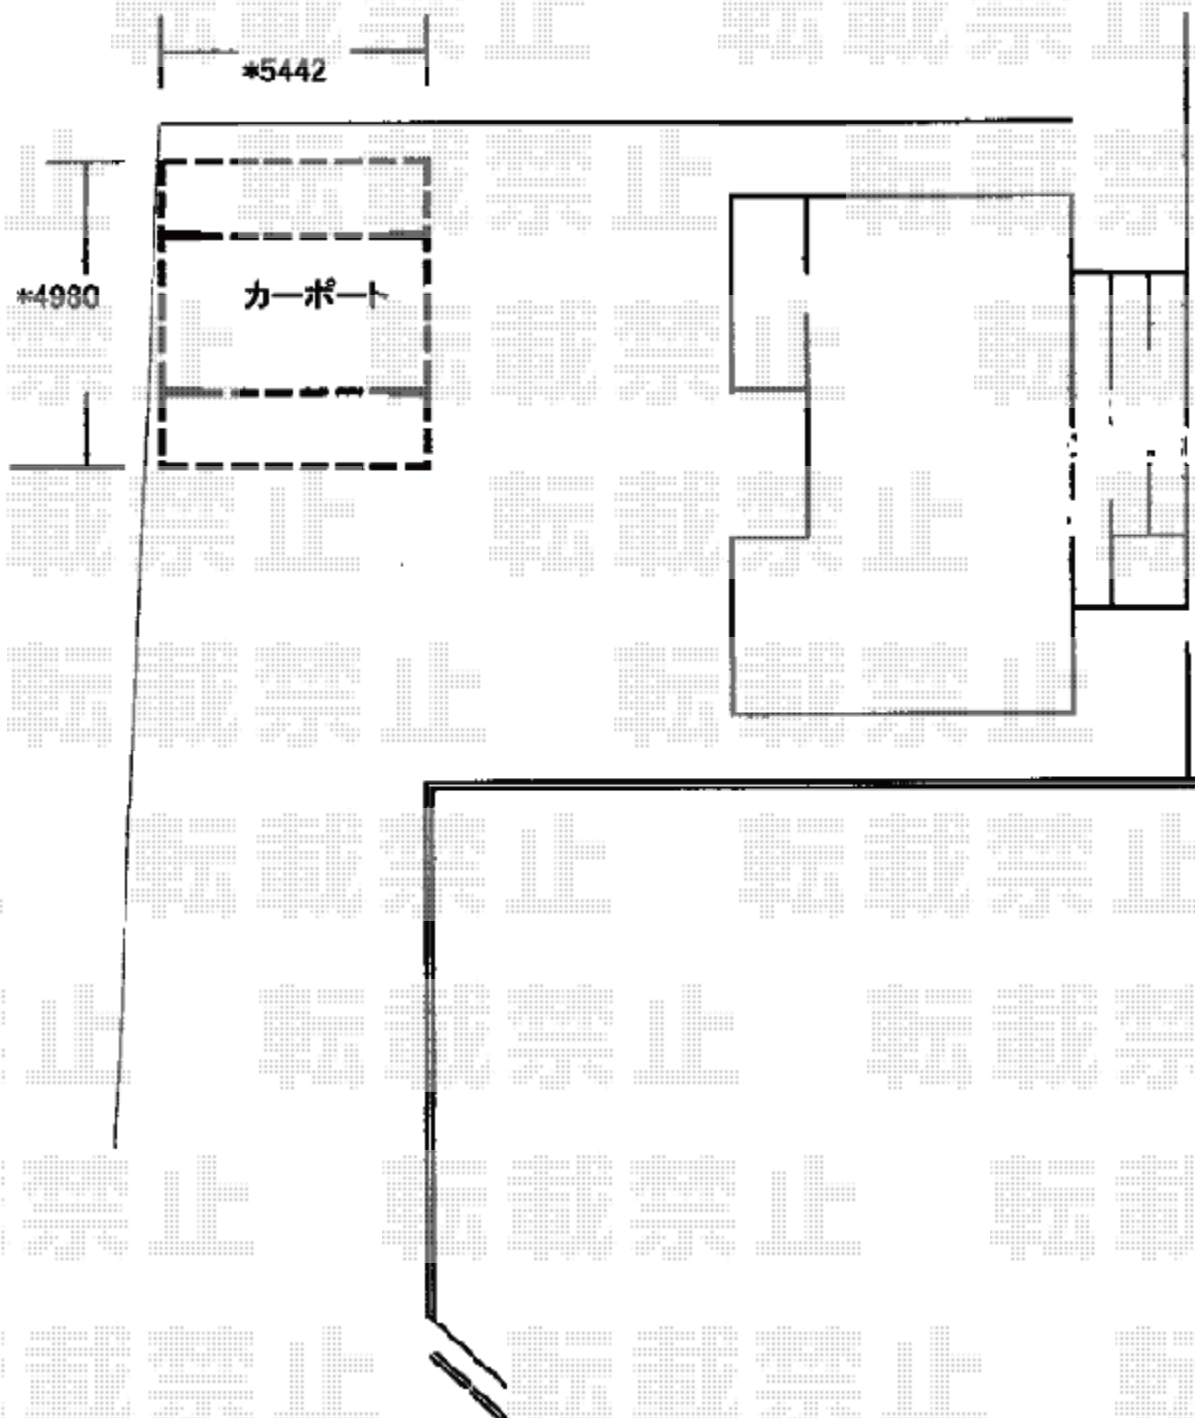

カーポート 施工概略図

LIXIL ネスカR (ラウンドスタイル) ワイド 積雪~20cm対応
幅= 5,442mm
奥行= 4,980mm
色 : シャイングレー
屋根材 : ガリレポリカ (クリアマット・すりガラス調)
柱仕様 : ロング柱25仕様 (有効高 約2,500mm)

2015-11-307388

担当者

赤松