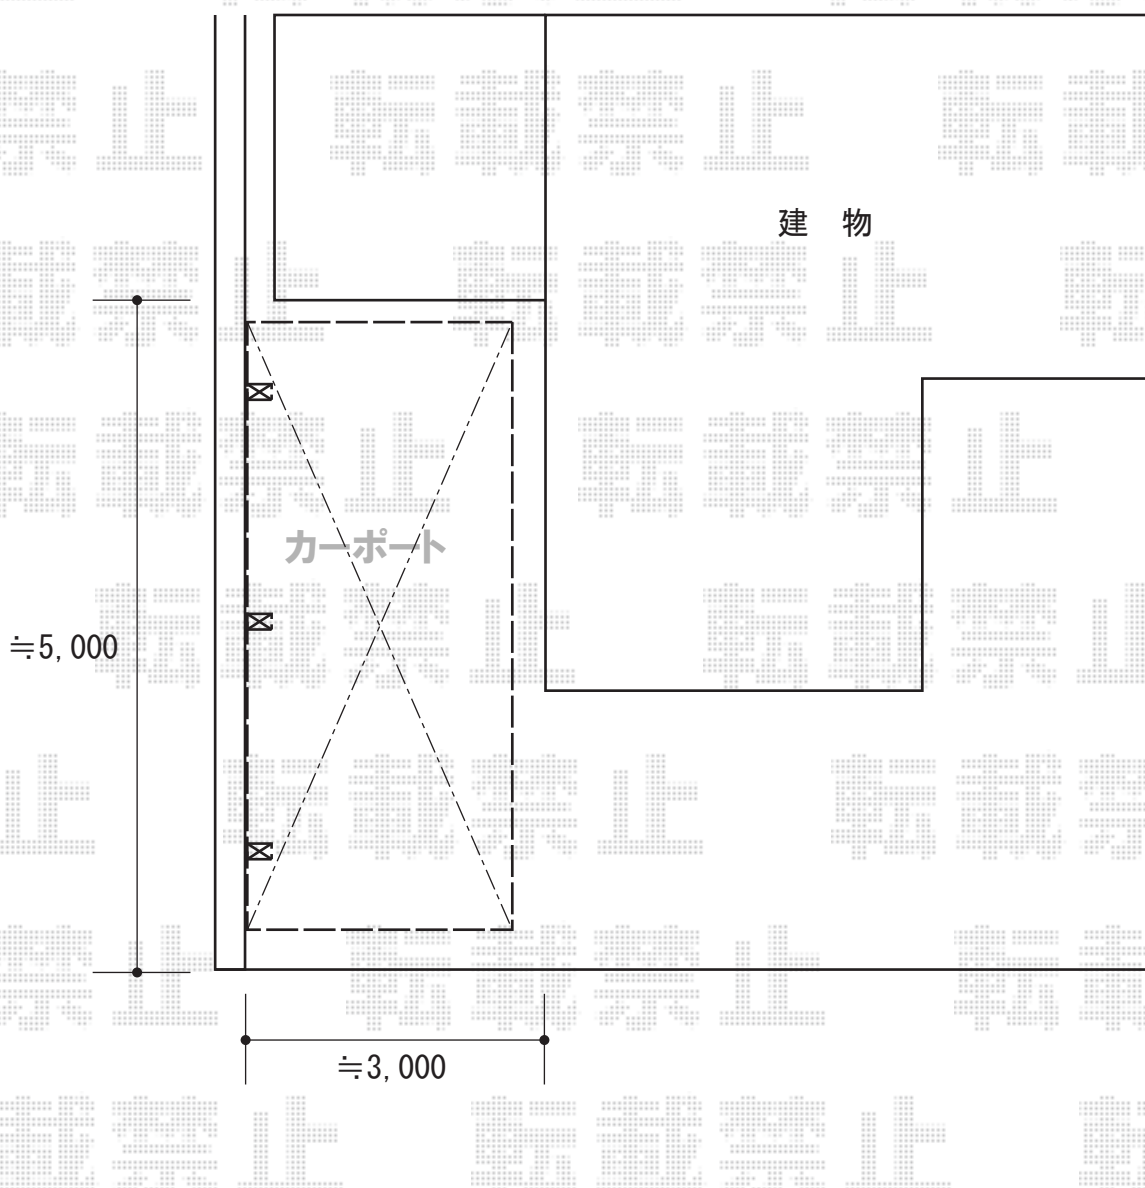

# テラス屋根・カーポート 施工概略図

YKK AP  
レイナポートグラン50 積雪~50cm対応  
幅= 2,700mm  
奥行= 5,052mm  
色: カームブラック  
屋根材: ポリカーボネート (アースブルー)  
柱仕様: ハイルーフ柱仕様 (有効高 約2,350mm)

2015-11-307396

担当者

酒井