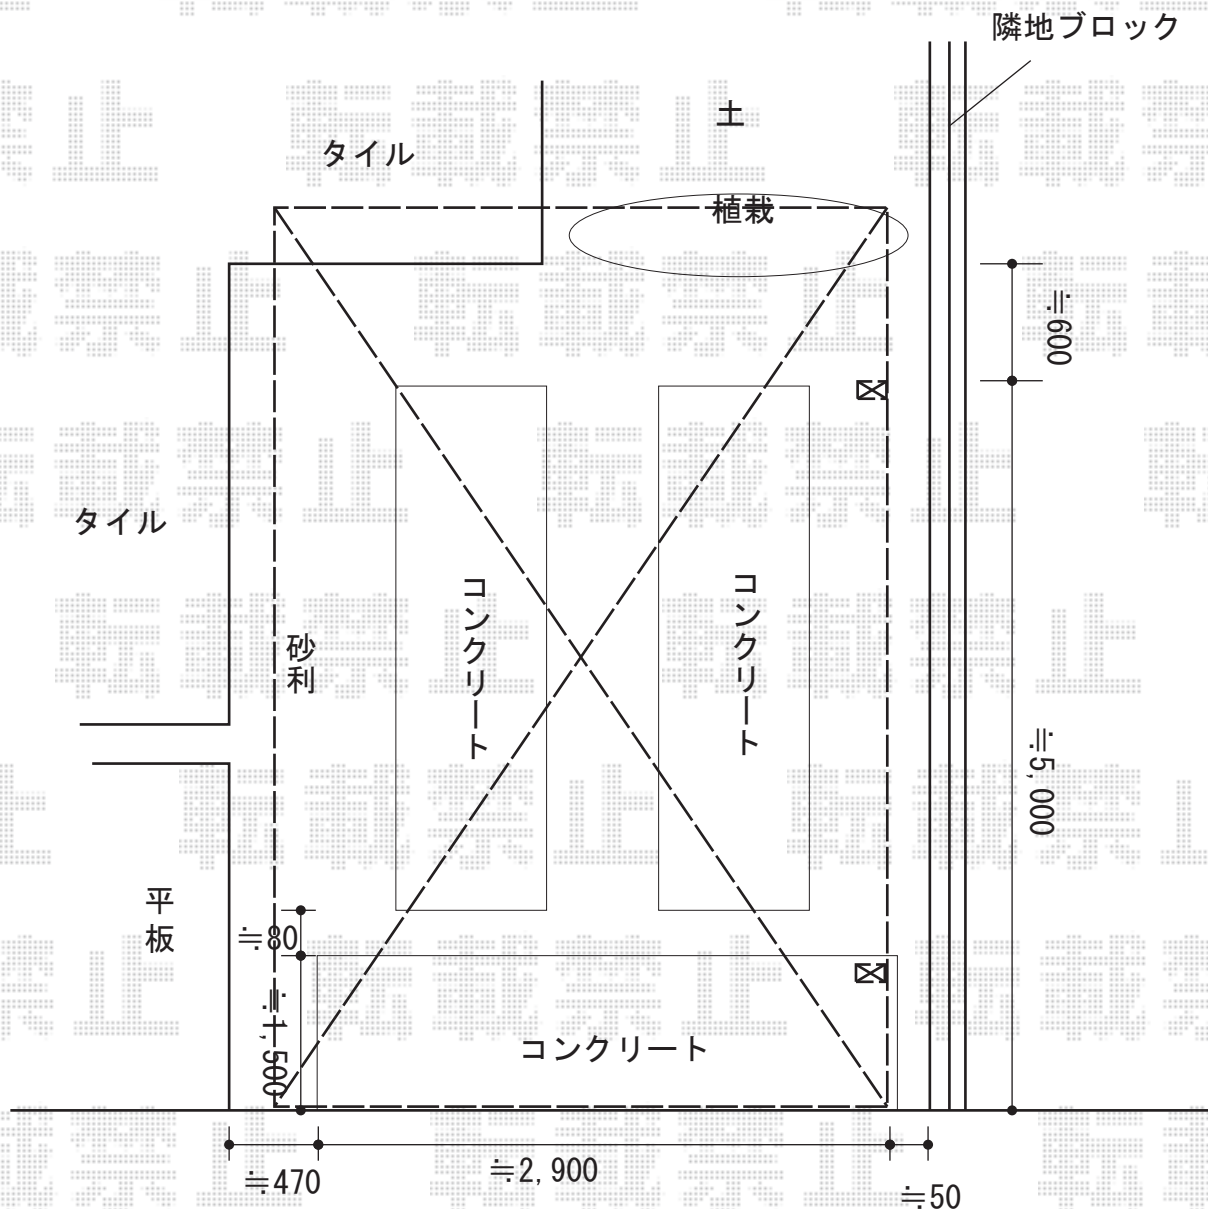

カーポート 施工概略図

YKK AP レイナポートグラン 積雪～20cm対応
 幅= 3,000mm
 奥行= 5,768mm
 色： プラチナステン
 屋根材： 熱線遮断ポリカーボネート(クリアマット)
 柱仕様： ハイルフ柱仕様 (有効高 約2,350mm)

2015-11-307409

担当者

赤松