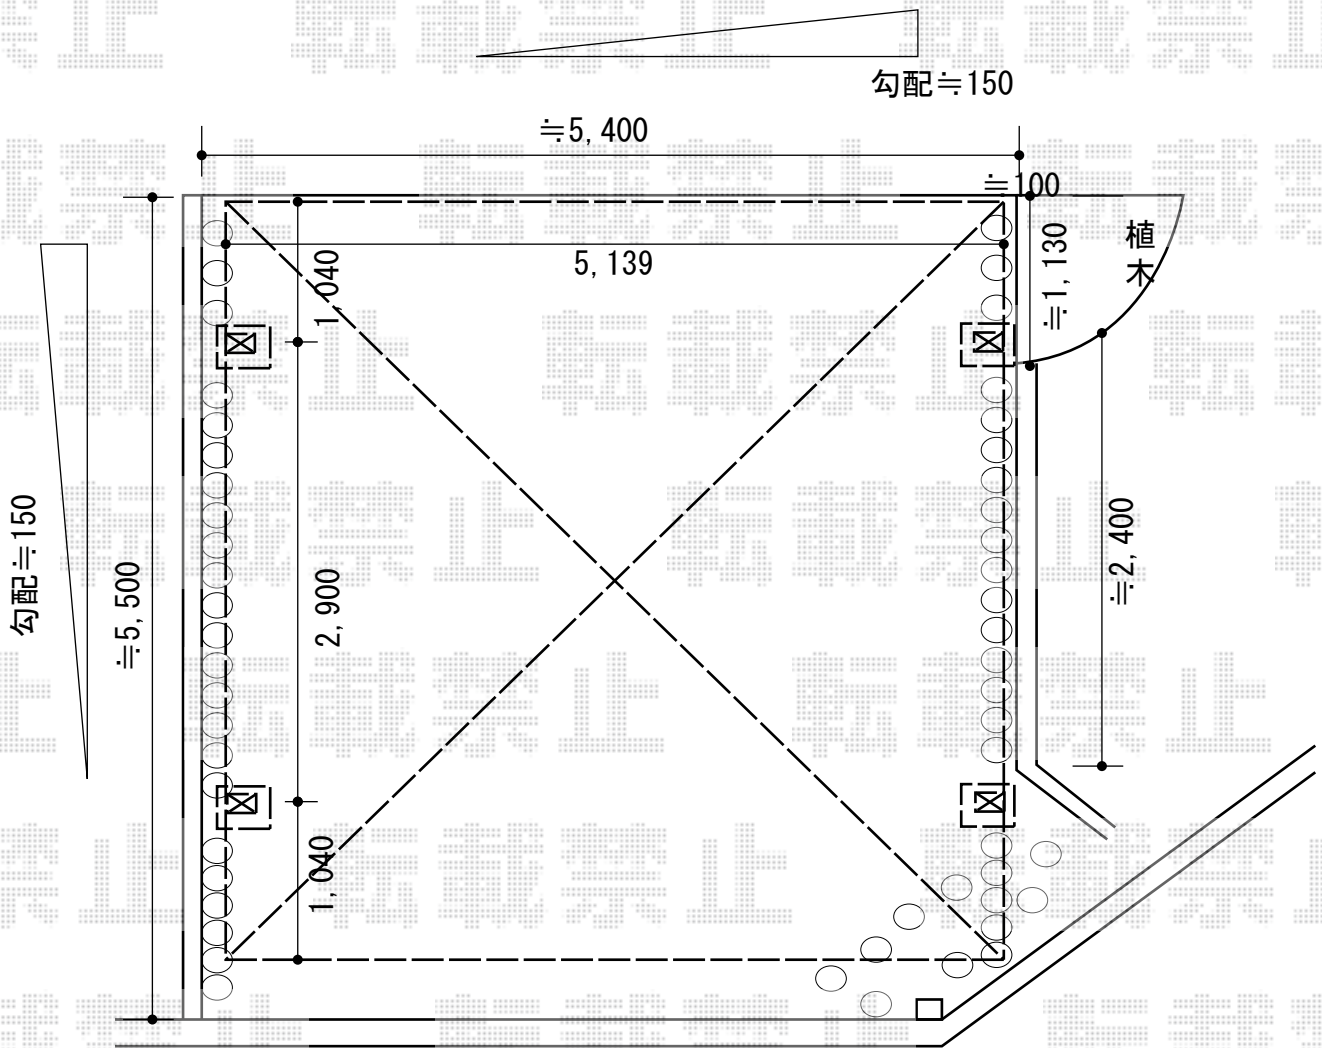

カーポート 施工概略図

LIXIL ネスカR (ラウンドスタイル) ワイド 積雪~20cm対応  
 幅= 5,139mm  
 奥行= 4,980mm  
 色: シヤイングレー  
 屋根材: 熱線吸収ポリカーボネート (クリアマットS・すりガラス調)  
 柱仕様: ロング柱25仕様 (有効高 約2,500mm)

2015-11-307412

担当者

酒井