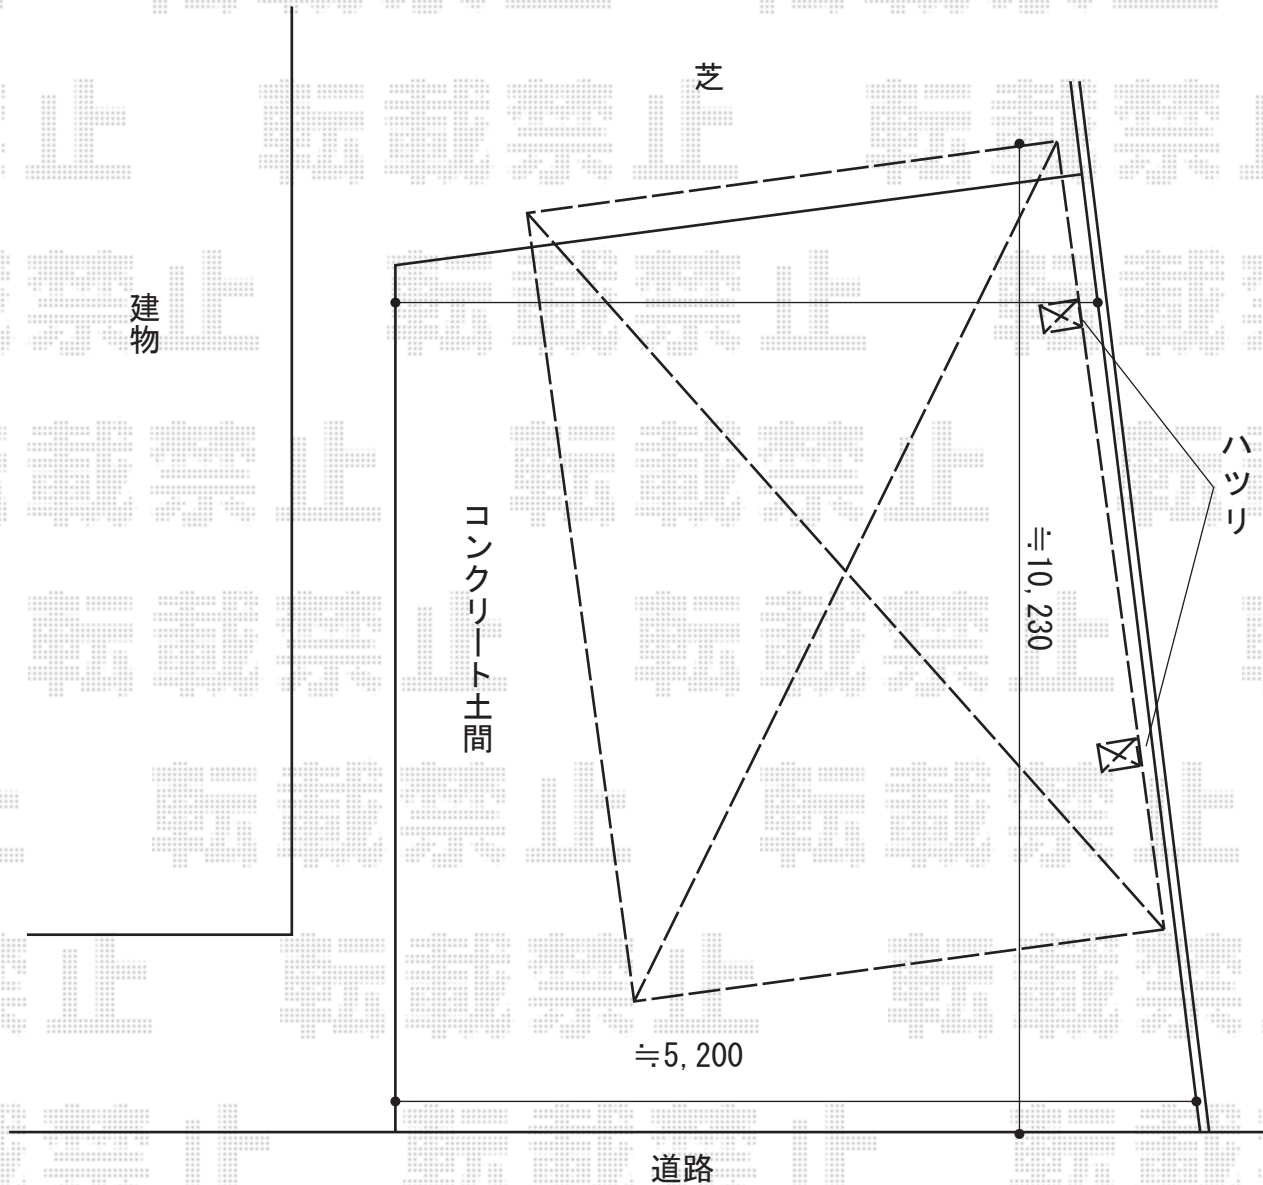

カーポート 施工概略図

YKK AP レイナポートグラン 積雪～20cm対応
幅= 2,700mm
奥行= 5,400mm
色： プラチナステン
屋根材： ポリカーボネート（アースブルー）
柱仕様： ハイルフ柱仕様（有効高 約2,350mm）

2015-11-307462

担当者

酒井