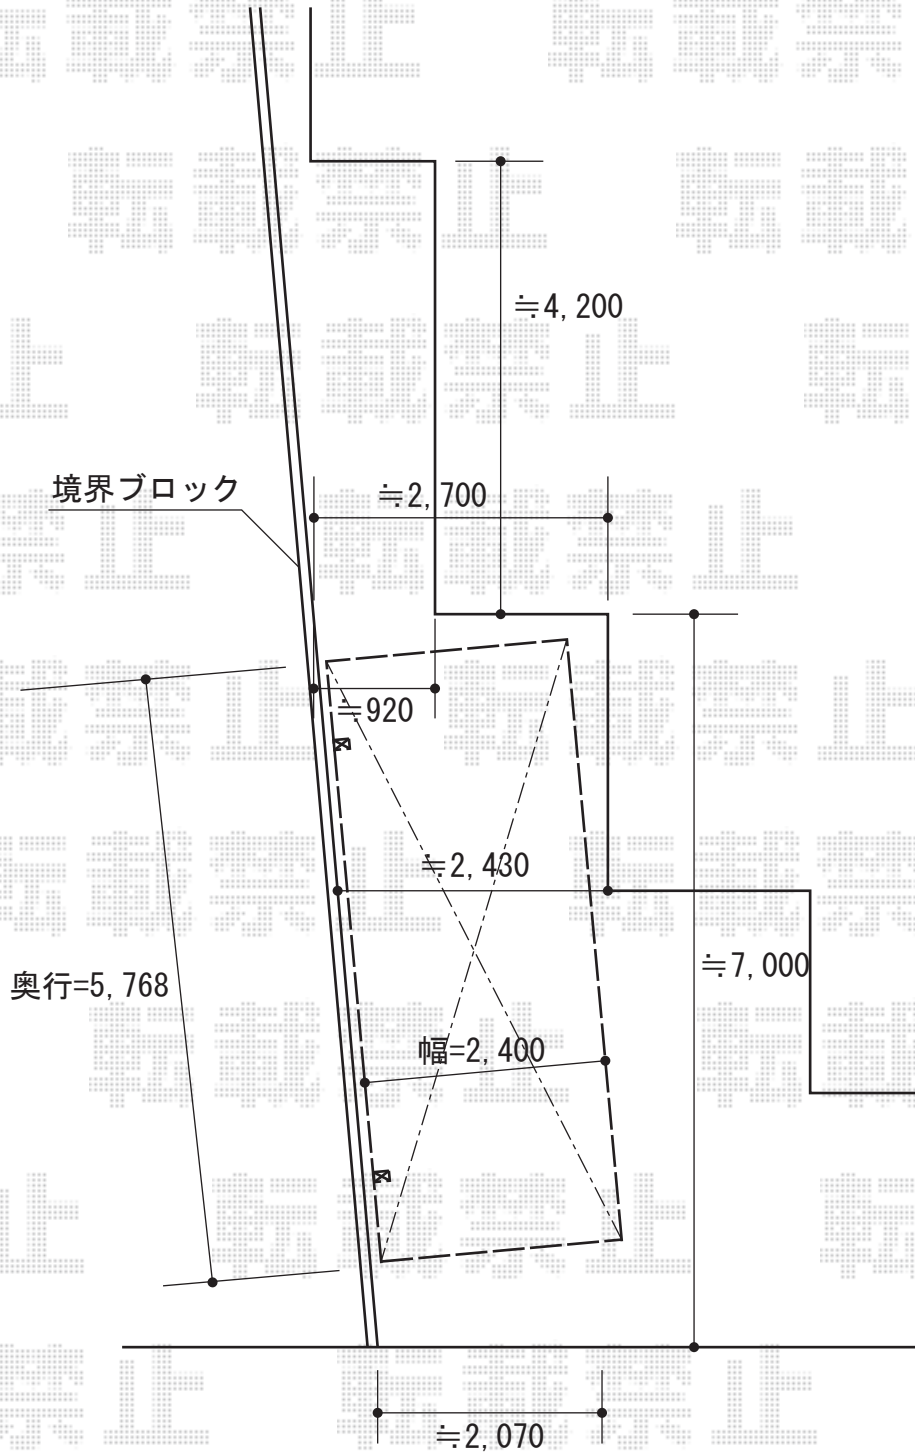

カーポート工事 施工概略図

YKK AP レイナポートグラン 積雪~20cm対応
幅= 2,400mm
奥行= 5,768mm
色 : ブラウン
屋根材 : 熱線遮断ポリカーボネート(クリアマット)
柱仕様 : ハイルーフ柱仕様 (有効高 約2,350mm)

2015-11-307487

担当者

赤松