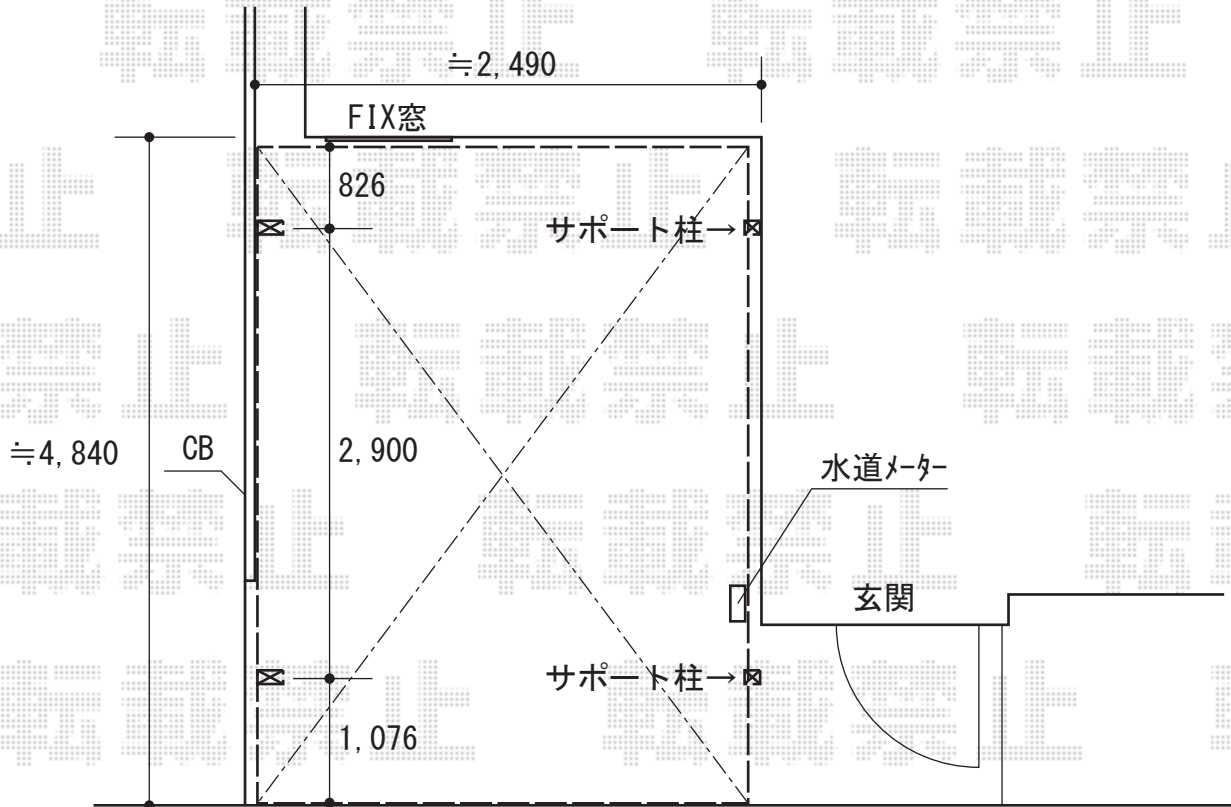

カーポート工事 施工概略図

YKK AP レイナポートグラン 積雪～20cm対応
 幅= 2,400mm
 奥行= 5,052mm
 色： ホワイト
 屋根材： ポリカーボネート（トーマイマット）
 柱仕様： 標準柱仕様（有効高 約2,000mm）

YKK AP レイナポートグラン 着脱式サポート
 標準・ハイルーフ兼用 2本入×1セット
 色： ホワイト

2015-11-307496

担当者

酒井