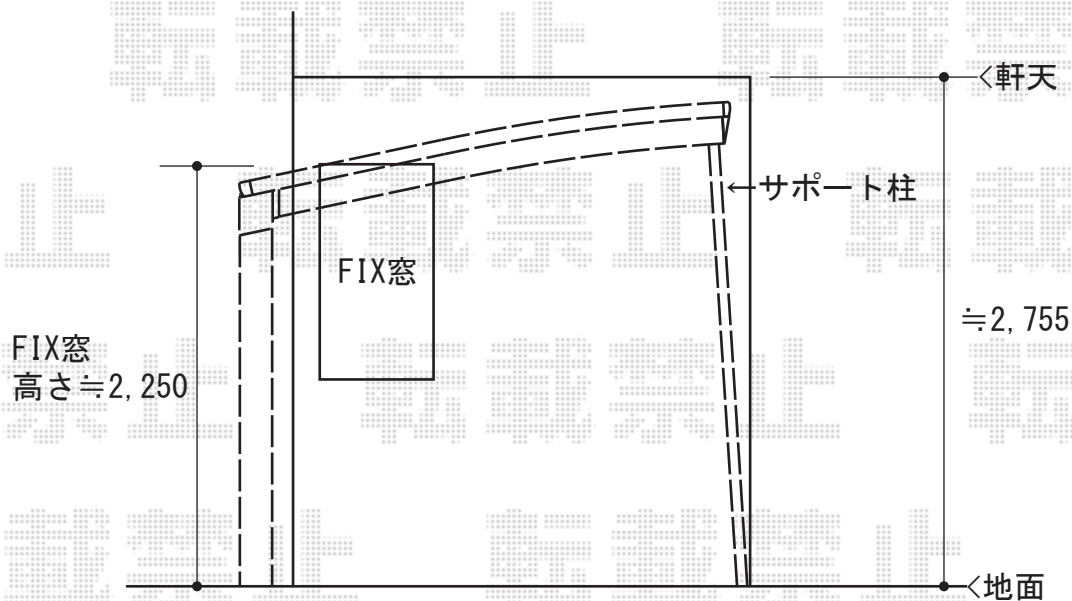

カーポート工事 施工概略図

YKK AP レイナポートグラン 積雪～20cm対応
 幅= 2,400mm
 奥行= 5,052mm
 色： ホワイト
 屋根材： ポリカーボネート（トーマイマット）
 柱仕様： 標準柱仕様（有効高 約2,000mm）

YKK AP レイナポートグラン 着脱式サポート
 標準・ハイルーフ兼用 2本入×1セット
 色： ホワイト

2015-11-307496

担当者

酒井