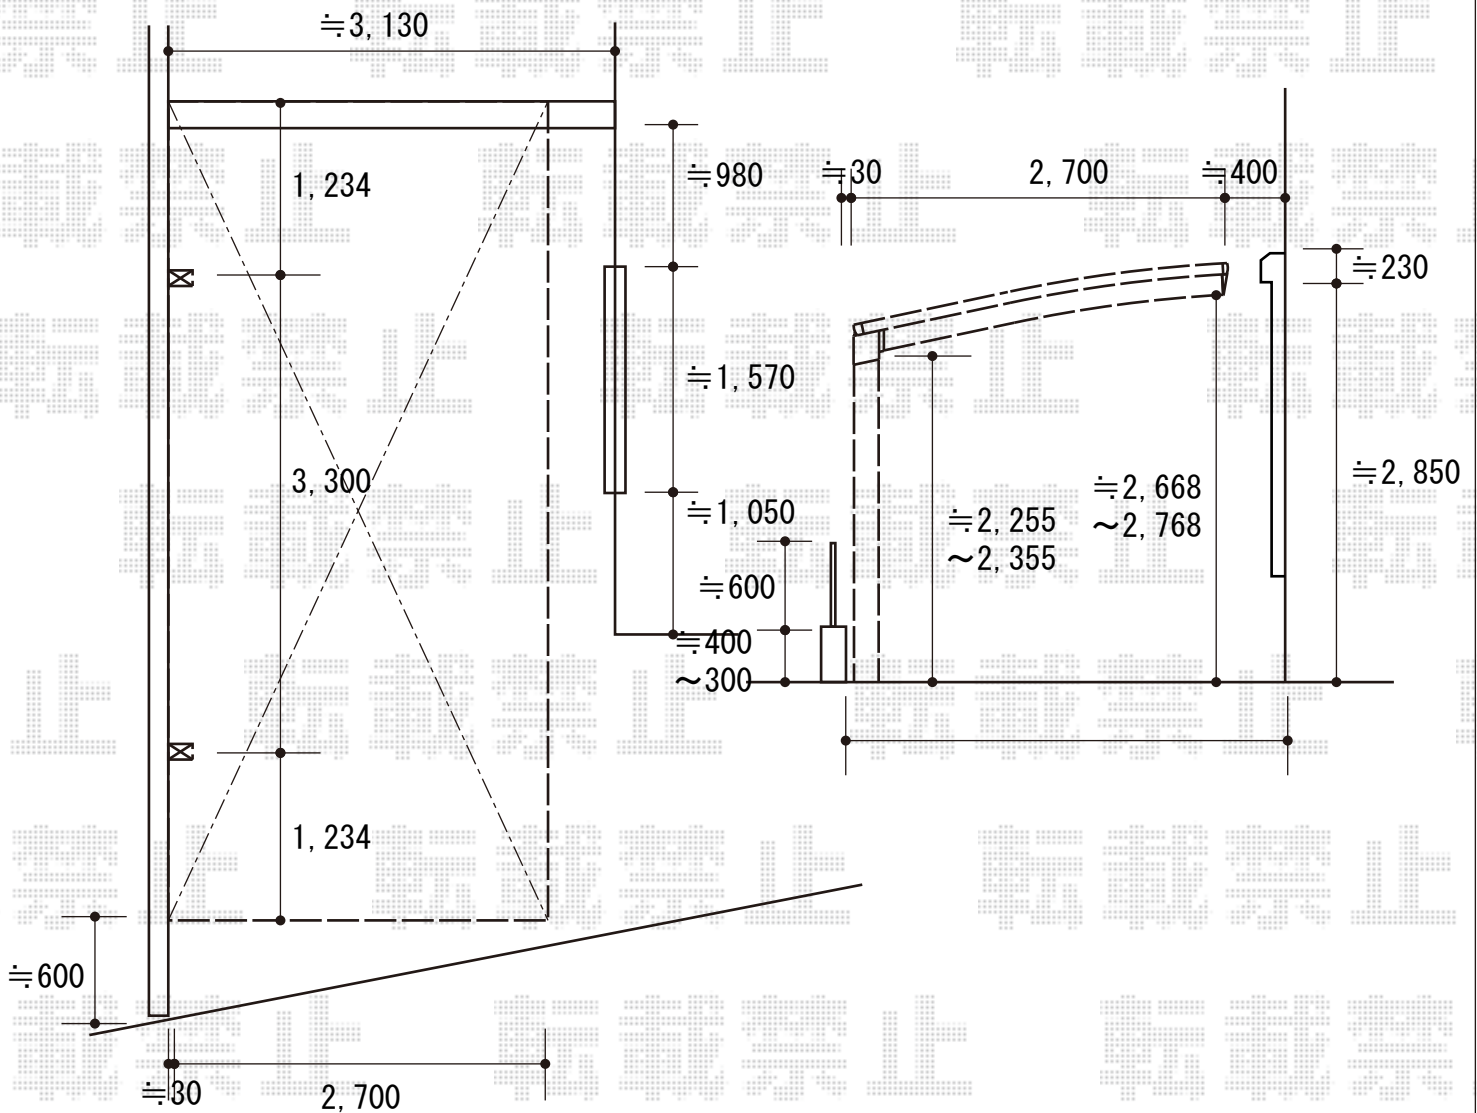

カーポート 施工概略図

YKK AP レイナポートグラン 積雪～20cm対応
 幅= 2,700mm
 奥行= 5,768mm
 色： プラチナステン
 屋根材： ポリカーボネート（トーマイマット）
 柱仕様： ハイルフ柱仕様（有効高 約2,350mm）

2015-11-307501

担当者

木附