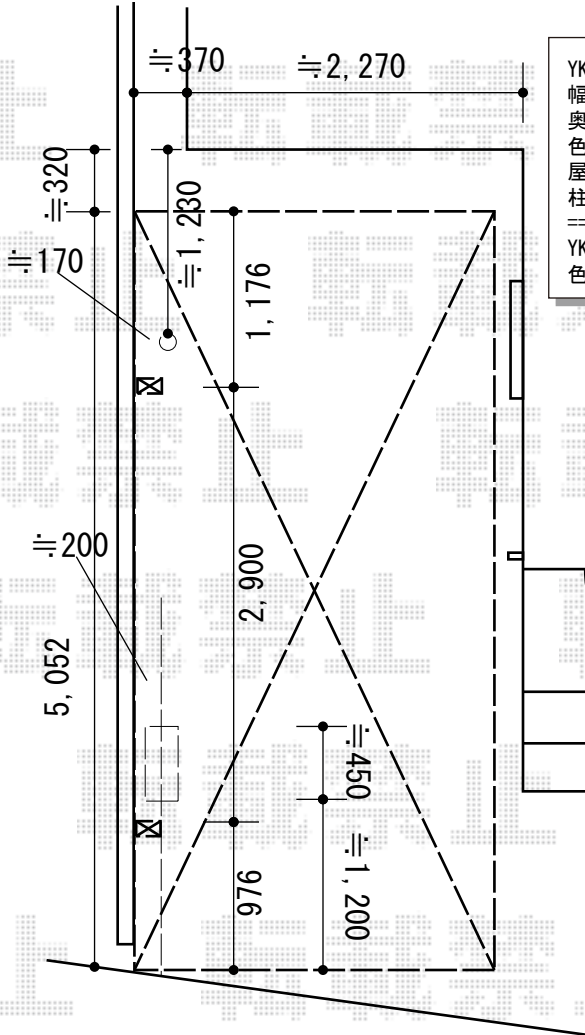

カーポート 施工概略図

YKK AP レイナポートグラン 積雪～20cm対応
 幅= 2,400mm
 奥行= 5,052mm
 色：プラチナステン
 屋根材：ポリカーボネート(トーマイマット)
 柱仕様：ハイルーフ柱仕様(有効高 約2,350mm)

YKK AP レイナポートグラン 着脱式サポート 標準・ハイルーフ兼用 1本入り×1セット
 色：プラチナステン

YKK AP リウッドデッキ 200 出幅違い納まり
 間口= 2.0間(3,651mm)
 出幅= 8尺(2,420mm)
 色：ホワイトブラウン
 床板：縦貼り
 幕板：標準幕板
 束柱：Tタイプ(400～550mm) (色：プラチナステン)
 追加部材：入隅コーナーキャップ/コーナーキャップ等

YKK AP 独立式 リウッド ステップ2型
 色：ホワイトブラウン
 束柱：プラチナステン
 数量：2セット

図面はイメージとなります。

2015-11-307505	担当者	赤松
----------------	-----	----