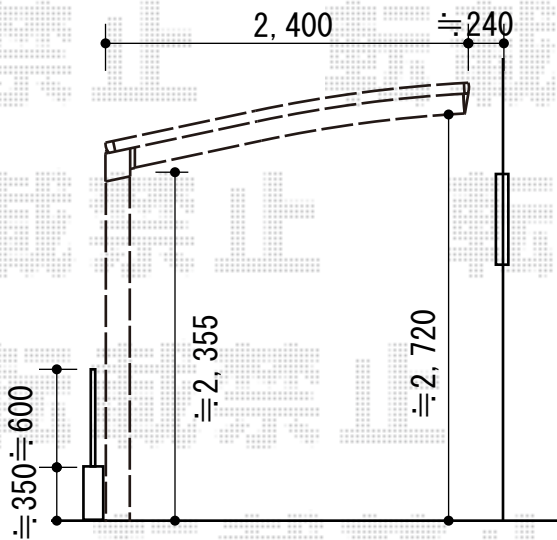

カーポート 施工概略図

YKK AP レイナポートグラン 積雪～20cm対応
 幅= 2,400mm
 奥行= 5,052mm
 色：プラチナステン
 屋根材：ポリカーボネート(トーマイマット)
 柱仕様：ハイルーフ柱仕様(有効高 約2,350mm)

YKK AP レイナポートグラン 着脱式サポート 標準・ハイルーフ兼用 1本入り×1セット
 色：プラチナステン

YKK AP リウッドデッキ 200 出幅違い納まり
 間口= 2.0間(3,651mm)
 出幅= 8尺(2,420mm)
 色：ホワイトブラウン
 床板：縦貼り
 幕板：標準幕板
 束柱：Tタイプ(400～550mm) (色：プラチナステン)
 追加部材：入隅コーナーキャップ/コーナーキャップ等

YKK AP 独立式 リウッド ステップ2型
 色：ホワイトブラウン
 束柱：プラチナステン
 数量：2セット

図面はイメージとなります。

2015-11-307505	担当者	赤松
----------------	-----	----