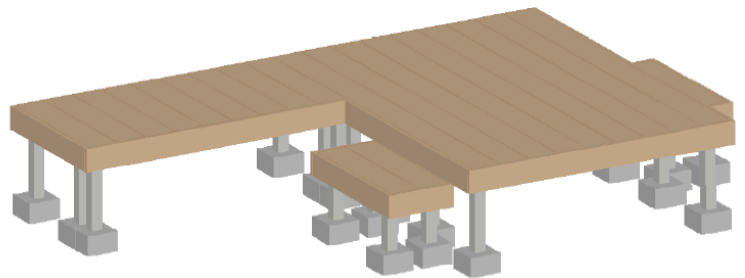

カーポート 施工概略図

YKK AP レイナポートグラン 積雪～20cm対応
 幅= 2,400mm
 奥行= 5,052mm
 色：プラチナステン
 屋根材：ポリカーボネート(トーマイマット)
 柱仕様：ハイルーフ柱仕様(有効高 約2,350mm)

YKK AP レイナポートグラン 着脱式サポート 標準・ハイルーフ兼用 1本入り×1セット
 色：プラチナステン

YKK AP リウッドデッキ 200 出幅違い納まり
 間口= 2.0間(3,651mm)
 出幅= 8尺(2,420mm)
 色：ホワイトブラウン
 床板：縦貼り
 幕板：標準幕板
 束柱：Tタイプ(400～550mm) (色：プラチナステン)
 追加部材：入隅コーナーキャップ/コーナーキャップ等

YKK AP 独立式 リウッド ステップ2型
 色：ホワイトブラウン
 束柱：プラチナステン
 数量：2セット

図面はイメージとなります。

2015-11-307505	担当者	赤松
----------------	-----	----