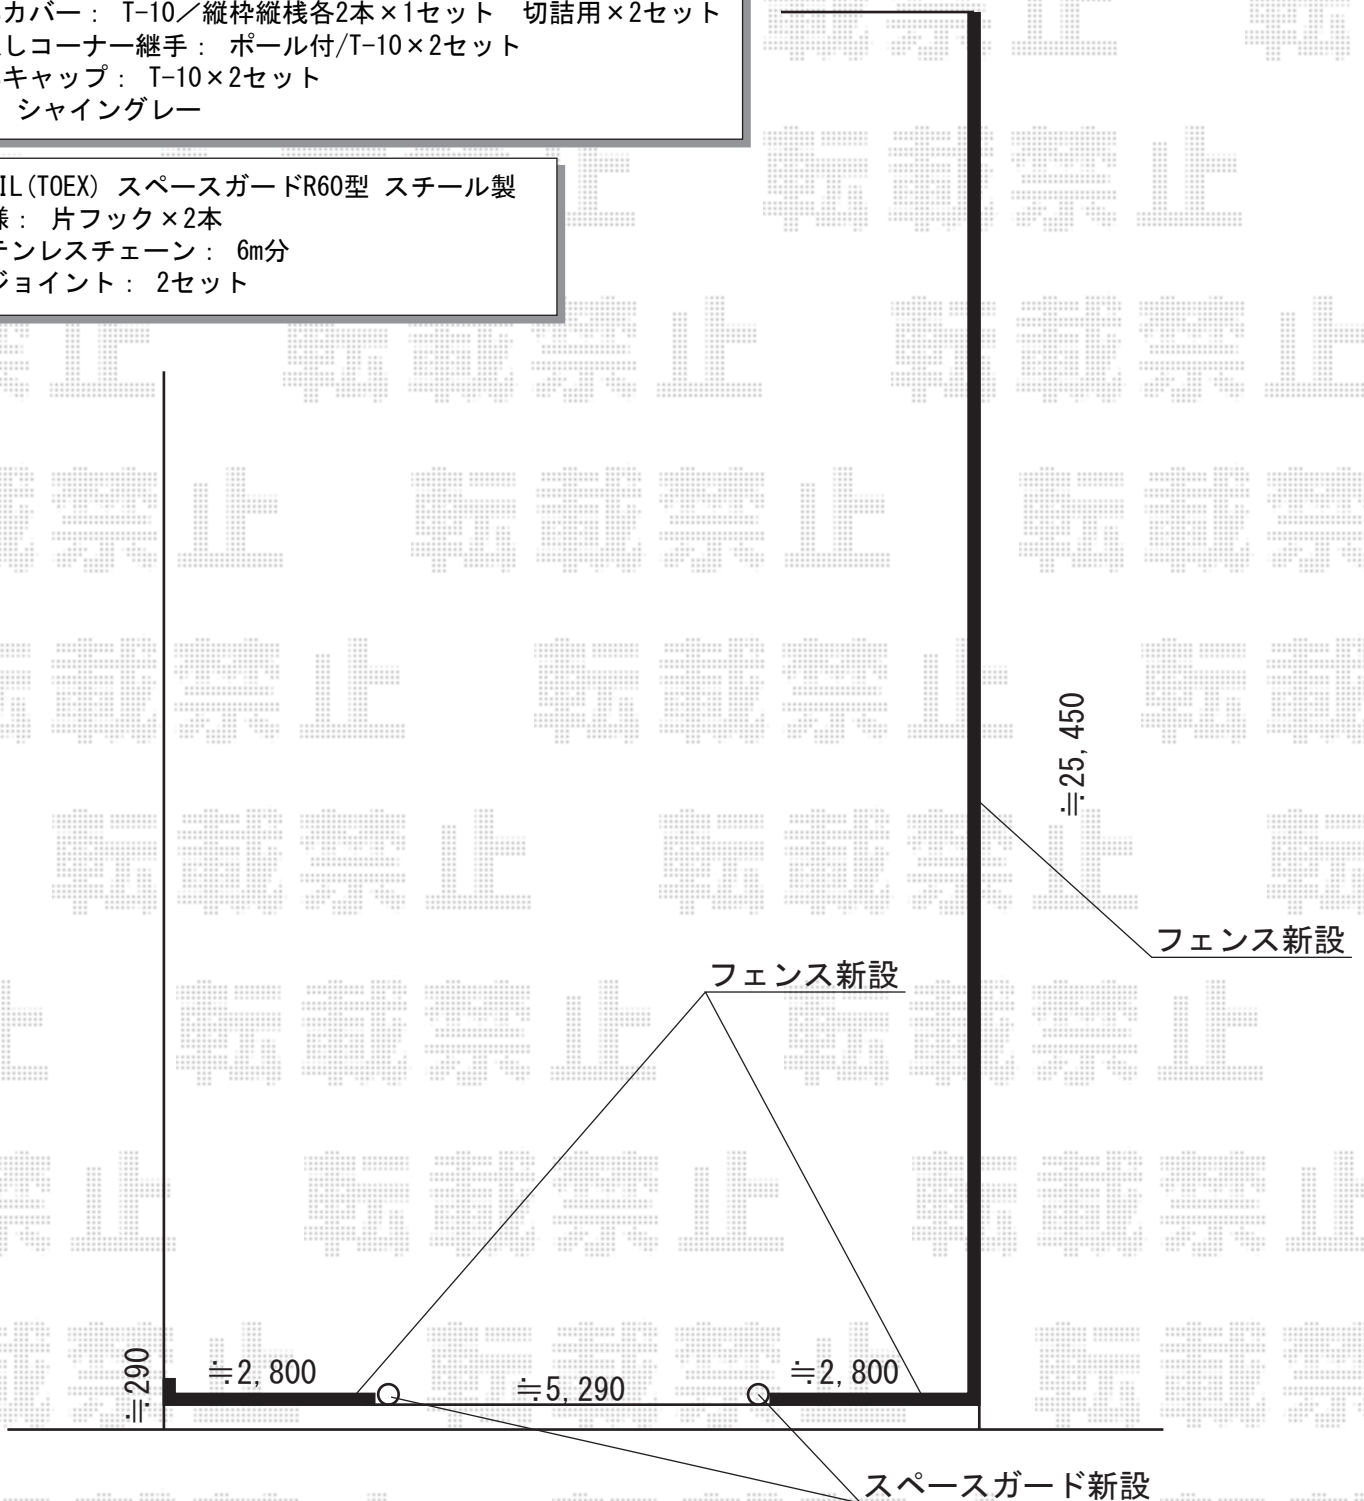

# フェンス・スペースガード 施工概略図

LIXIL (TOEX) プレスタフェンス8型 フリーポールタイプ  
本体1枚 (W×H) = (1,979.5×1,000mm) ×17枚  
柱仕様 : T-10×22本  
部品セット : 22セット  
端部カバー : T-10/縦枠縦棧各2本×1セット 切詰用×2セット  
目隠しコーナー継手 : ポール付/T-10×2セット  
端部キャップ : T-10×2セット  
色 : シャイングレー

LIXIL (TOEX) スペースガードR60型 スチール製  
仕様 : 片フック×2本  
ステンレスチェーン : 6m分  
NBジョイント : 2セット

2015-11-307522

担当者

竹中