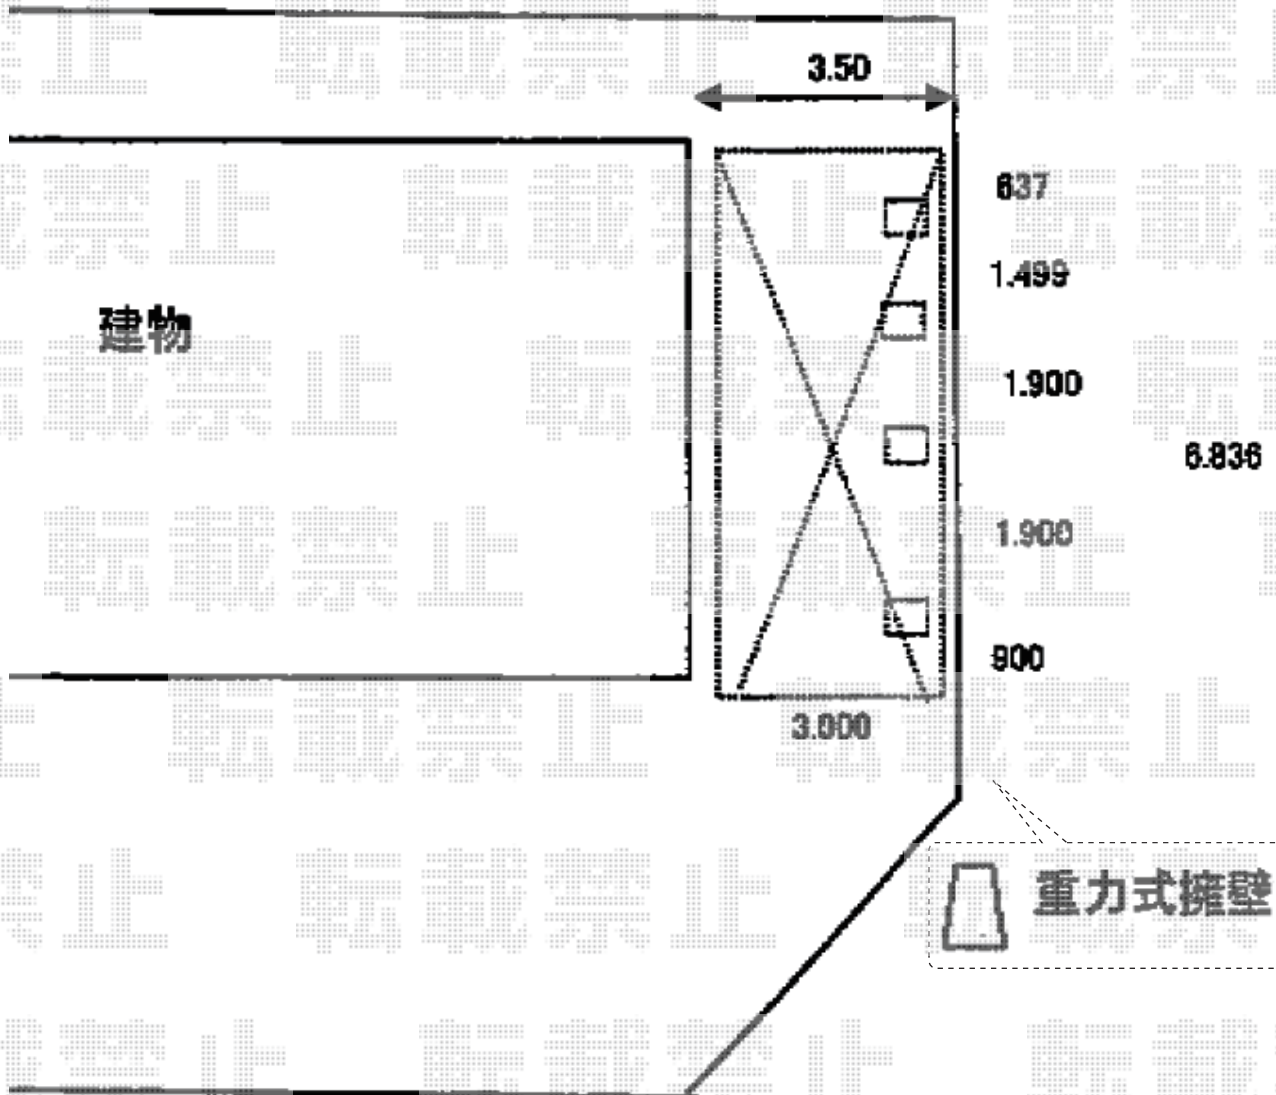

カーポート 施工概略図

LIXIL(トステム) テールポートシグマIII 1500 延長 積雪~50cm対応  
幅= 3,000mm  
奥行= 6,836mm  
色: ブロンズ  
屋根材: ガリレポリカ(クリアマット・すりガラス調)  
柱仕様: ロング柱23仕様(有効高 約2,300mm)

2015-11-307560

担当者

赤松