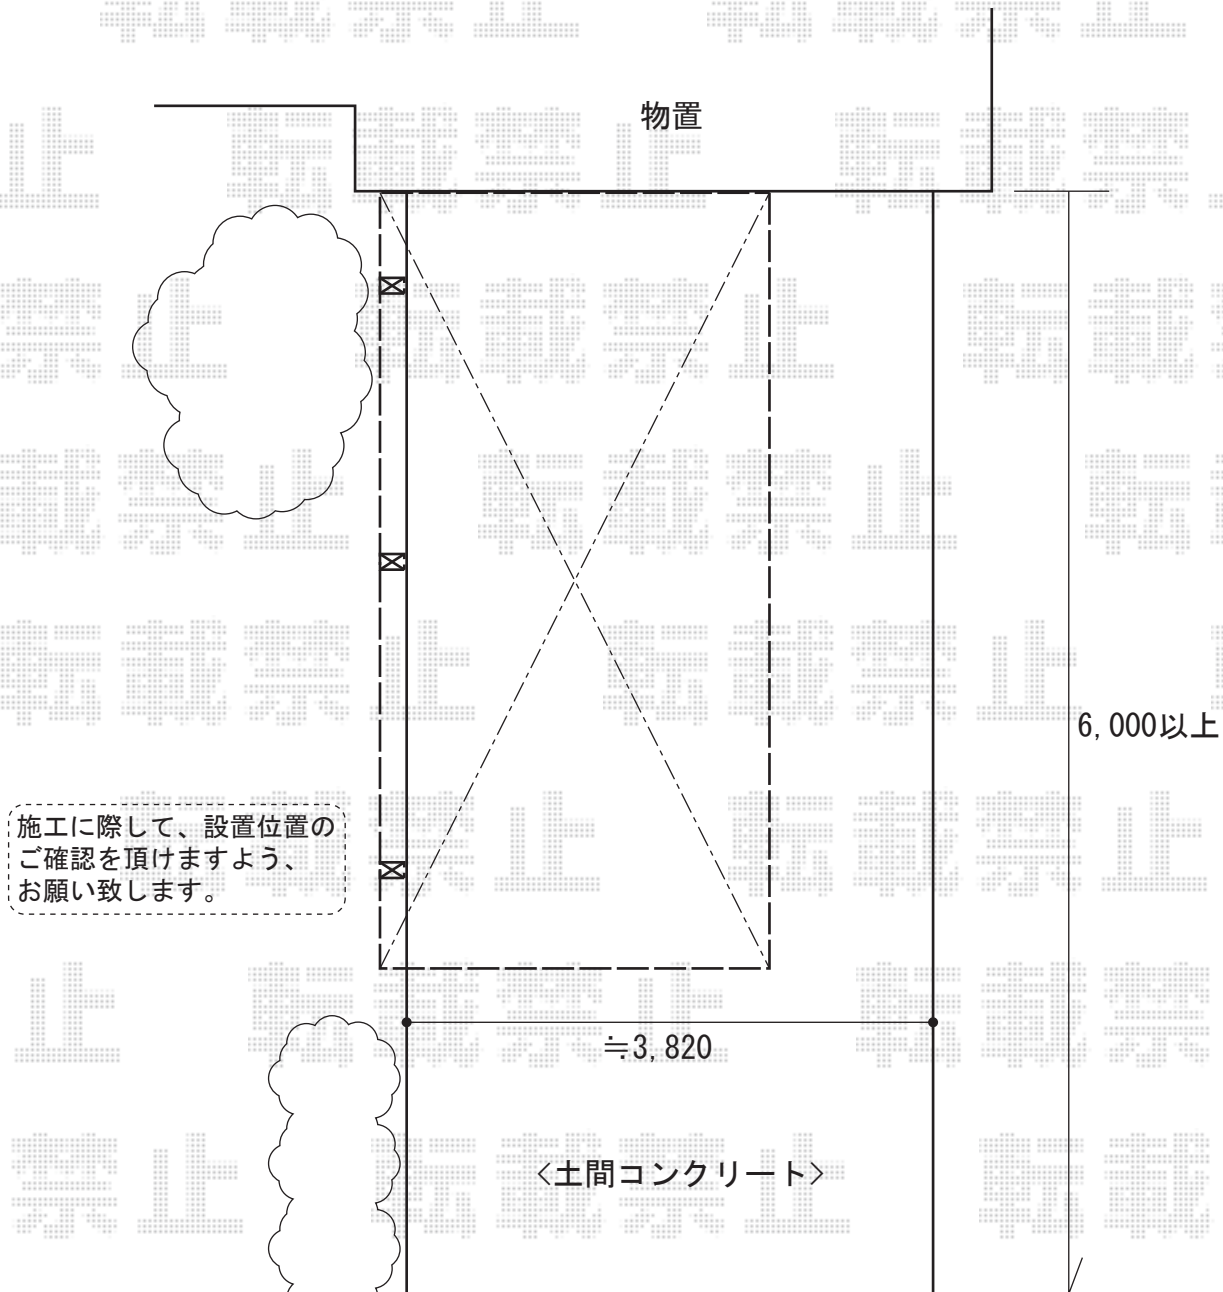

カーポート工事 施工概略図

YKK AP レイナポートグラン50 積雪~50cm対応
幅= 2,700mm
奥行= 5,768mm
色： ブラウン
屋根材： ポリカーボネート（スモークブラウン）
柱仕様： ハイーフ柱仕様（有効高 約2,350mm）

2015-11-307572	担当者	赤松
----------------	-----	----