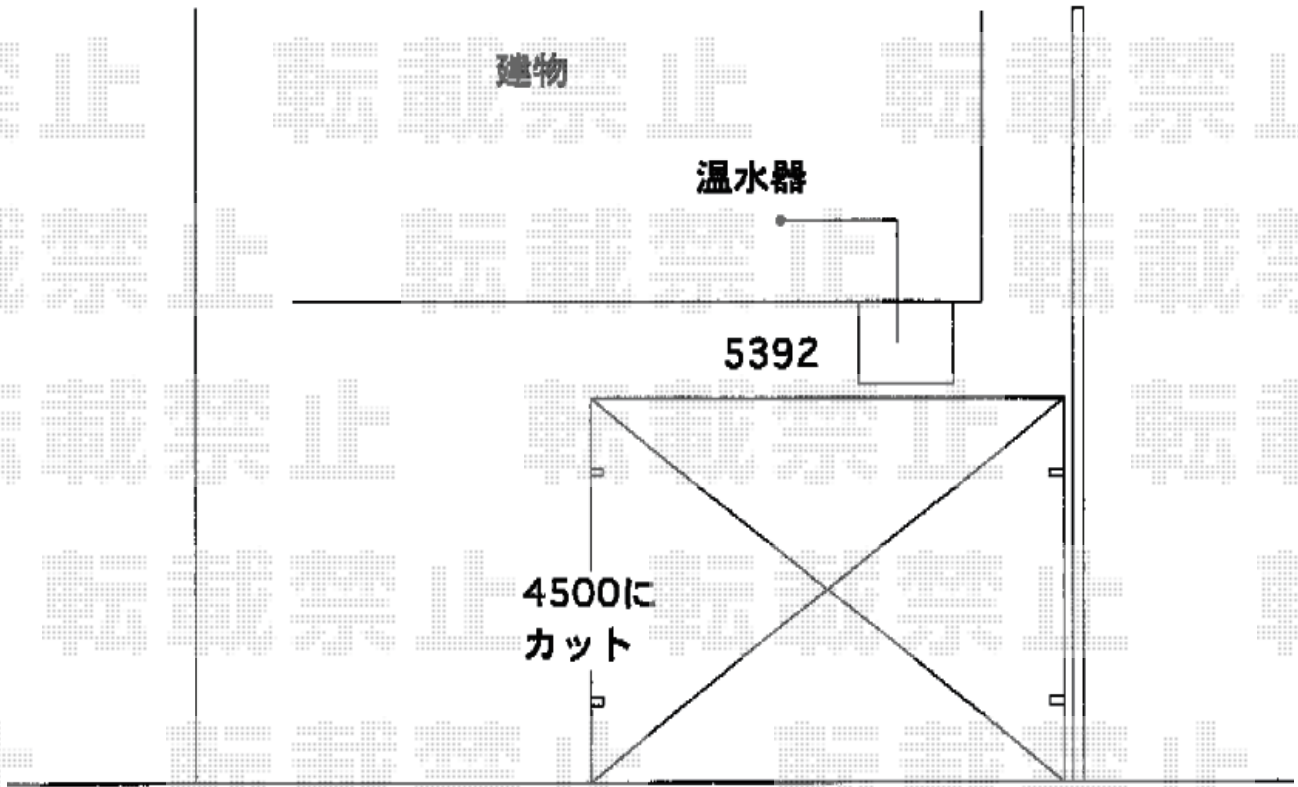

カーポート工事 施工概略図

Value Select プレシオスポーツ ワイド 積雪~20cm対応  
幅= 5,392mm  
奥行= 5,052mm  
色： ノーブルステン  
屋根材： 熱線遮断ポリカーボネート（スカイブルーマット調）  
柱仕様： ハイーフ柱仕様（有効高 約2,250mm）

2015-11-307574

担当者

松本