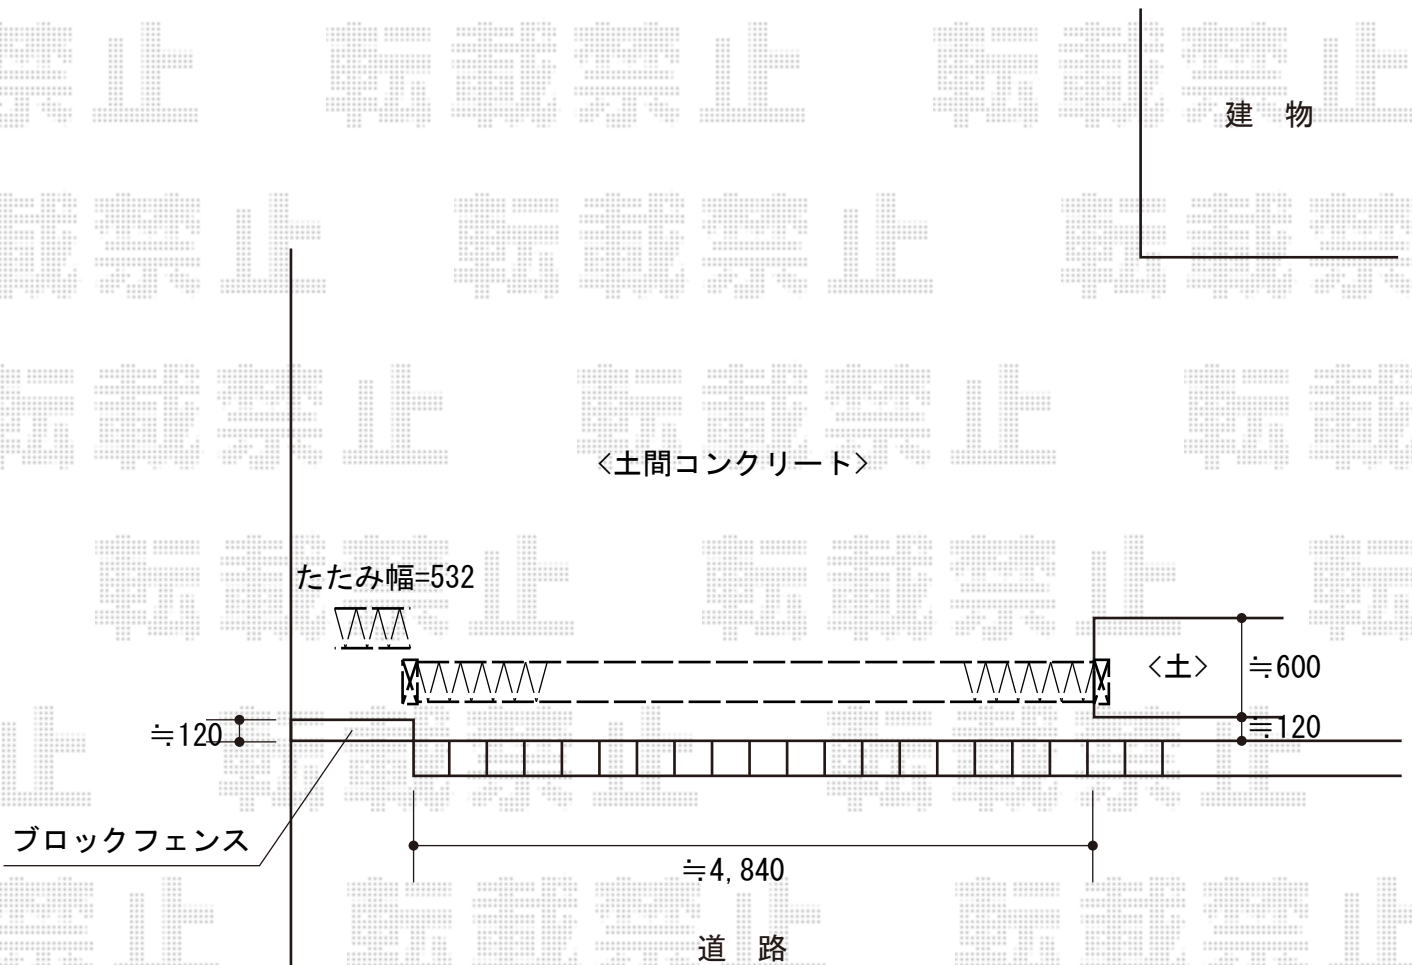

カーゲート 施工概略図

Value Select トリップゲート RB型 ノンレール 片開き 49S
開口幅= 4,881mm
全幅= 4,981mm
たたみ幅= 532.5mm
高さ= 1,200mm
色： ステンカラー
キャスター数： 3箇所
落棒数： 2本

2015-11-307581

担当者

新西