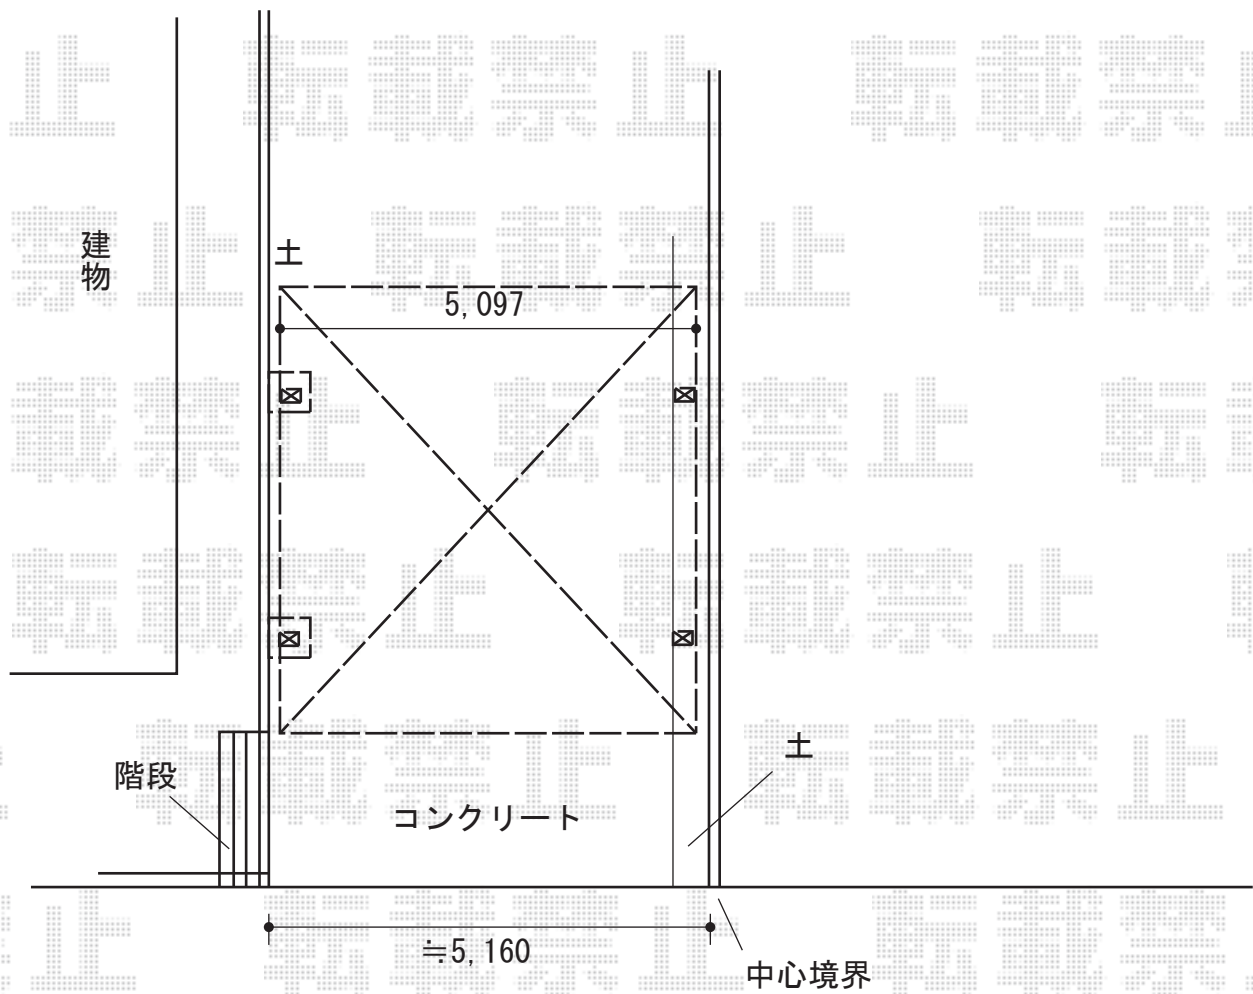

カーポート 施工概略図

YKK AP レイナツインポートグラン 積雪~20cm対応
幅= 5,097mm
奥行= 5,052mm
色： プラチナステン
屋根材： 熱線遮断ポリカーボネート(クリアマット)
柱仕様： ハイルフ柱仕様(有効高 約2,350mm)

2015-11-307613

担当者

赤松

エクスショップ

現場状況や作図制限により概略図の内容と多少の違いが生じることがございます。
施工時は、現場優先とさせて頂きたく思いますので、お立会い頂き、最終のご指示のほど、何卒、宜しくお願い致します。
全ての著作権はエクスショップに帰属します。当社とのお取引目的以外の使用・複製・転載は如何なる場合も禁止しております。