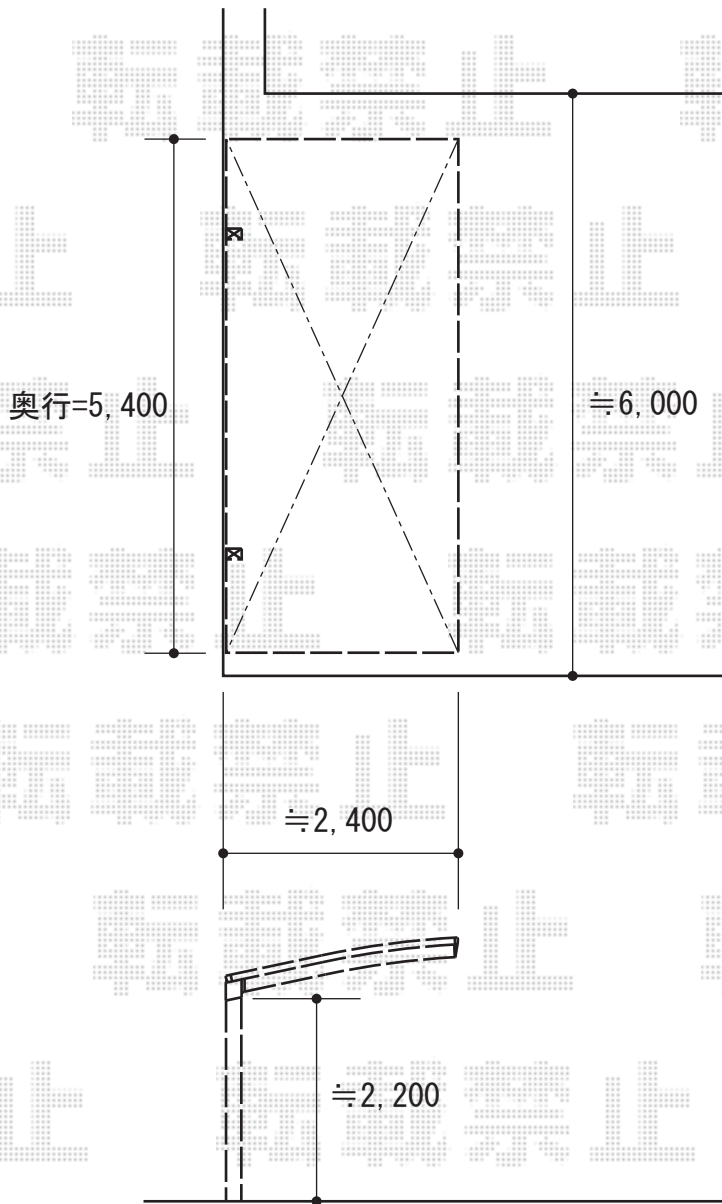

カーポート 施工概略図

YKK AP レイナポートグラン 積雪～20cm対応
幅= 2,400mm
奥行= 5,400mm
色： プラチナステン
屋根材： ポリカーボネート（トーマイマット）
柱仕様： ハイルフ柱仕様（有効高 約2,350mm）

2015-11-307618

担当者

酒井