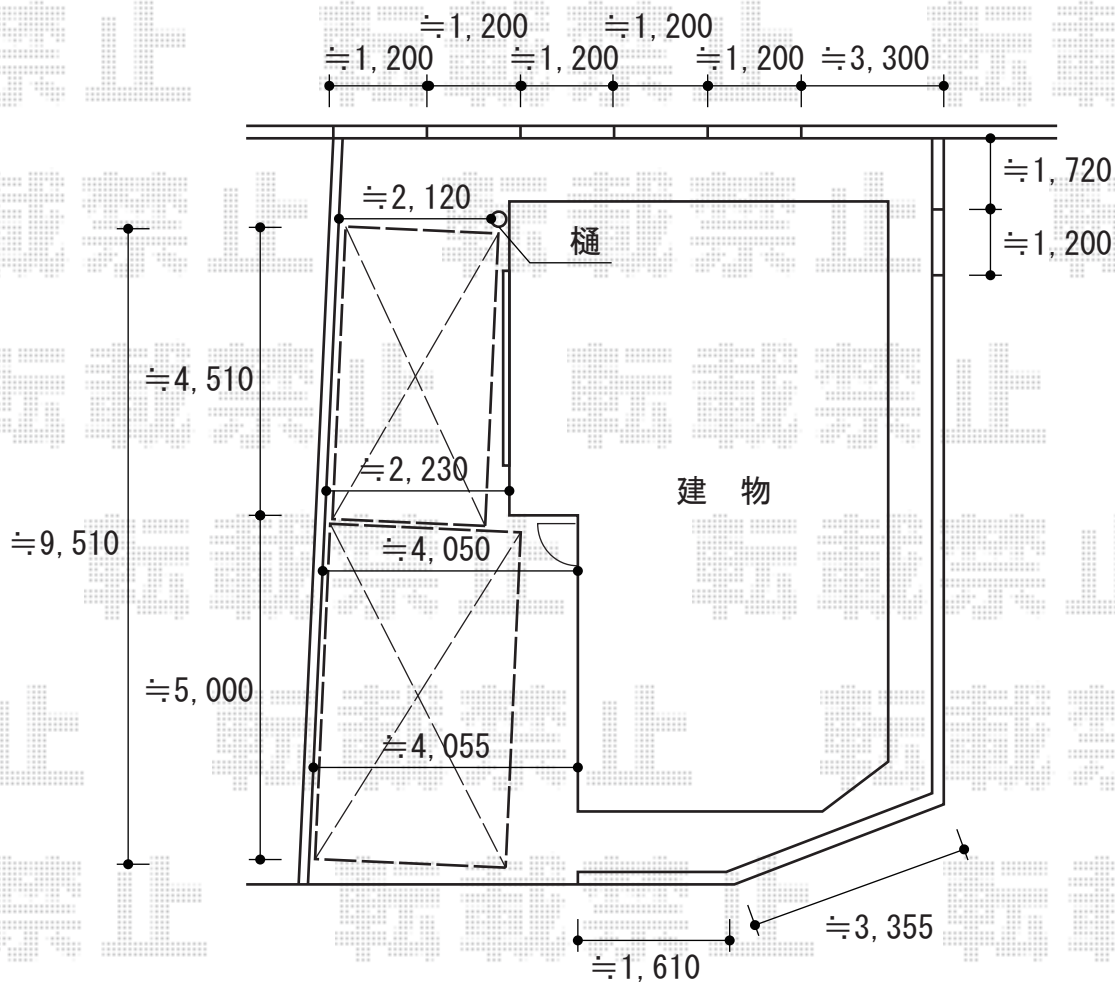

カーポート 施工概略図

YKK AP 【01・02】レインポートグラン 積雪～20cm対応
 幅= 2,400mm
 奥行= 5,052mm
 色: ブラウン
 屋根材: ポリカーボネート (トーマイマット)
 柱仕様: ハイルーフ柱仕様 (有効高 約2,350mm)

2015-11-307624

担当者

松本