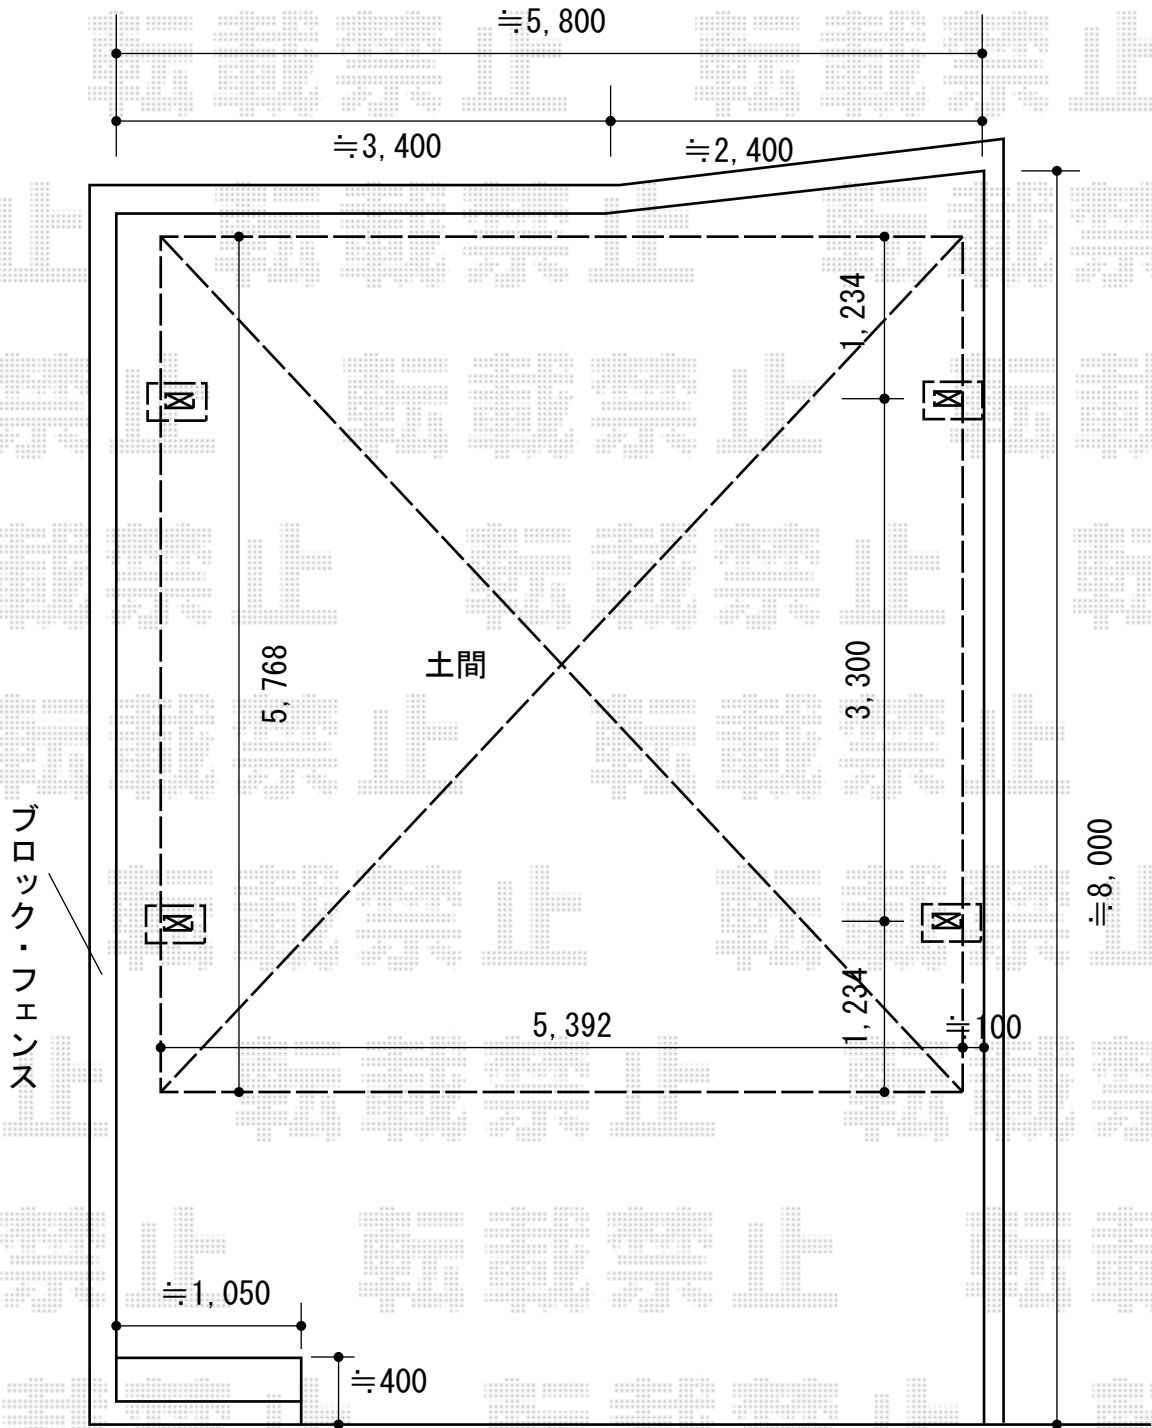

カーポート 施工概略図

YKK AP レイナツインポートグラン 積雪~20cm対応  
 幅= 5,392mm  
 奥行= 5,768mm  
 色: カームブラック  
 屋根材: 熱線遮断ポリカーボネート (アースブルーマット調)  
 柱仕様: ハイルフ柱仕様 (有効高 約2,350mm)

2015-11-307627	担当者	酒井
----------------	-----	----