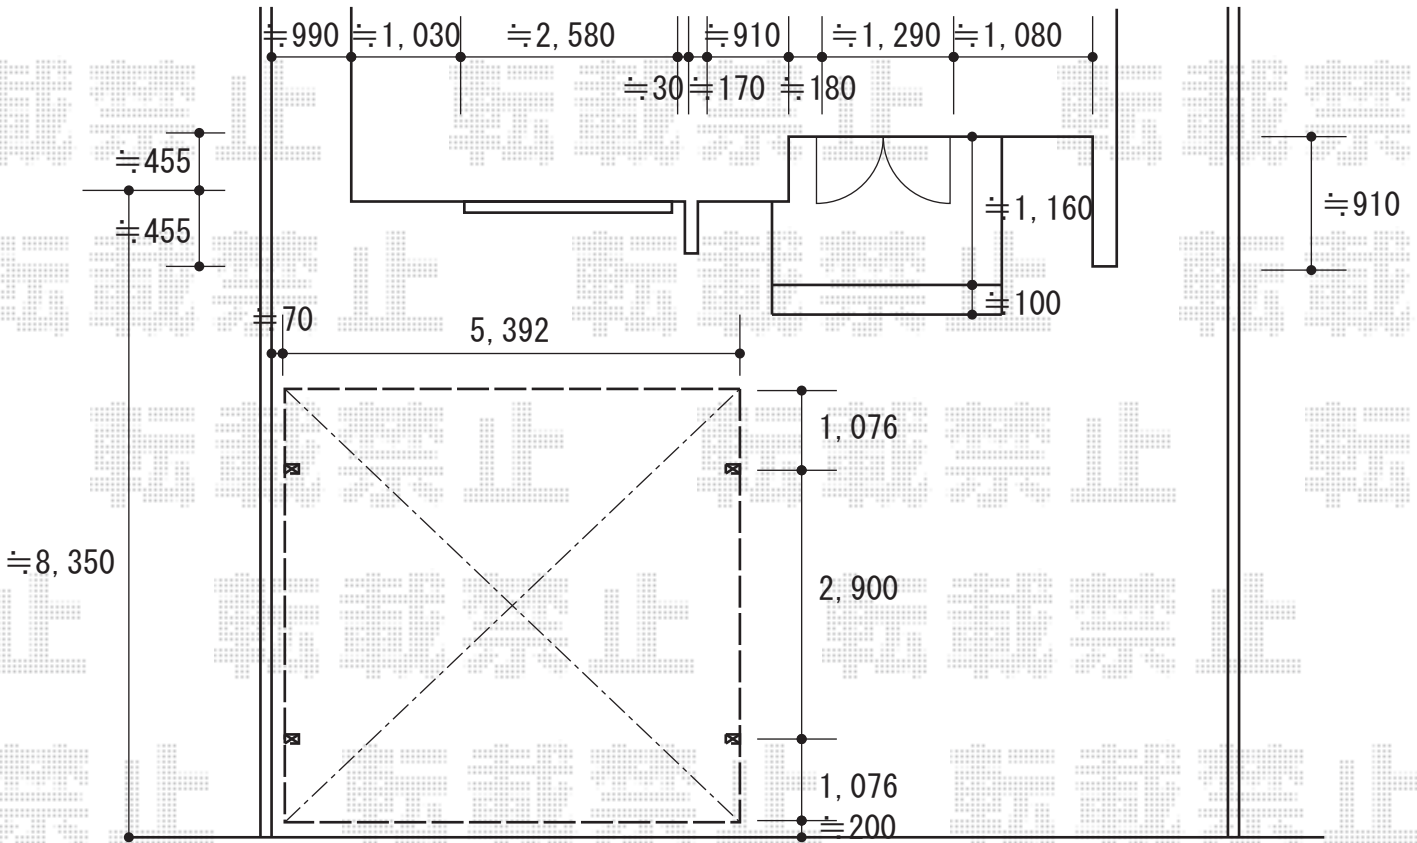

カーポート 施工概略図

YKK AP レイナツインポートグラン 積雪～20cm対応  
 幅= 5,392mm  
 奥行= 5,052mm  
 色： プラチナステン  
 屋根材： 熱線遮断ポリカーボネート(クリアマット)  
 柱仕様： ハイルフ柱仕様 (有効高 約2,350mm)

YKK AP レイナツインポートグラン 水平式物干し テラス柱用 標準 2本入り×1セット  
 色： プラチナステン