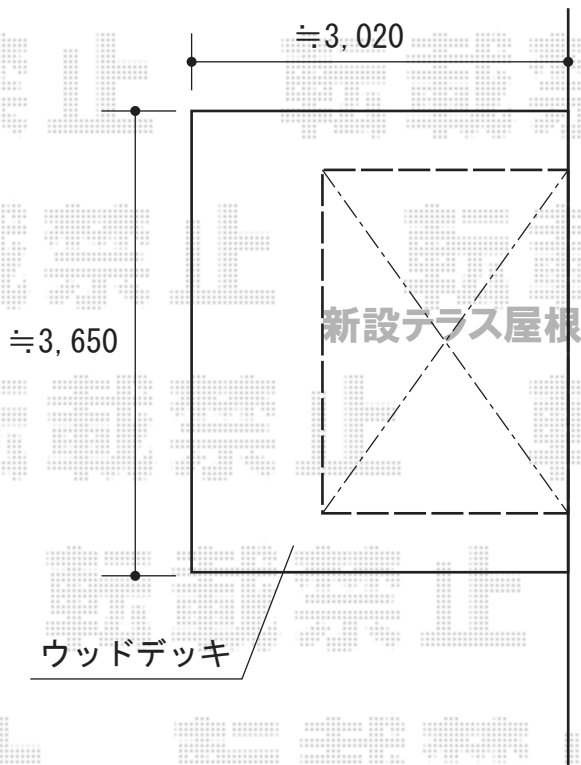

テラス屋根 施工概略図

LIXIL フーゴF テラスタイプ 単体 木調色 積雪～20cm対応
間口= 2,910mm
出幅= 2,096mm
色：【シャイングレー+クリエラスク】
屋根材：ポリカーボネート（クリアマット・すりガラス調）
柱仕様：ロング柱28仕様（有効高 約2,800mm）

LIXIL（トステム）テラス対応躯体すき間ふさぎ材
呼称：29型用

※施工時の状況により、設置位置の変更が生じる可能性があります