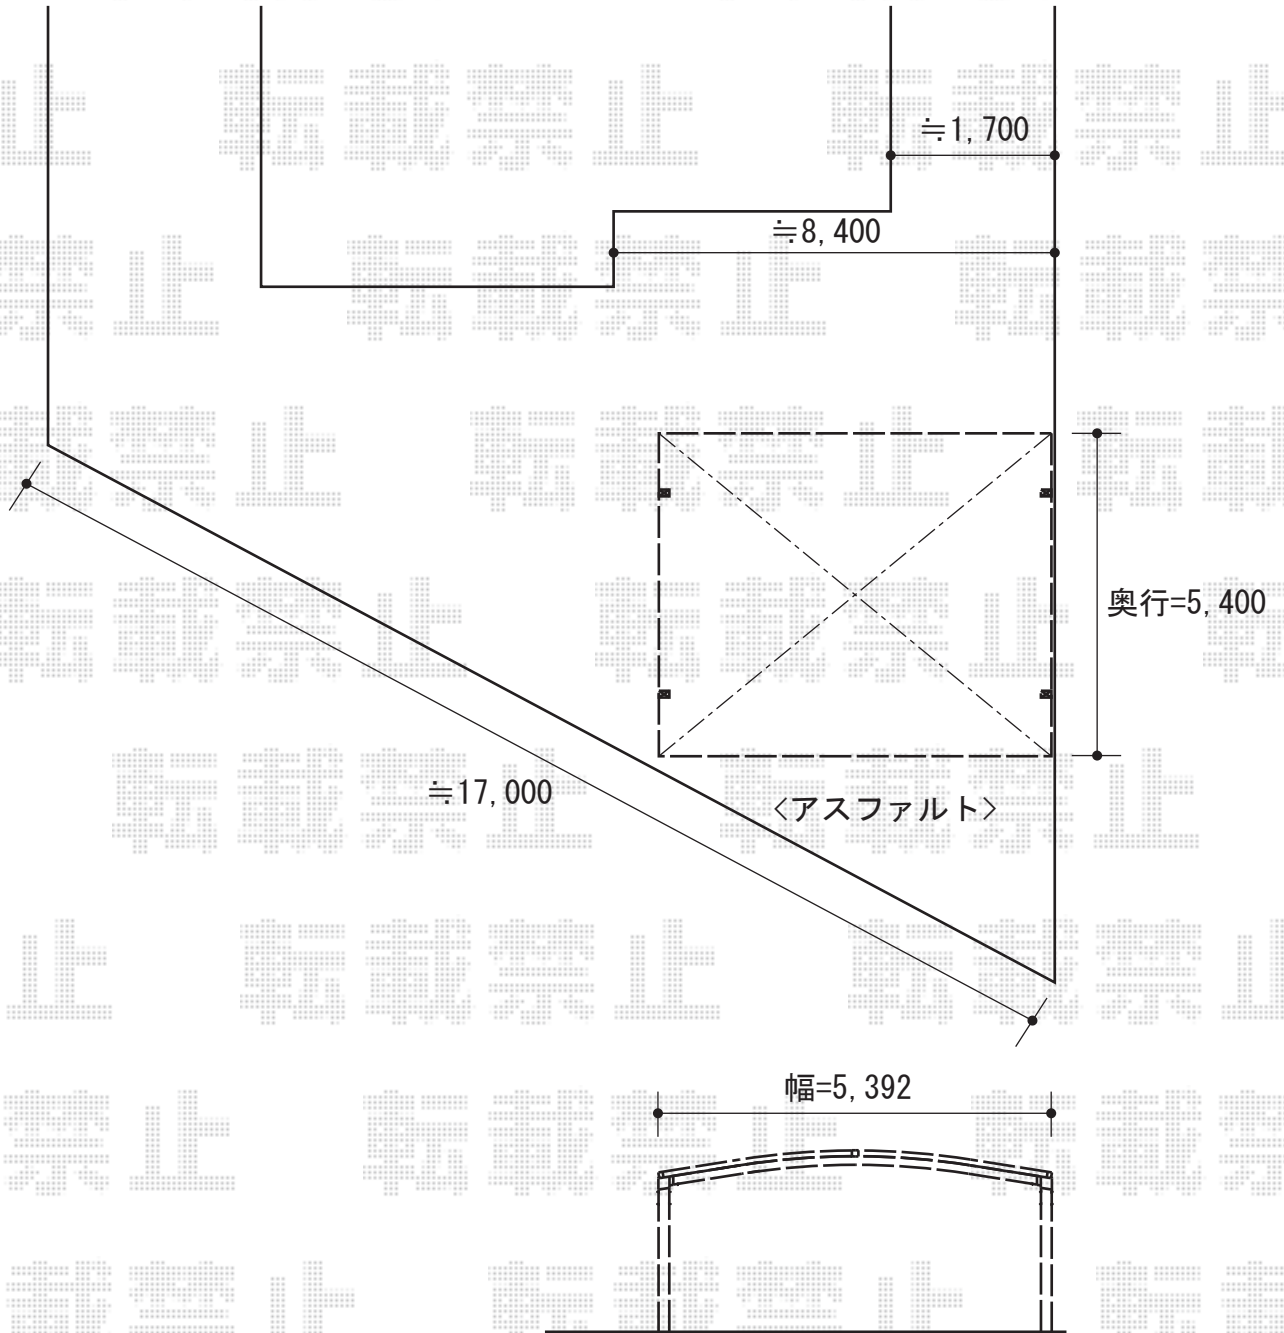

カーポート 施工概略図

YKK AP レイナツインポートグラン 積雪~20cm対応
幅= 5,392mm
奥行= 5,400mm
色： カームブラック
屋根材： 熱線遮断ポリカーボネート(クリアマット)
柱仕様： ハイルフ柱仕様(有効高 約2,350mm)

2015-11-307721

担当者

松本