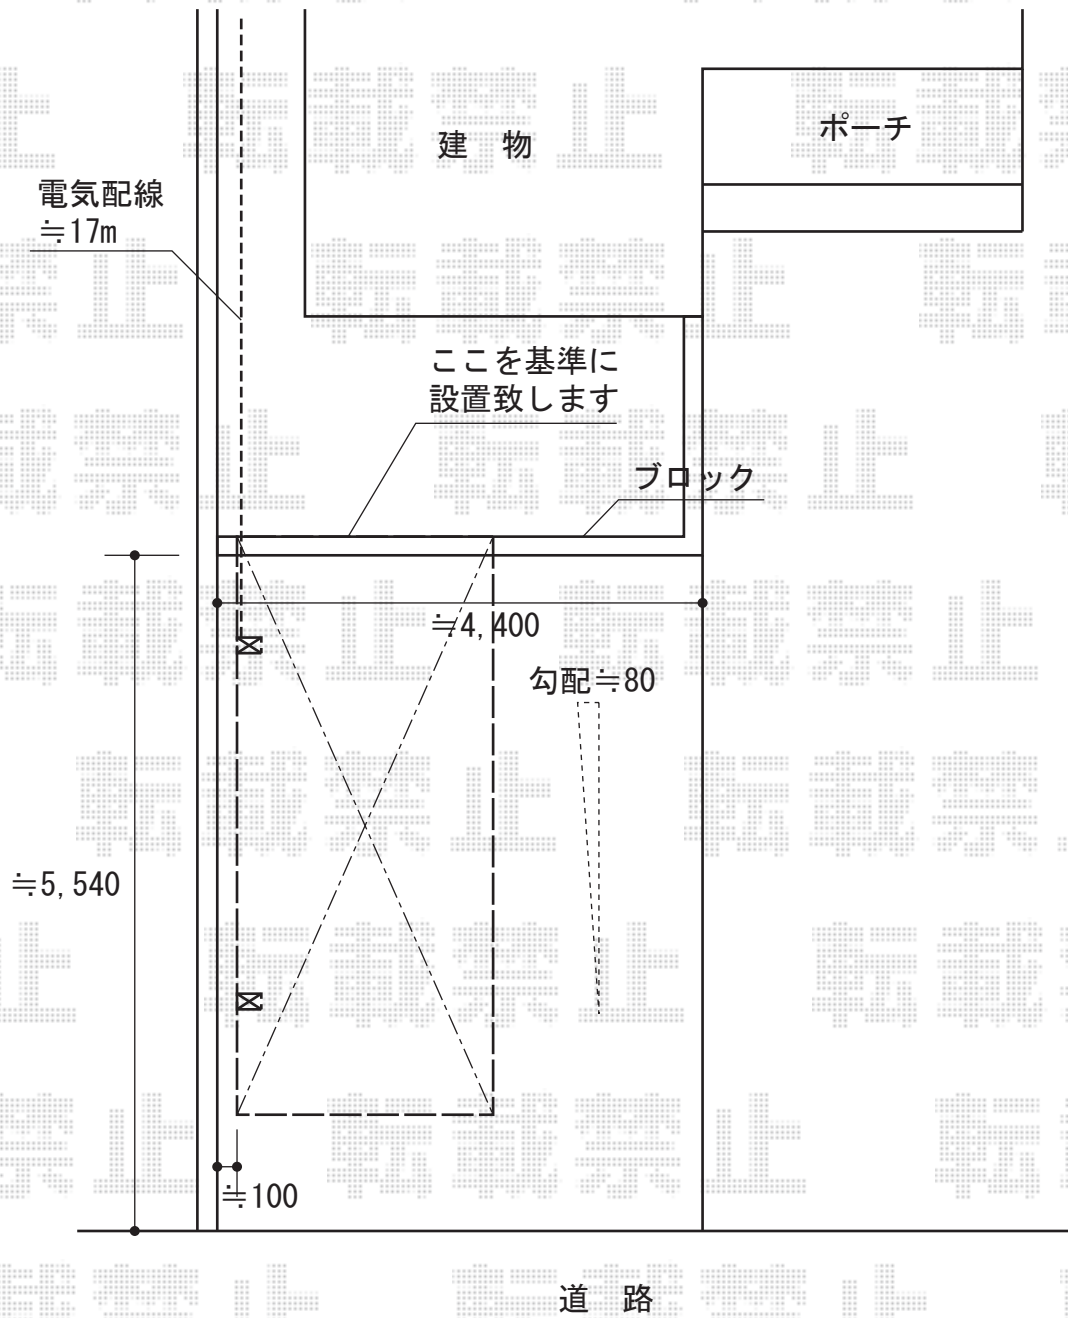

カーポート工事 施工概略図

YKK AP レイナポートグラン 積雪~20cm対応
幅= 2,400mm
奥行= 5,052mm
色： プラチナステン
屋根材： 熱線遮断ポリカーボネート(クリアマット)
柱仕様： ハイルフ柱仕様 (有効高 約2,350mm)

2015-11-307724

担当者

赤松