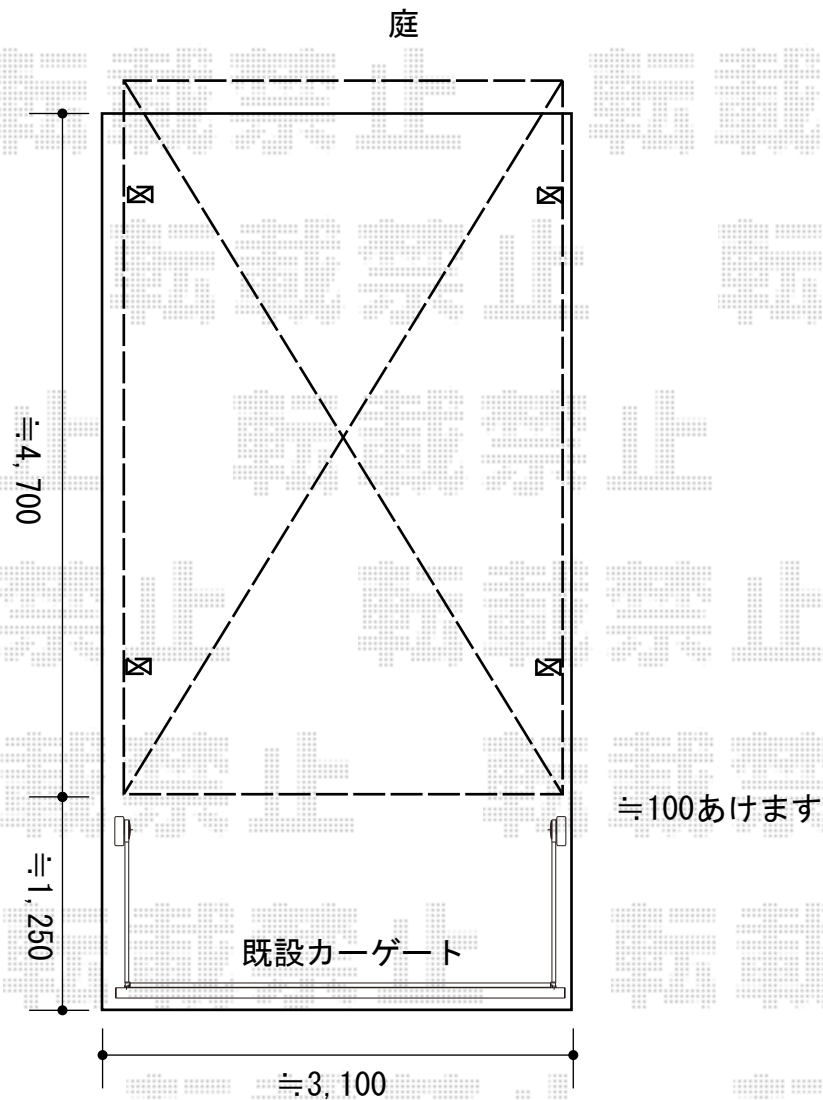

カーポート 施工概略図

YKK AP レイナワンポートグラン 積雪～20cm対応
幅= 3,034mm
奥行= 5,052mm
色： プラチナステン
屋根材： 熱線遮断ポリカーボネート（アースブルーマット調）
柱仕様： 標準柱仕様（有効高 約2,000mm）

2015-11-307725

担当者

酒井