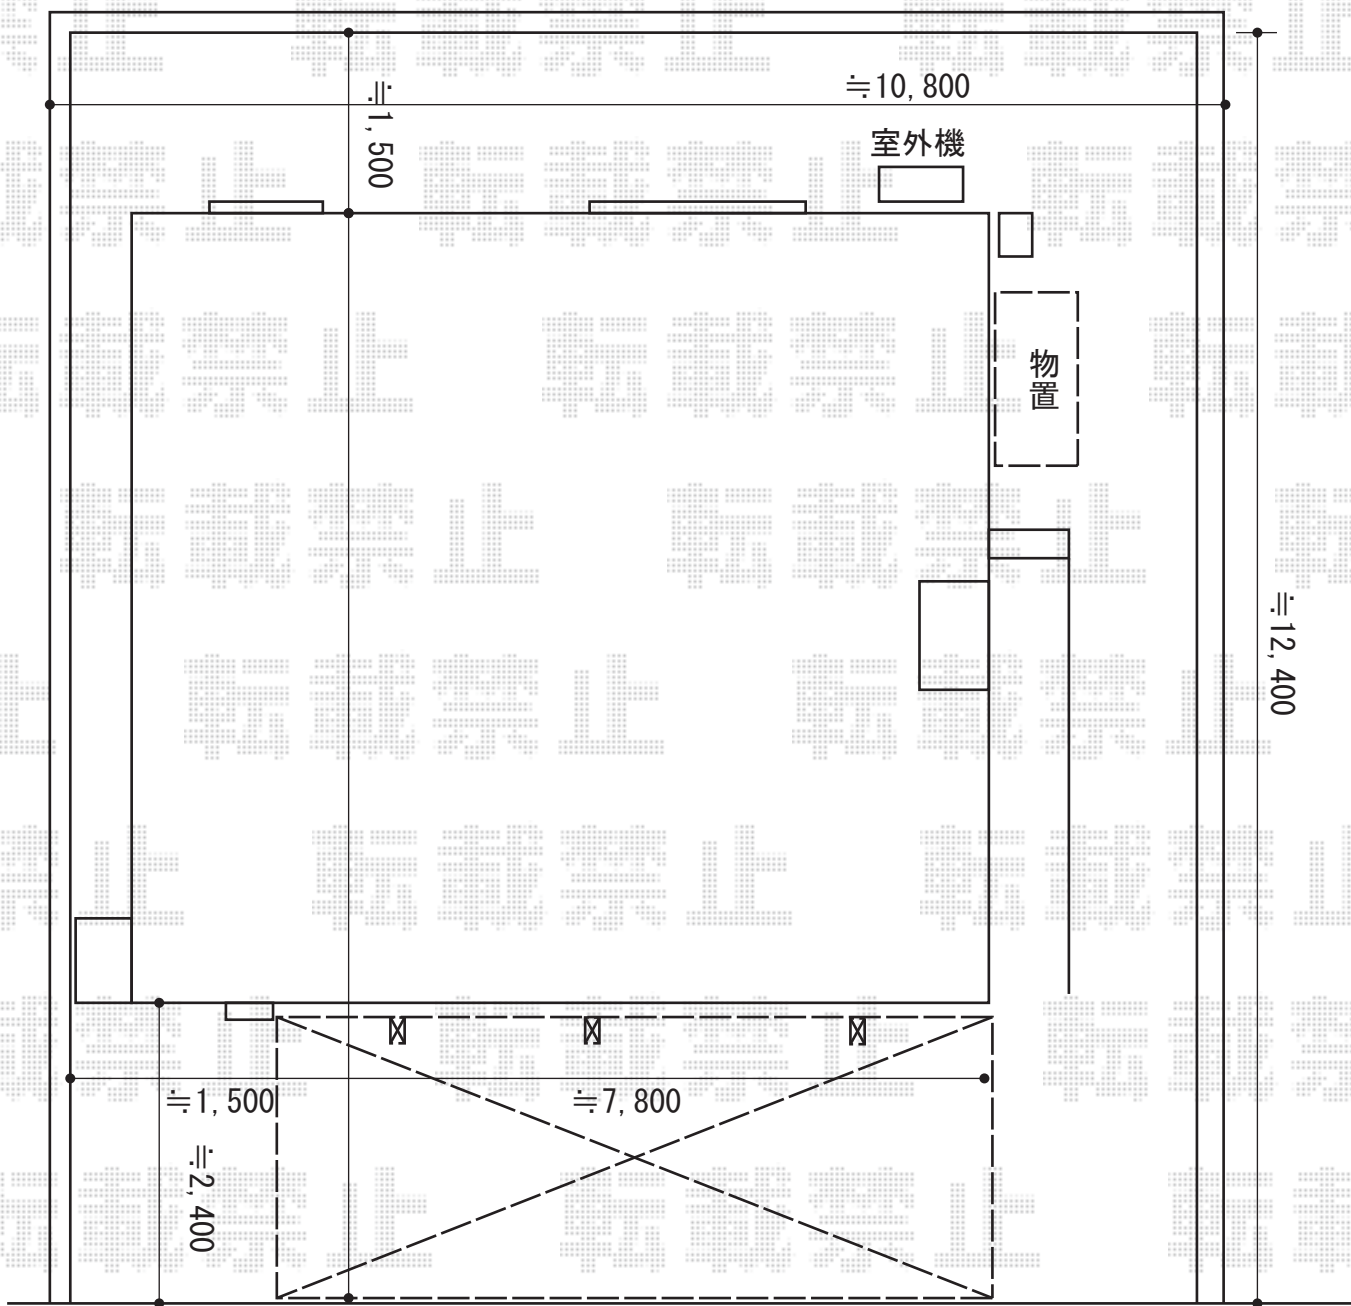

カーポート/物置 施工概略図

イナバ物置 シンプリー 一般型 1940×755×1603
 間口= 1,940mm
 奥行= 755mm
 高さ= 1,603mm
 色： アクアブルー
 屋根タイプ： 標準型
 耐荷重タイプ： 一般型
 棚タイプ： 長もの収納タイプ
 数量： 1台

YKK AP レイナポートグラン 延長 積雪～20cm対応
 幅= 2,400mm
 奥行= 7,200mm
 色： プラチナステン
 屋根材： ポリカーボネート（トーマイマット）
 柱仕様： ハイルーフ柱仕様（有効高 約2,350mm）

※納まりはイメージです

※納まりはイメージです

道路

2015-11-307726

担当者

酒井