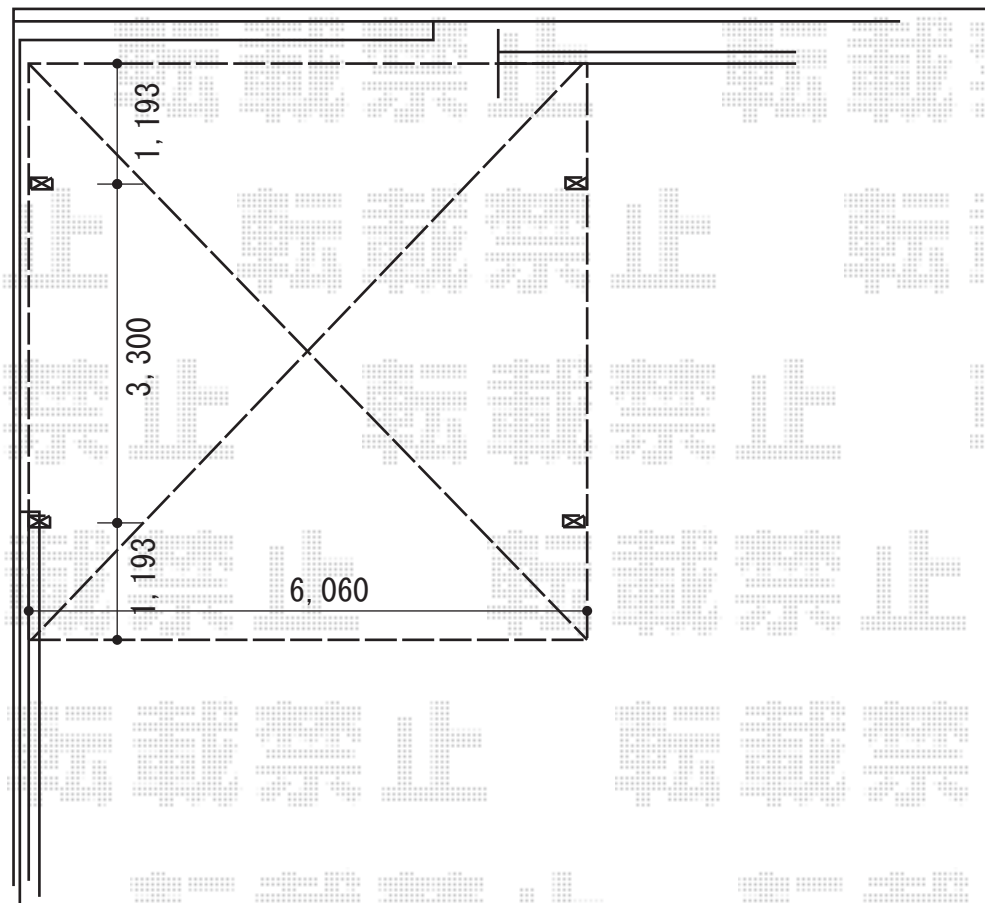

カーポート 施工概略図

LIXIL ネスカR (ラウンドスタイル) ワイド 積雪~20cm対応  
幅= 6,060mm  
奥行= 5,686mm  
色: シャイングレー  
屋根材: 熱線吸収ポリカーボネート (ブルーマットS・すりガラス調)  
柱仕様: 標準柱仕様 (有効高 約2,200mm)

境界ブロック塀

2015-11-307734

担当者

松本