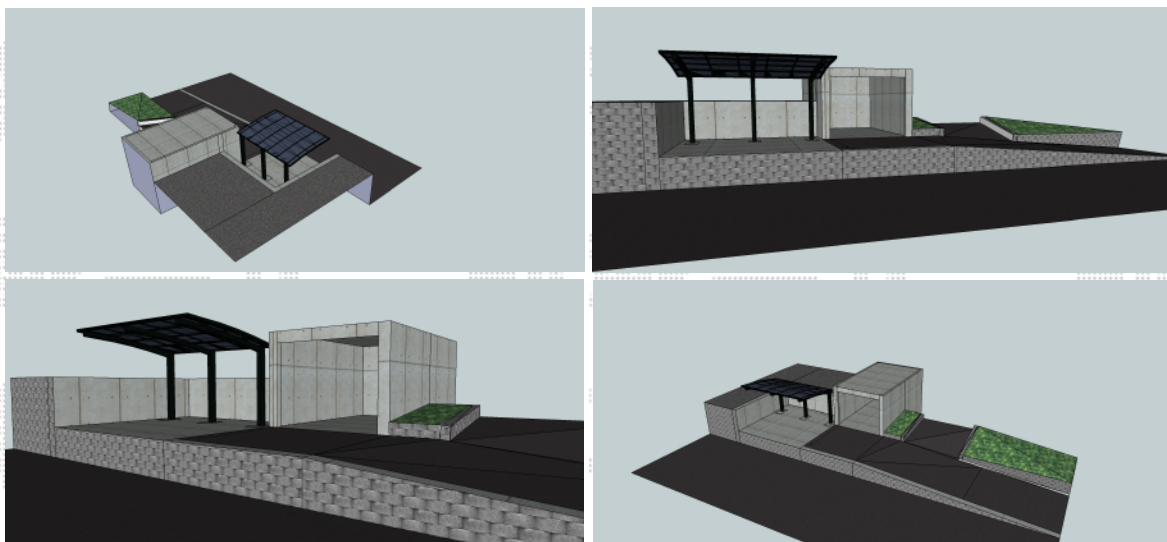

カーポート 施工概略図

LIXIL(トステム) テールポートシグマIII 1500
 積雪~50cm対応
 幅= 3,000mm
 奥行= 4,982mm
 色: シャイングレー
 屋根材: ポリカーボネート(クリアマット)
 柱仕様: ロング柱23仕様(有効高 約2,300mm)

LIXIL(トステム) テールポートシグマIII 1500
 収納式サポート ロング柱23用 1本入り×3セット
 色: シャイングレー

LIXIL(トステム) テールポートシグマIII 1500
 補強部品セット 50・56タイプ用

設置イメージ

2015-11-307742

担当者

赤松