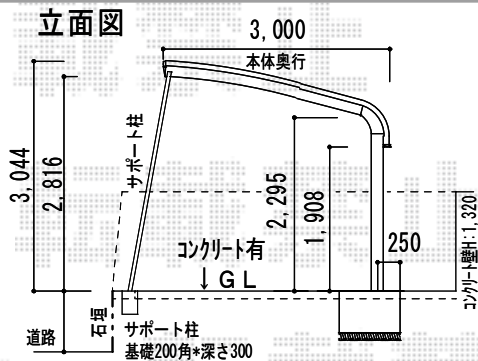

カーポート 施工概略図

LIXIL(トステム) テールポートシグマIII 1500
 積雪~50cm対応
 幅= 3,000mm
 奥行= 4,982mm
 色: シャイングレー
 屋根材: ポリカーボネート(クリアマット)
 柱仕様: ロング柱23仕様(有効高 約2,300mm)

LIXIL(トステム) テールポートシグマIII 1500
 収納式サポート ロング柱23用 1本入り×3セット
 色: シャイングレー