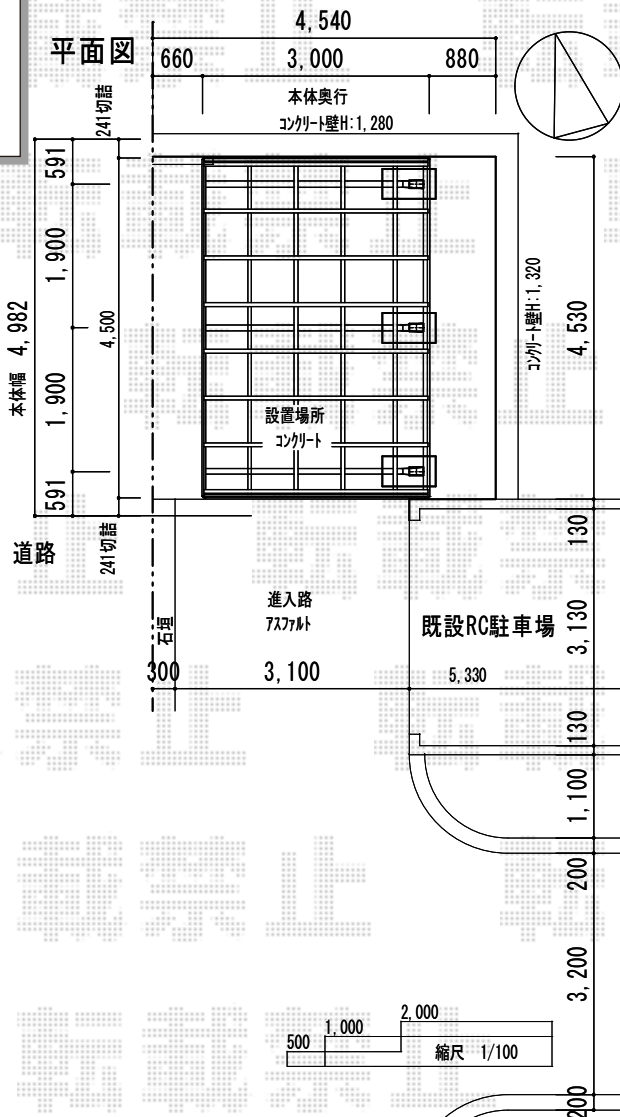

カーポート 施工概略図

LIXIL(トステム) テールポートシグマIII 1500
 積雪~50cm対応
 幅= 3,000mm
 奥行= 4,982mm
 色: シャイングレー
 屋根材: ポリカーボネート(クリアマット)
 柱仕様: ロング柱23仕様(有効高 約2,300mm)

LIXIL(トステム) テールポートシグマIII 1500
 収納式サポート ロング柱23用 1本入り×3セット
 色: シャイングレー