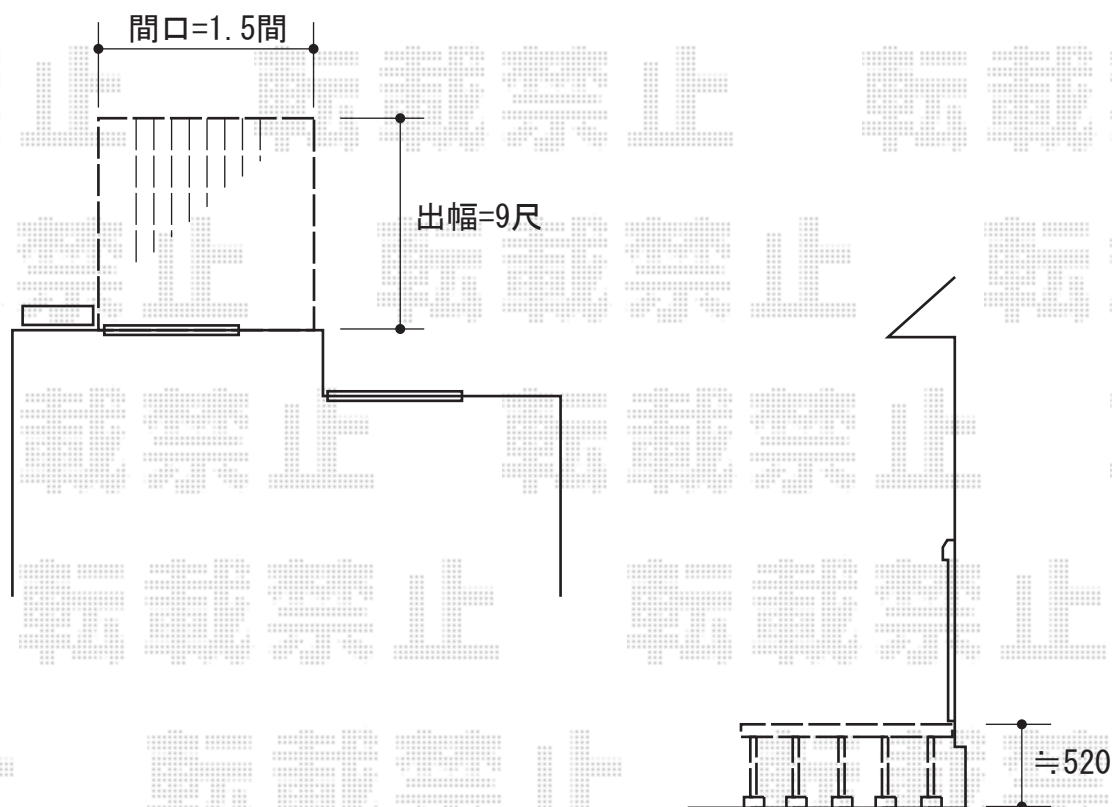

# ウッドデッキ 施工概略図

YKK AP リウッドデッキ 200

間口= 1.5間(2,651mm)

出幅= 9尺(2,720mm)

色：【レッドブラウン】

床板：縦貼り

幕板：標準幕板

束柱：Tタイプ(400~550mm) (色：【プラチナステン】)