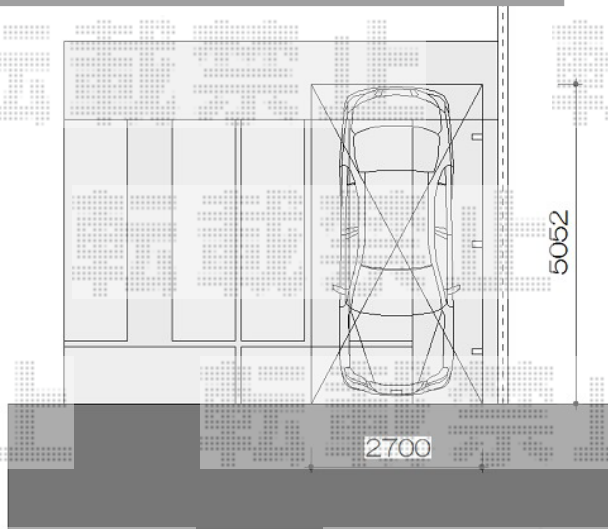

カーポート 施工概略図

YKK AP レイナポートグラン50 積雪～20cm対応
幅= 2,700mm
奥行= 5,052mm
色： プラチナステン
屋根材： 熱線遮断ポリカーボネート(クリアマット)
柱仕様： 標準柱仕様 (有効高 約2,000mm)

2015-11-30780

担当者

赤松

エクスショップ

現場状況や作図制限により概略図の内容と多少の違いが生じることがございます。
施工時は、現場優先とさせて頂きたく思いますので、お立会い頂き、最終のご指示のほど、何卒、宜しくお願い致します。
全ての著作権はエクスショップに帰属します。当社とのお取引目的以外の使用・複製・転載は如何なる場合も禁止しております。