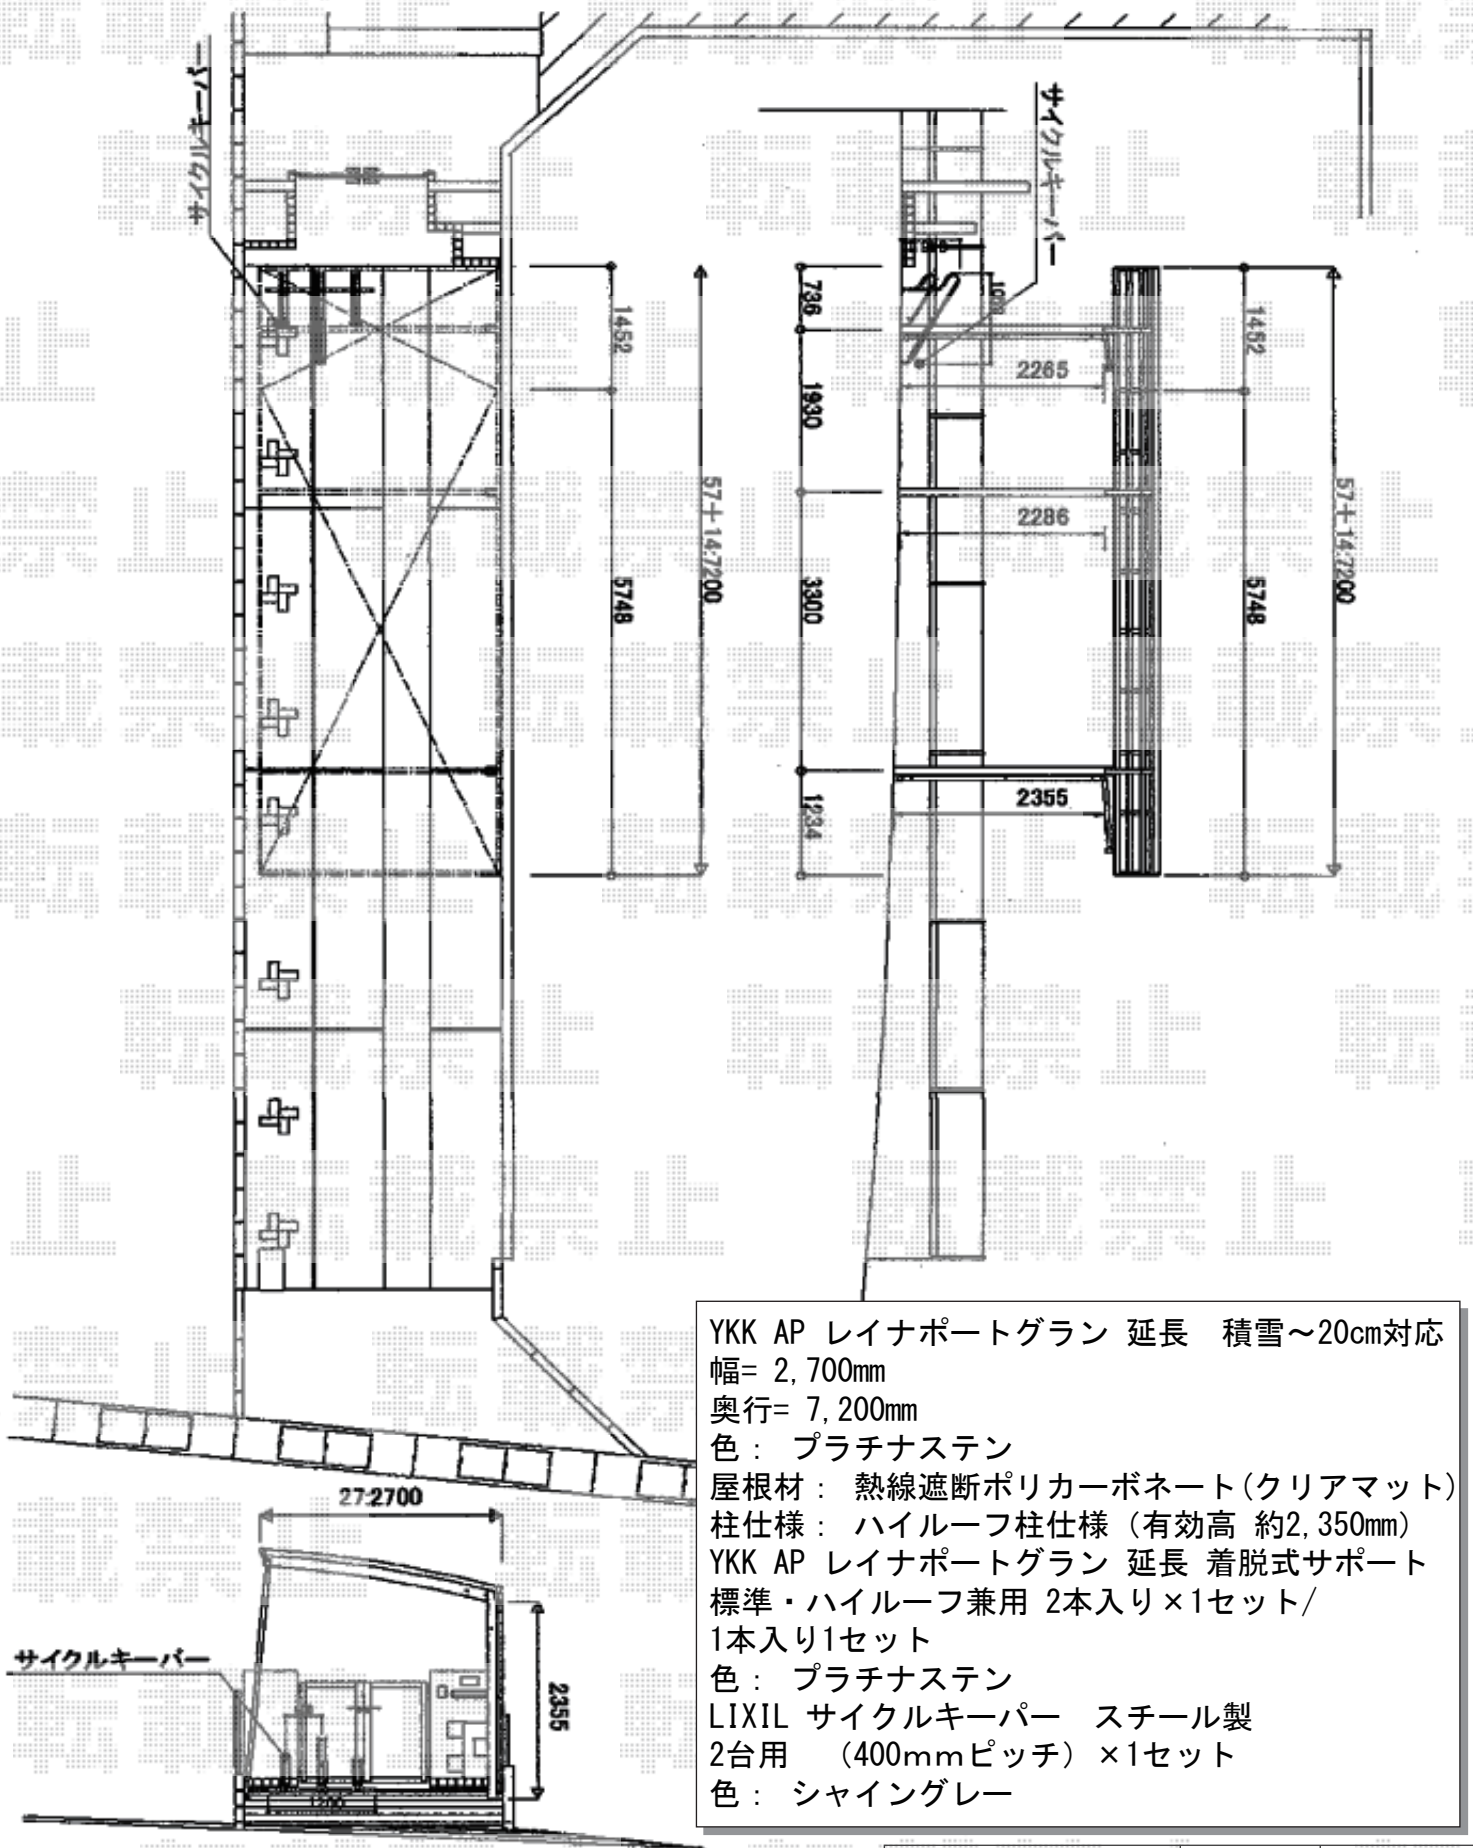

カーポート 施工概略図

YKK AP レイナポートグラン 延長 積雪~20cm対応  
 幅= 2,700mm  
 奥行= 7,200mm  
 色: プラチナステン  
 屋根材: 熱線遮断ポリカーボネート(クリアマット)  
 柱仕様: ハイルフ柱仕様(有効高 約2,350mm)  
 YKK AP レイナポートグラン 延長 着脱式サポート  
 標準・ハイルフ兼用 2本入り×1セット/  
 1本入り1セット  
 色: プラチナステン  
 LIXIL サイクルキーパー スチール製  
 2台用 (400mmピッチ) ×1セット  
 色: シヤイングレー