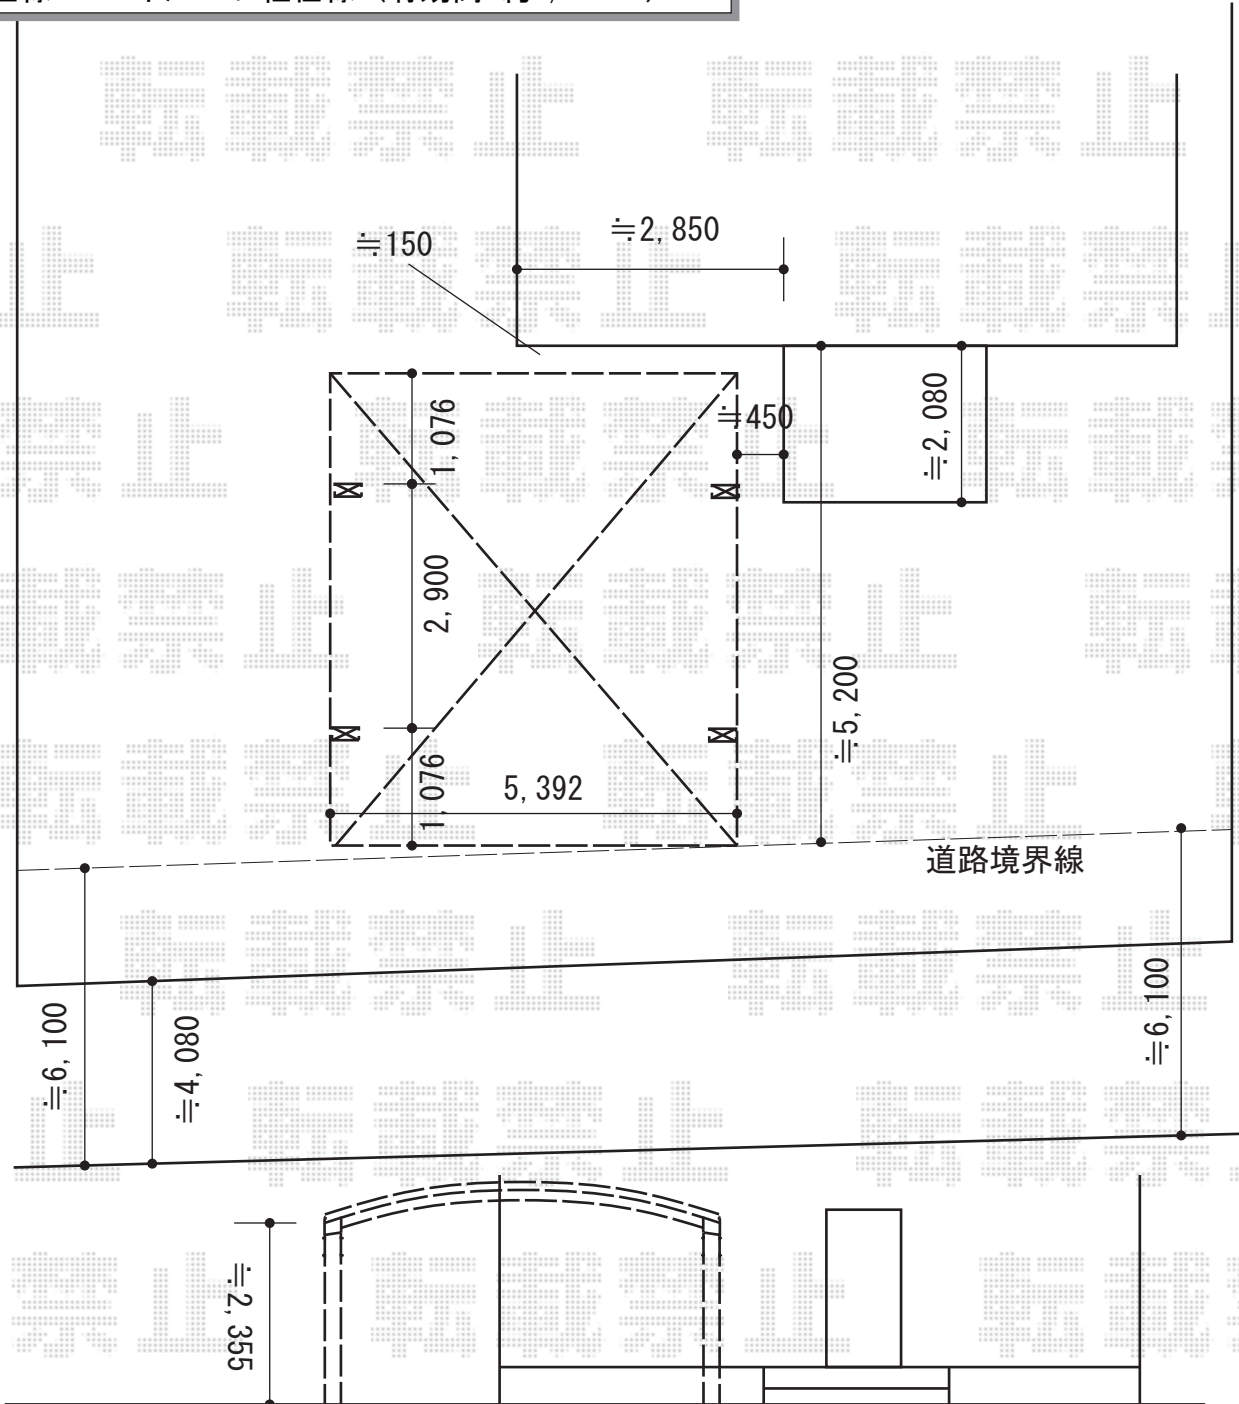

カーポート 施工概略図

YKK AP レイナツインポートグラン 積雪~20cm対応  
 幅= 5,392mm  
 奥行= 5,052mm  
 色: ブラウン  
 屋根材: 熱線遮断ポリカーボネート(クリアマット)  
 柱仕様: ハイルフ柱仕様(有効高 約2,350mm)

2015-11-307851

担当者

伊野