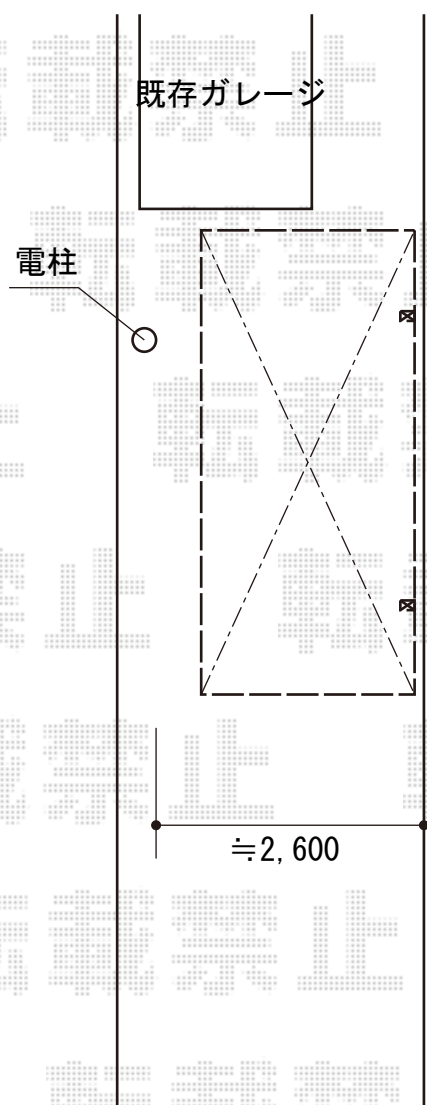

# カーポート 施工概略図

Value Select プレシオスポート 積雪～20cm対応  
幅= 2,400mm  
奥行= 5,052mm  
色： ノーブルステン  
屋根材： 熱線遮断ポリカーボネート（スカイブルーマット調）  
柱仕様： ハイルフ柱仕様（有効高 約2,250mm）

2015-11-307858

担当者

酒井