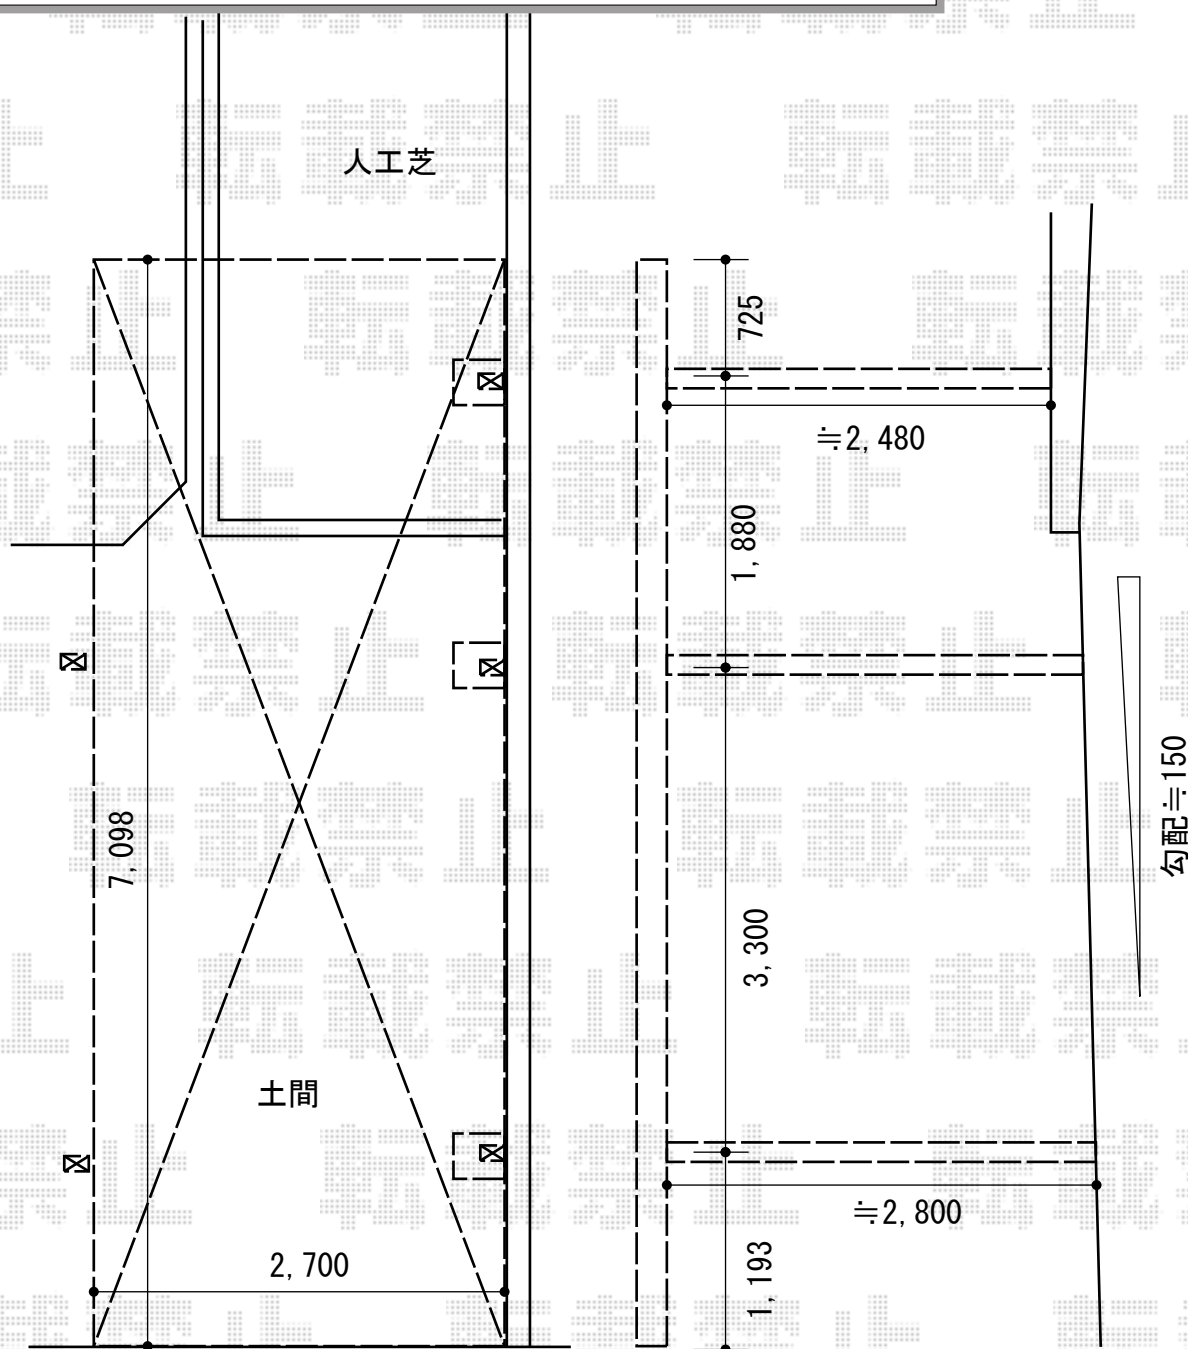

カーポート 施工概略図

LIXIL フーゴR (ラウンドスタイル) 延長 積雪~20cm対応

幅= 2,701mm

奥行= 7,098mm

色： ナチュラルシルバー

屋根材： 熱線吸収ポリカーボネート (クリアマットS・すりガラス調)

柱仕様： ロング柱28仕様 (有効高 約2,800mm)

LIXIL フーゴR 着脱式サポート H28柱 (H28) 用 2本入り×1セット

色： ナチュラルシルバー

2015-11-307901

担当者

酒井