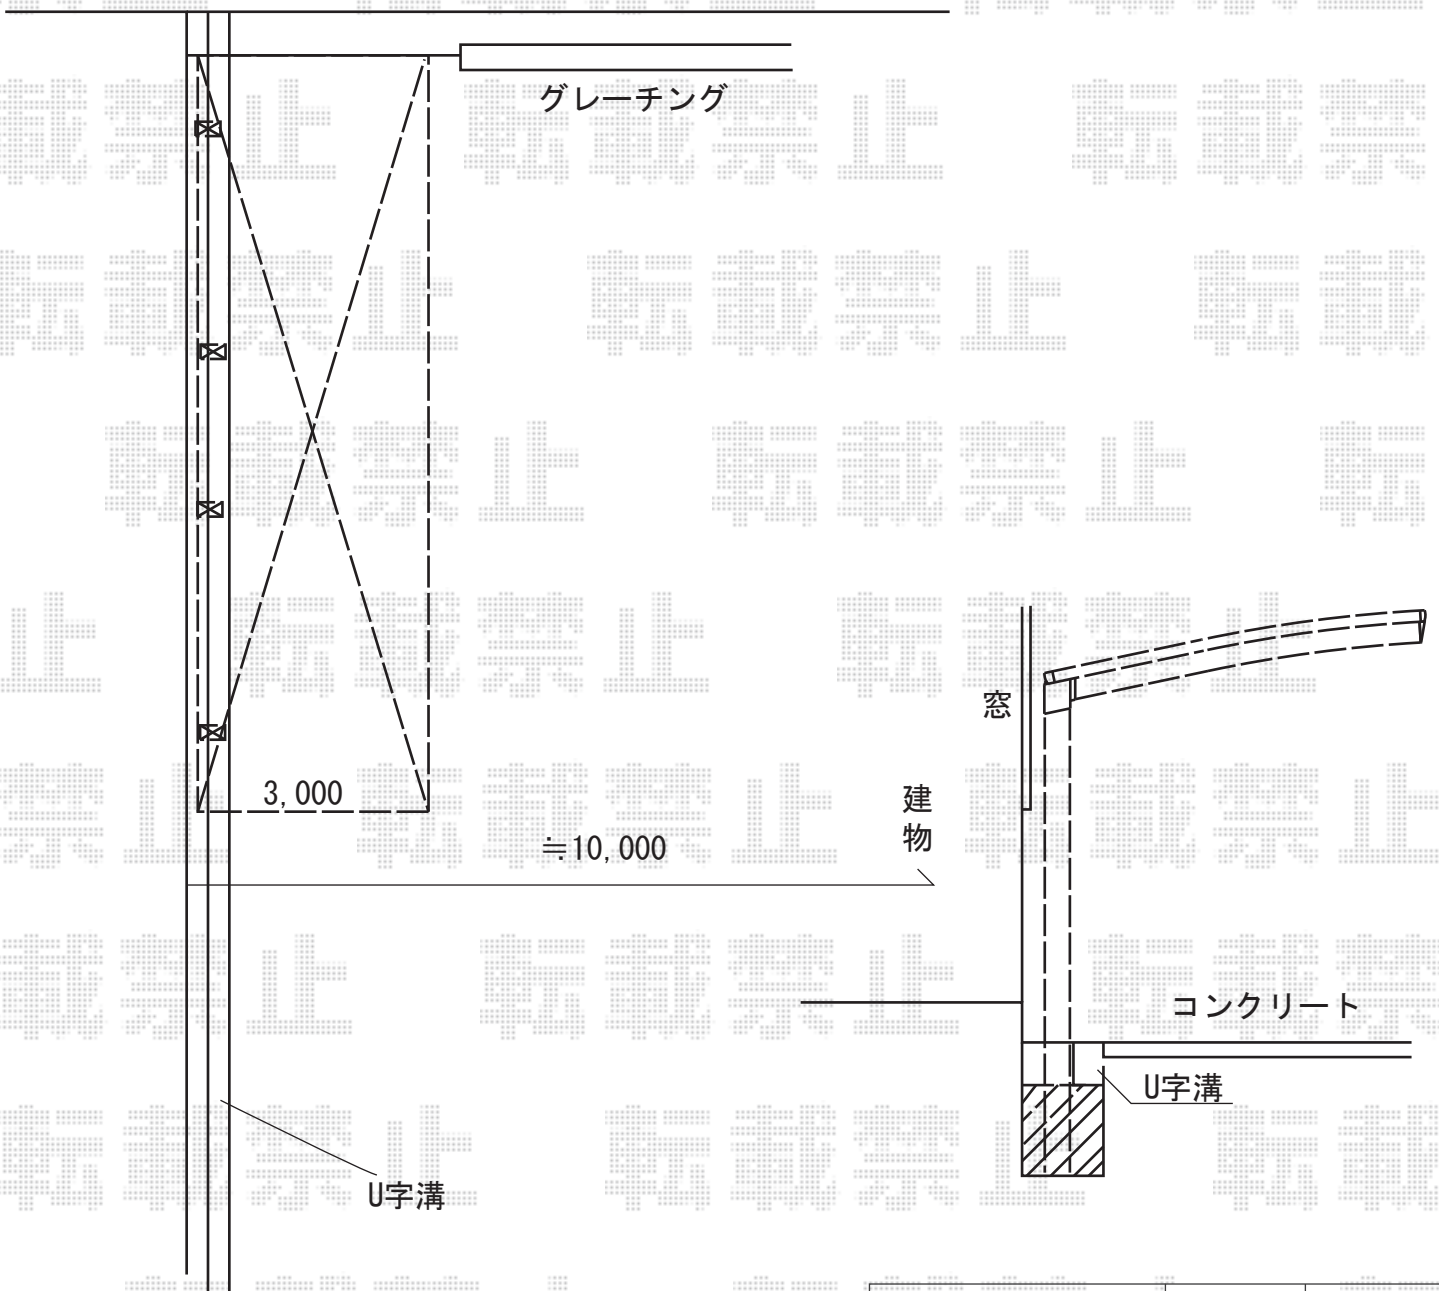

カーポート  
施工概略図

YKK AP 【01】 レイナポートグラン 積雪～20cm対応  
幅= 3,000mm  
奥行= 5,012mm  
色： プラチナステン  
屋根材： 熱線遮断ポリカーボネート(クリアマット)  
柱仕様： ハイロング柱仕様 (有効高 約2,800mm)

YKK AP 【02】 レイナポートグラン たて連棟用セット 積雪～20cm対応  
幅= 3,000mm  
奥行= 5,012mm  
色： プラチナステン  
屋根材： 熱線遮断ポリカーボネート(クリアマット)  
柱仕様： ハイロング柱仕様 (有効高 約2,800mm)

YKK AP レイナポートグラン 縦連棟 着脱式サポート ハイロング用 2本入り×2セット  
色： プラチナステン

2015-11-307911

担当者

酒井