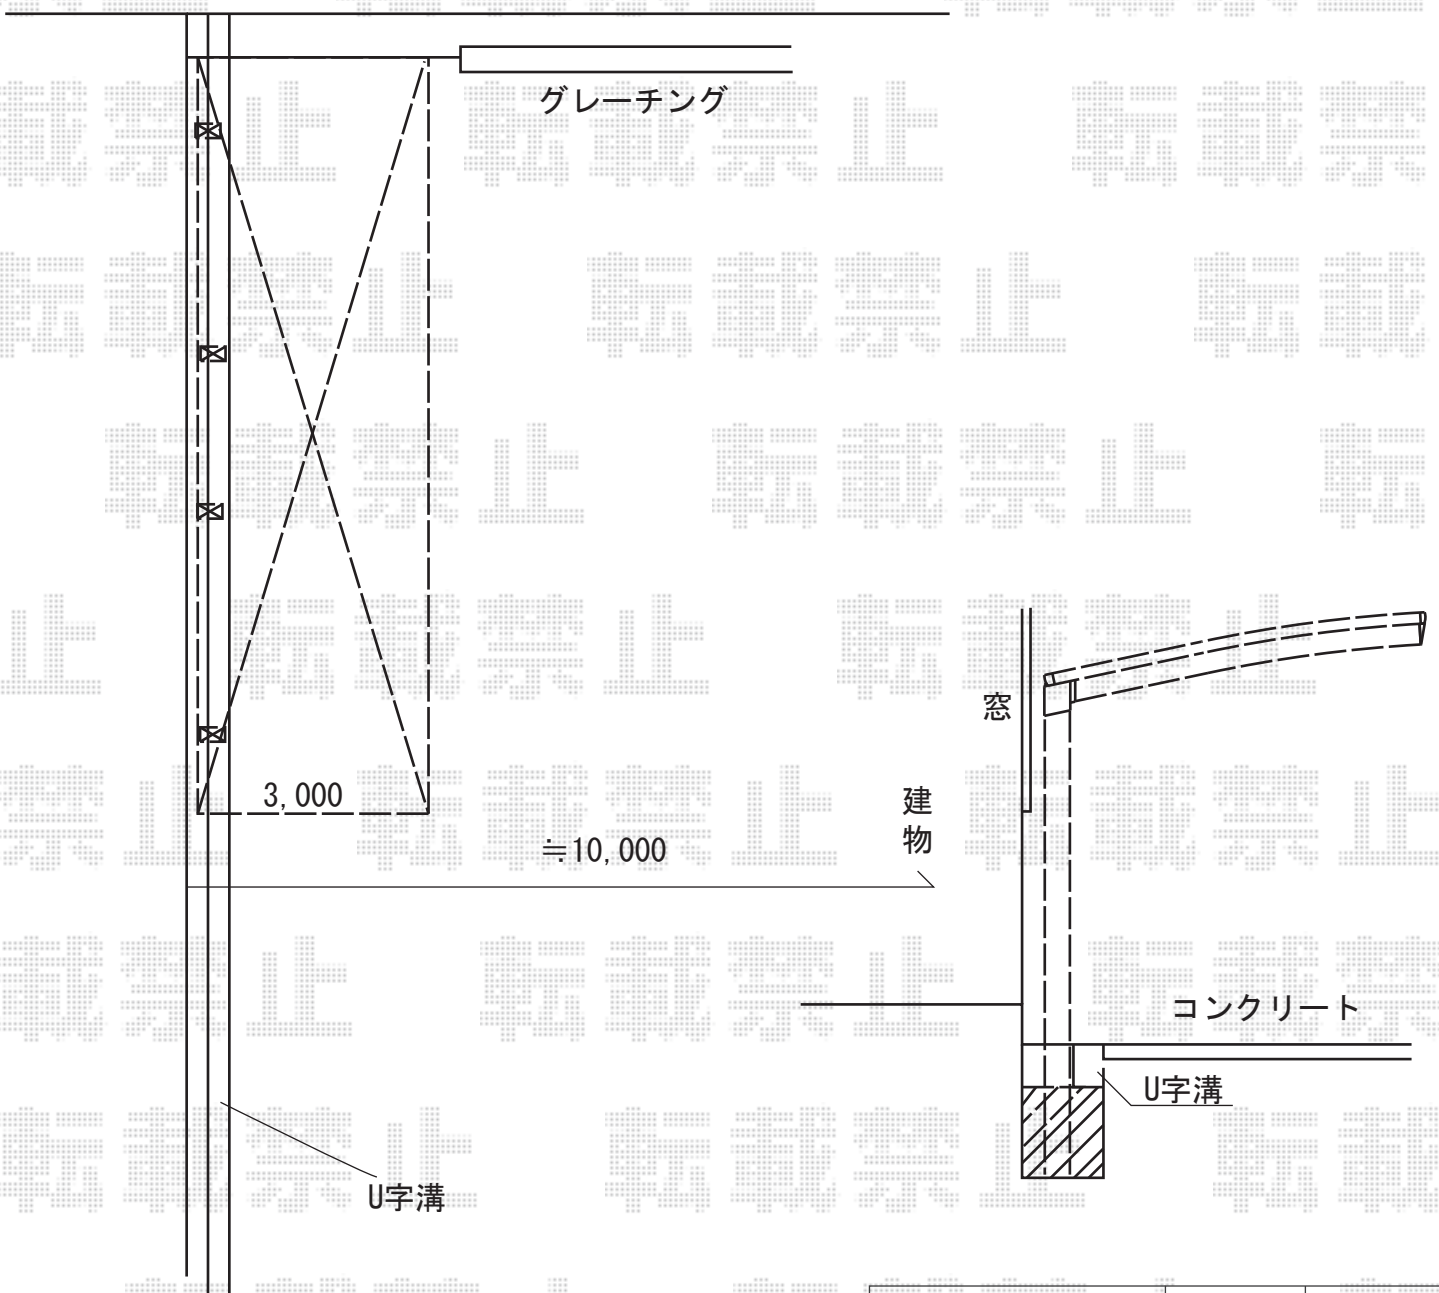

カーポート
施工概略図

YKK AP 【01】 レイナポートグラン 積雪～20cm対応
幅= 3,000mm
奥行= 5,012mm
色： プラチナステン
屋根材： 熱線遮断ポリカーボネート(クリアマット)
柱仕様： ハイロング柱仕様 (有効高 約2,800mm)

YKK AP 【02】 レイナポートグラン たて連棟用セット 積雪～20cm対応
幅= 3,000mm
奥行= 5,012mm
色： プラチナステン
屋根材： 熱線遮断ポリカーボネート(クリアマット)
柱仕様： ハイロング柱仕様 (有効高 約2,800mm)

YKK AP レイナポートグラン 縦連棟 着脱式サポート ハイロング用 2本入り×2セット
色： プラチナステン

2015-11-307911

担当者

酒井