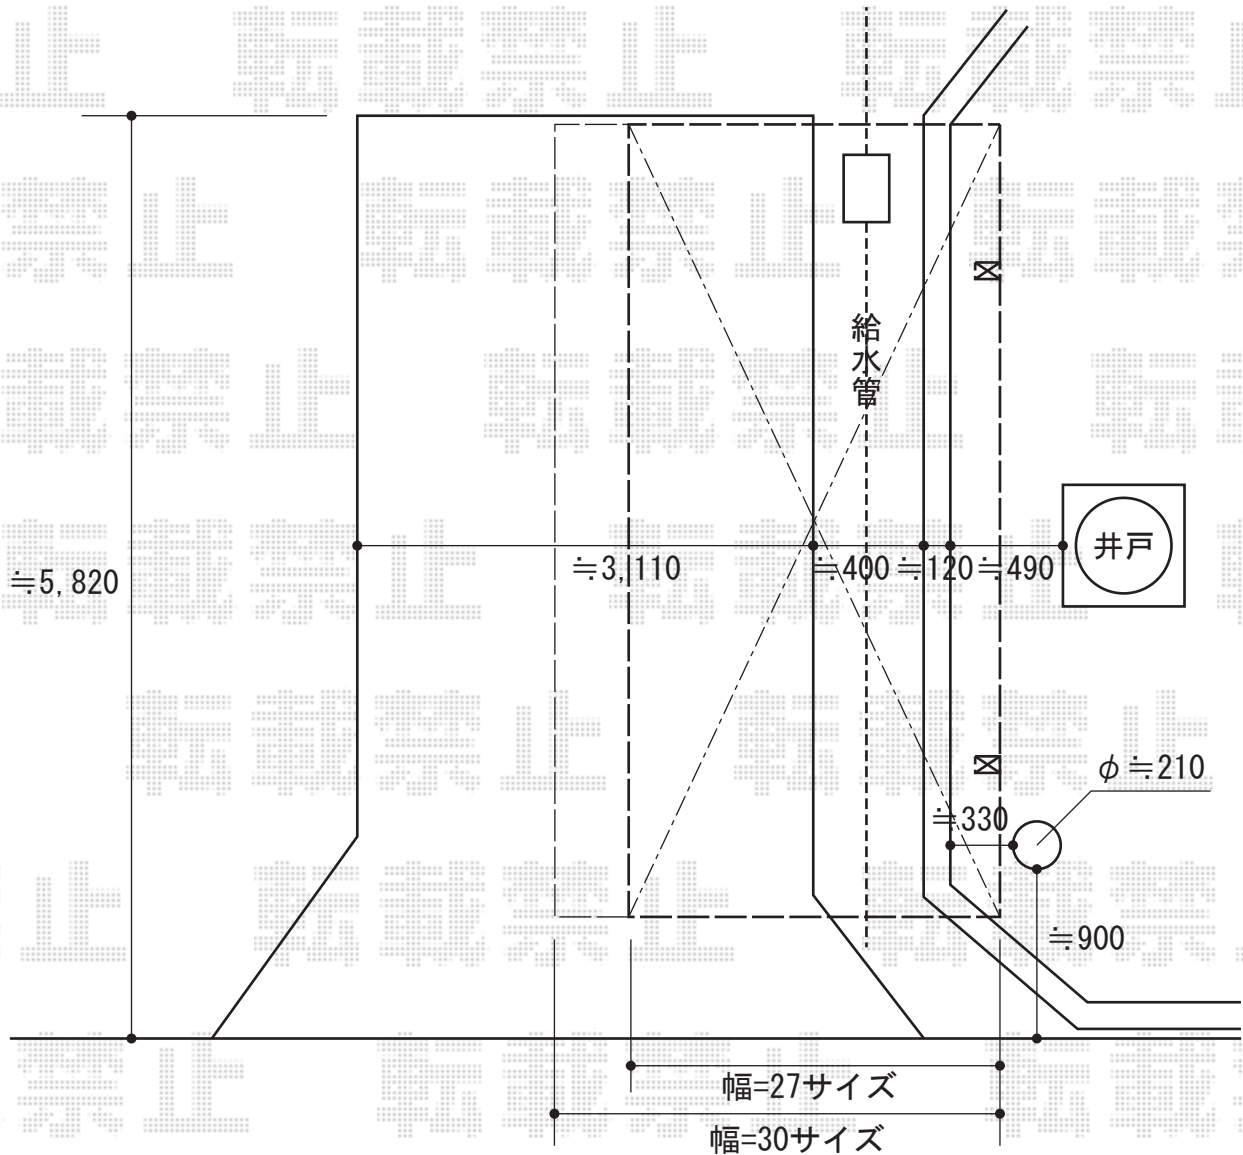

カーポート工事 施工概略図

YKK AP レイナポートグラン 積雪~20cm対応
 幅= 3,000mm
 奥行= 5,052mm
 色: プラチナステン
 屋根材: 熱線遮断ポリカーボネート (アースブルーマット調)
 柱仕様: 標準柱仕様 (有効高 約2,000mm)

YKK AP レイナポートグラン 着脱式サポート 標準・ハイルーフ兼用 2本入り×1セット
 色: プラチナステン

2015-11-307921

担当者

赤松