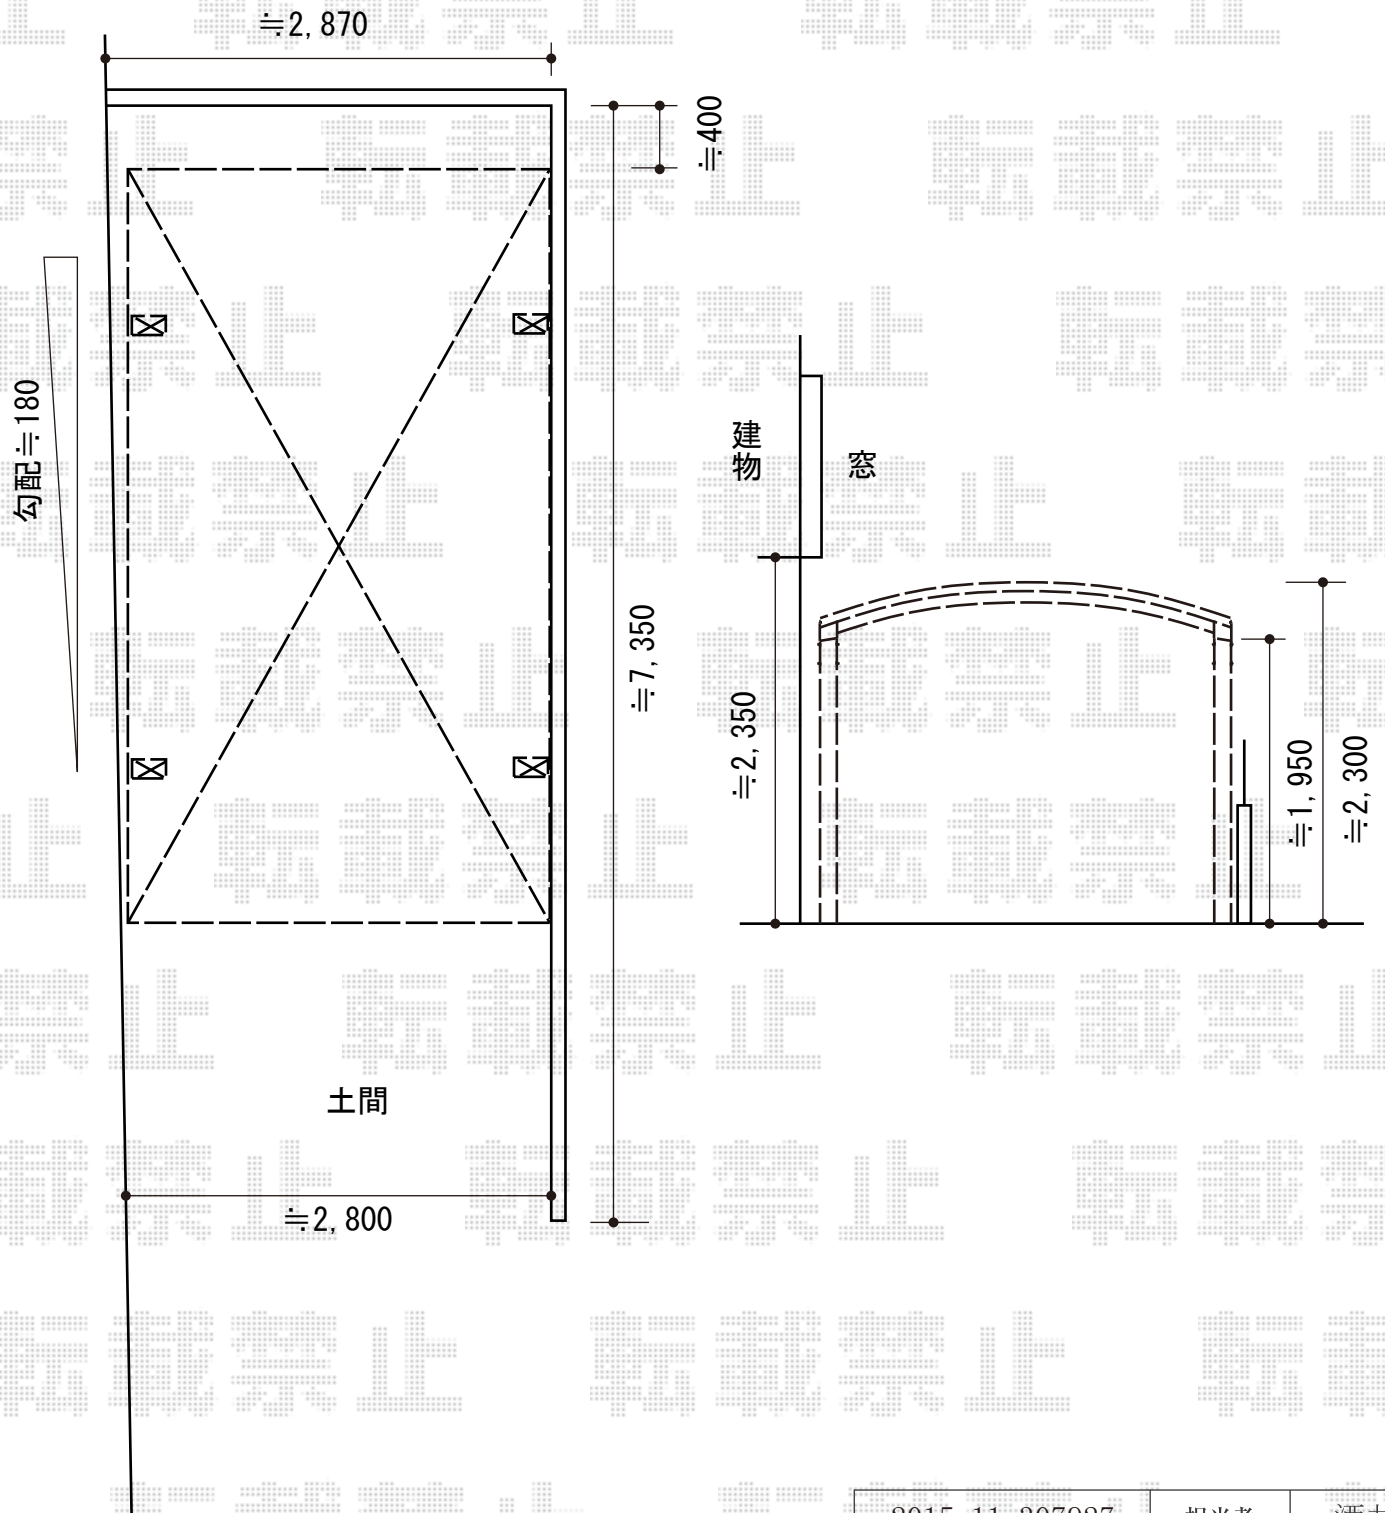

カーポート 施工概略図

LIXIL(トステム) カルエードシグマIII 積雪~20cm対応
 幅= 2,741mm
 奥行= 4,980mm
 色: ナチュラルシルバー
 屋根材: 熱線吸収アクアポリカーボネート (ライトブルー)
 柱仕様: ロング柱23仕様 (有効高 約2,300mm)

2015-11-307927

担当者

酒井