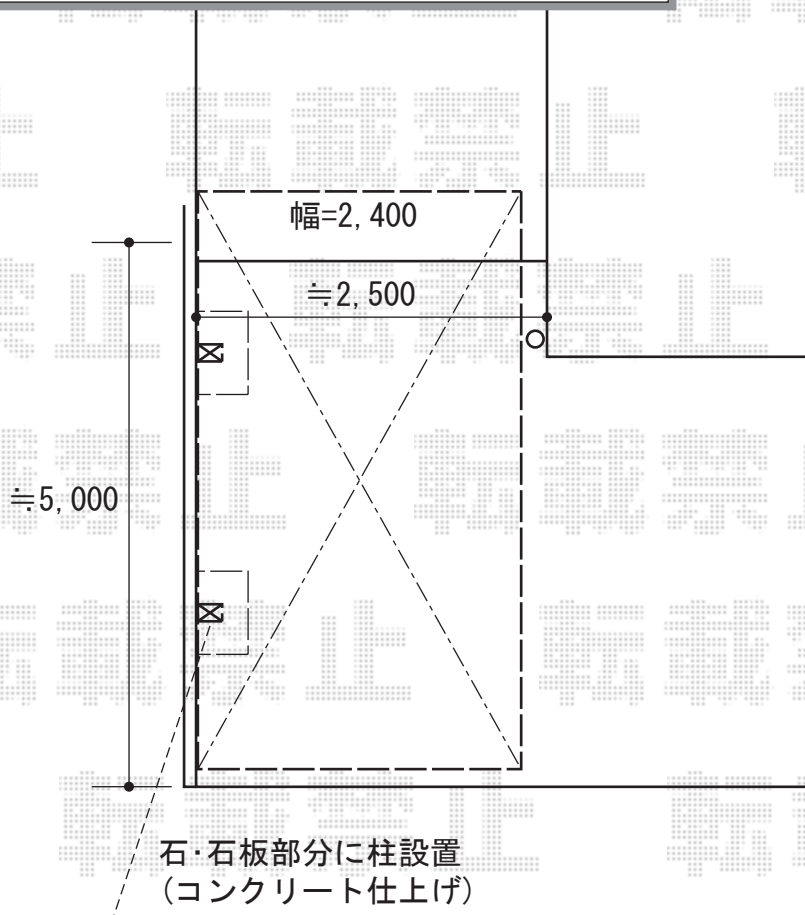

カーポート工事 施工概略図

LIXIL フーゴF (フラットスタイル) 積雪~20cm対応
幅= 2,393mm
奥行= 5,430mm
色: ナチュラルシルバー+クリエペール
屋根材: 熱線吸収ポリカーボネート (ブルーマットS・すりガラス調)
柱仕様: 標準柱仕様 (有効高 約2,200mm)

LIXIL フーゴF スマート雨樋 標準柱 (H22)・ロング柱 (H25) 用
色: ナチュラルシルバー
仕様: 外観左取付

LIXIL フーゴF カーポートライト センサ付き (台座セット・ACアプタブ込み)
色: ナチュラルシルバー

LIXIL フーゴF 雨樋ネット
長さ: 3,000mm
色: ブラック

※納まりはイメージです

2015-11-307932

担当者

松本

エクスショップ

現場状況や作図制限により概略図の内容と多少の違いが生じることがございます。
施工時は、現場優先とさせて頂きたく思いますので、お立会い頂き、最終のご指示のほど、何卒、宜しくお願い致します。
全ての著作権はエクスショップに帰属します。当社とのお取引目的以外の使用・複製・転載は如何なる場合も禁止しております。