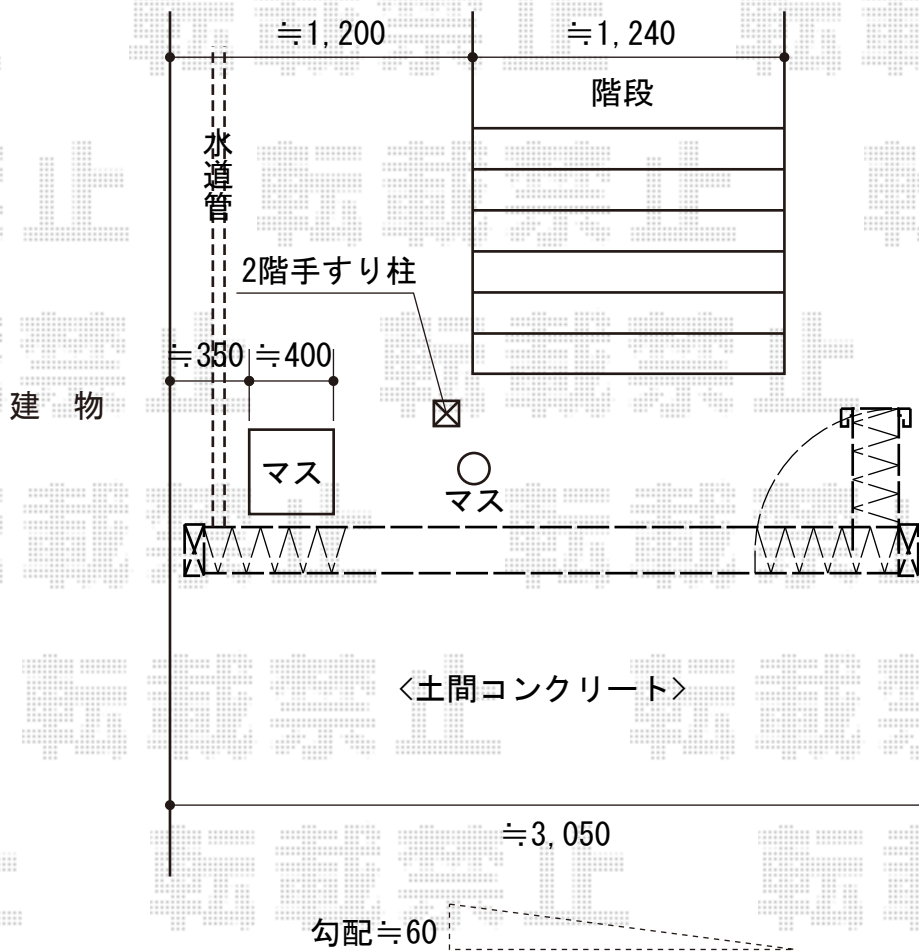

# カーゲート 施工概略図

Value Select トリップゲート RB型 ノンレール 片開き 32S  
開口幅= 3,189mm  
全幅= 3,289mm  
たたみ幅= 373.5mm  
高さ= 1,200mm  
色： ホワイト  
キャスター数： 2箇所  
落棒数： 2本

2015-11-307937

担当者

新西