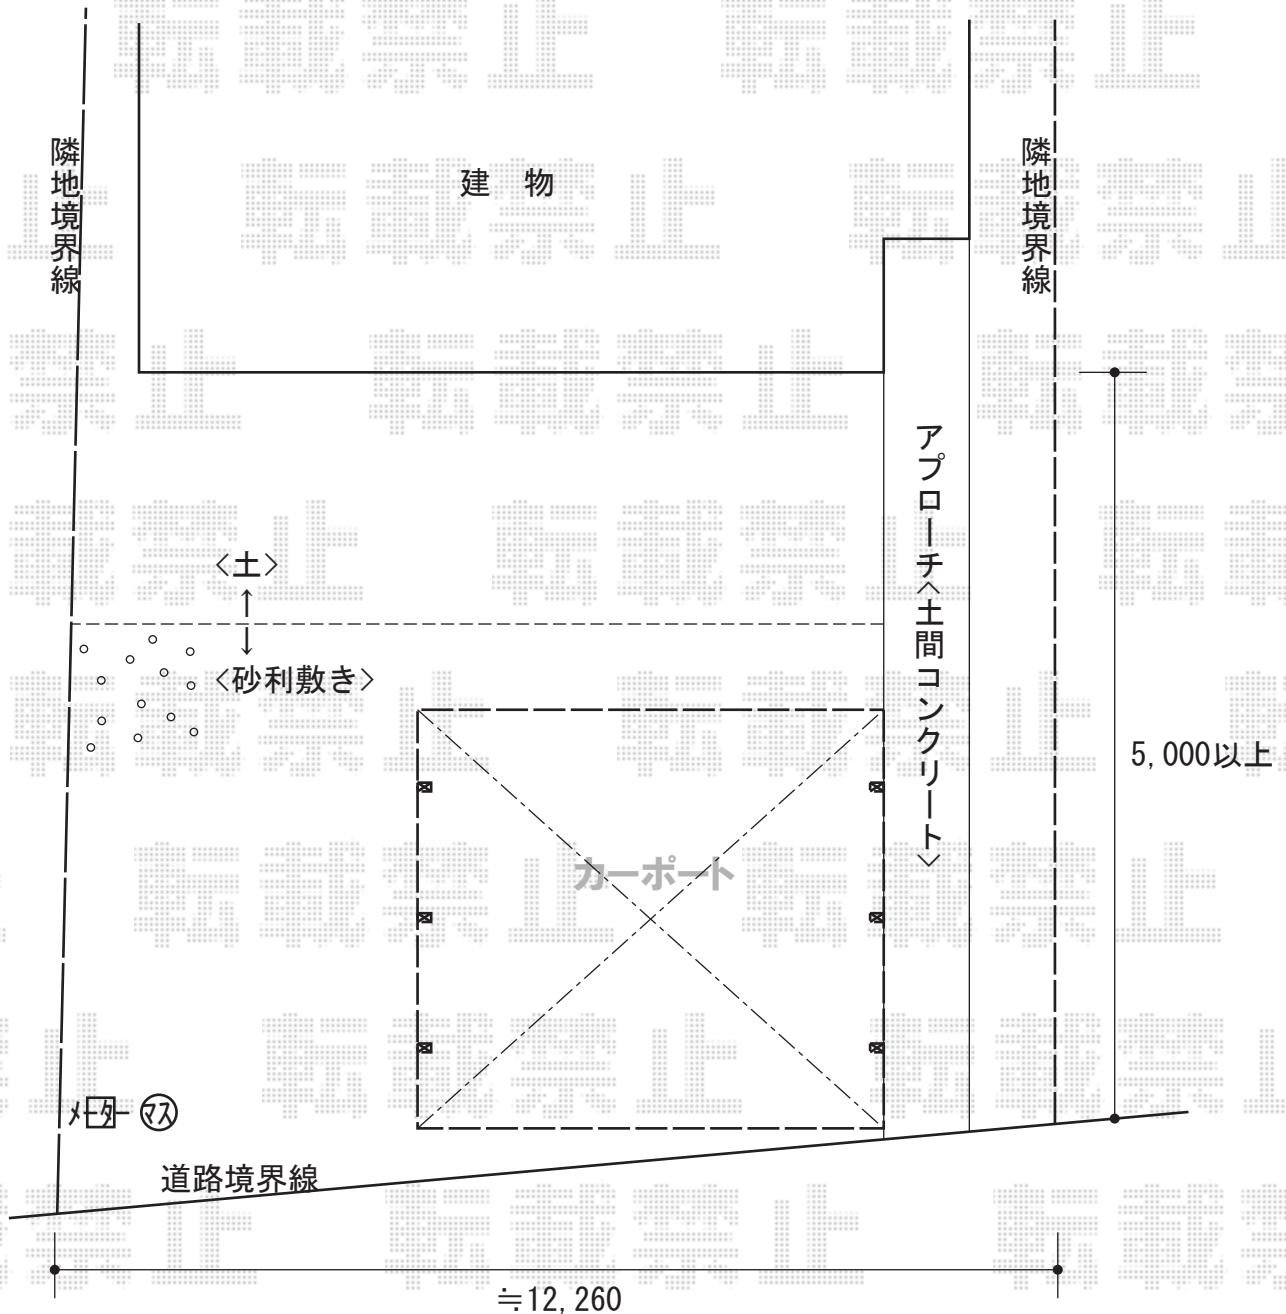

カーポート 施工概略図

YKK AP レイナツインポートグラン50 積雪50cm対応  
幅= 5,392mm  
奥行= 5,052mm  
色： プラチナステン  
屋根材： 熱線遮断ポリカーボネート（アースブルーマット調）  
柱仕様： 標準柱仕様（有効高 約2,000mm）

施工に際して、設置位置のご確認を頂けますよう、  
お願い致します。

2015-11-307940

担当者

松本