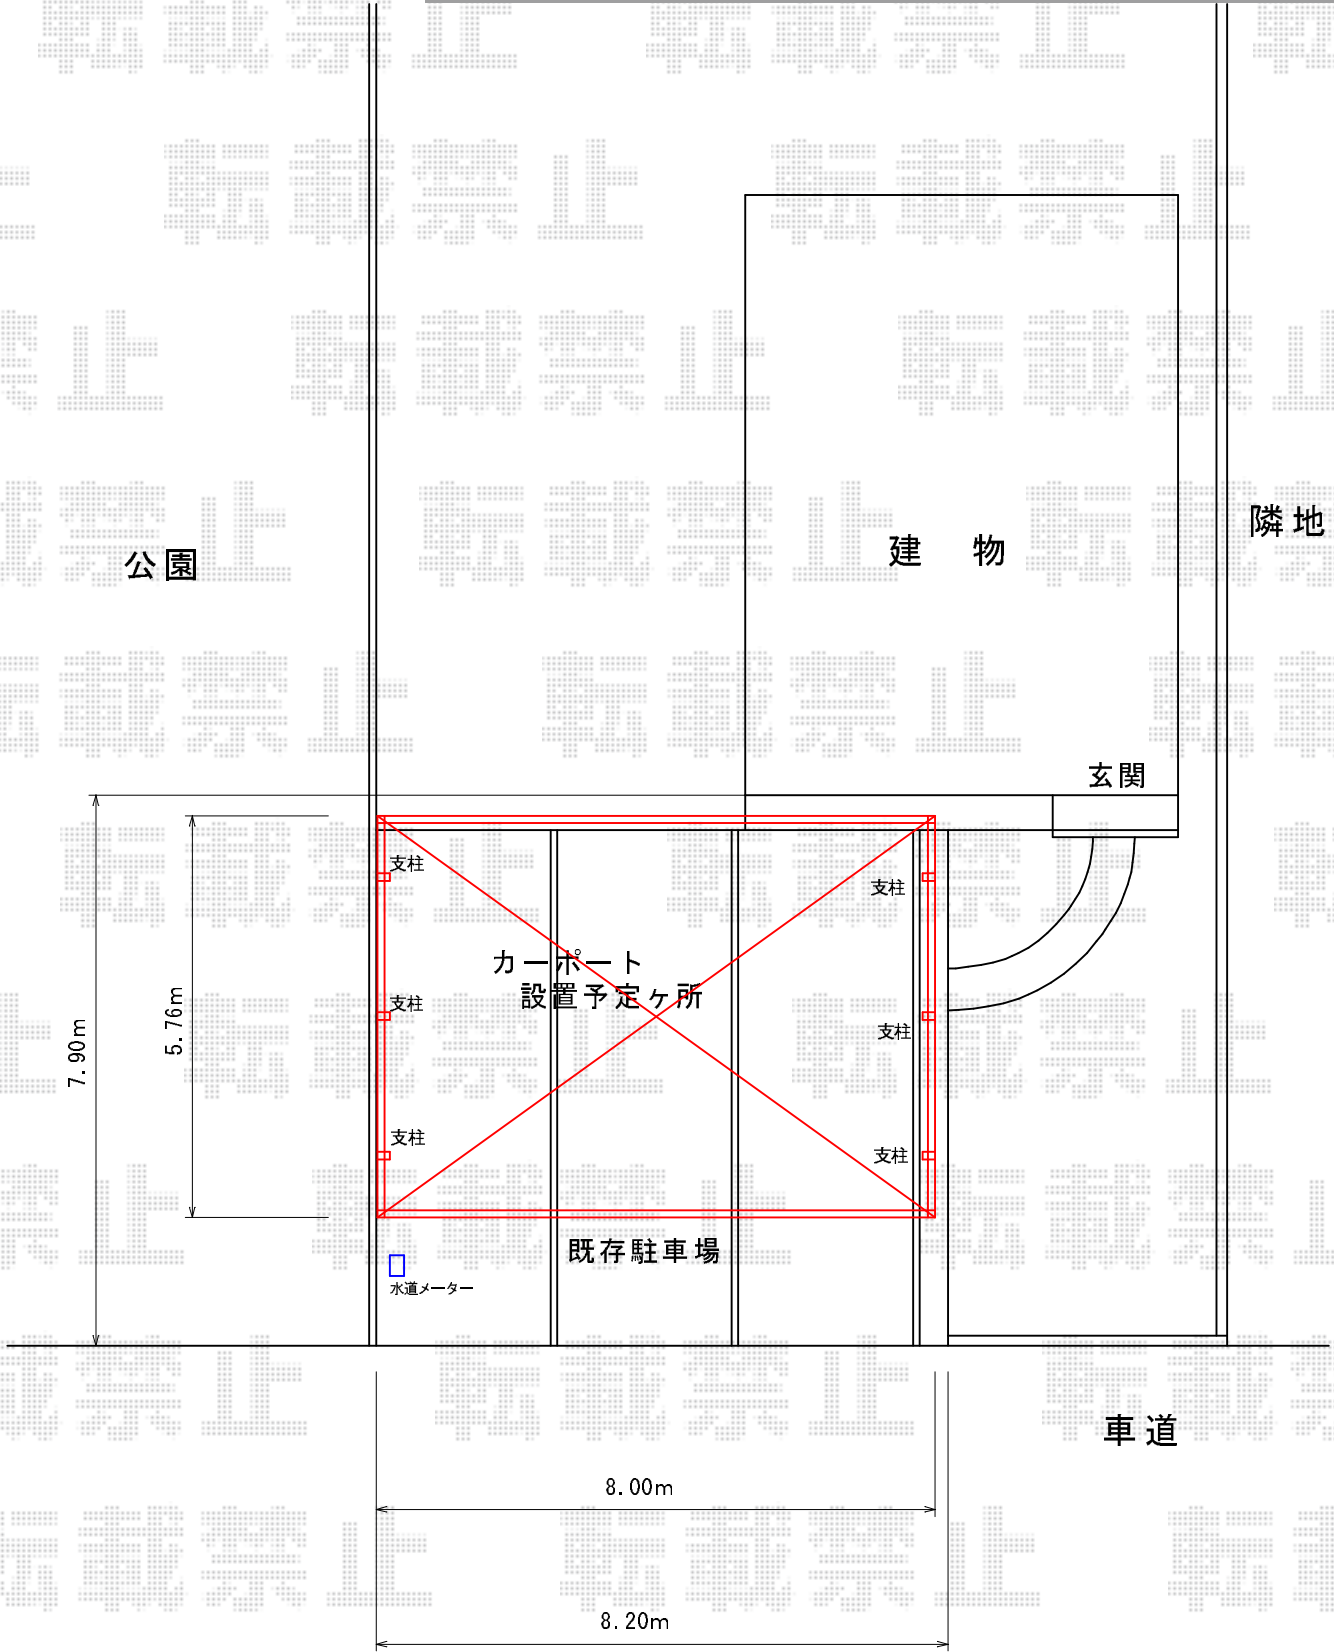

カーポート 施工概略図

YKK AP レイナトリプルポートグラン 積雪～20cm対応  
幅= 8,000mm  
奥行= 5,768mm  
色： プラチナステン  
屋根材： 熱線遮断ポリカーボネート（アースブルーマット調）  
柱仕様： ハイルフ柱仕様（有効高 約2,350mm）

2015-11-307941	担当者	赤松
----------------	-----	----