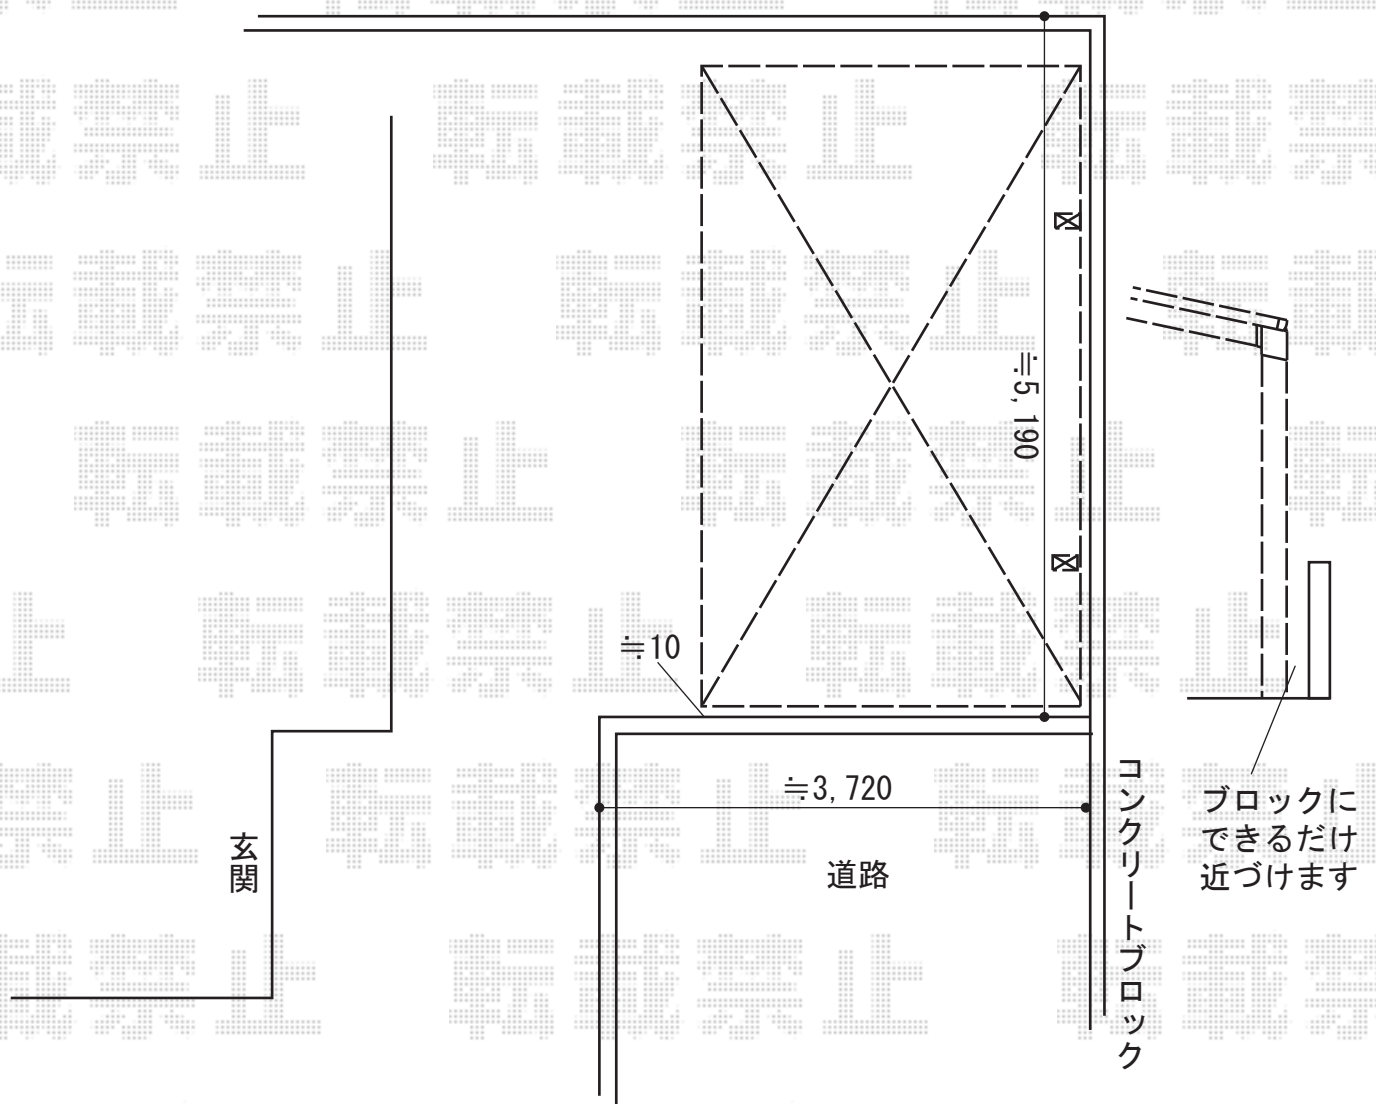

カーポート 施工概略図

LIXIL(トステム) ネスカR (ラウンドスタイル) 耐雪風圧強化パッケージ
幅= 2,701mm
奥行= 4,890mm
色: シャイングレー
屋根材: ガリレポリカ (クリアマット/すりガラス調)
柱仕様: 標準柱仕様 (有効高 約1,800mm)
耐雪風圧強化オプション: 着脱式サポート/屋根材ホルダー/母屋補強材

2015-11-307955

担当者

邑智