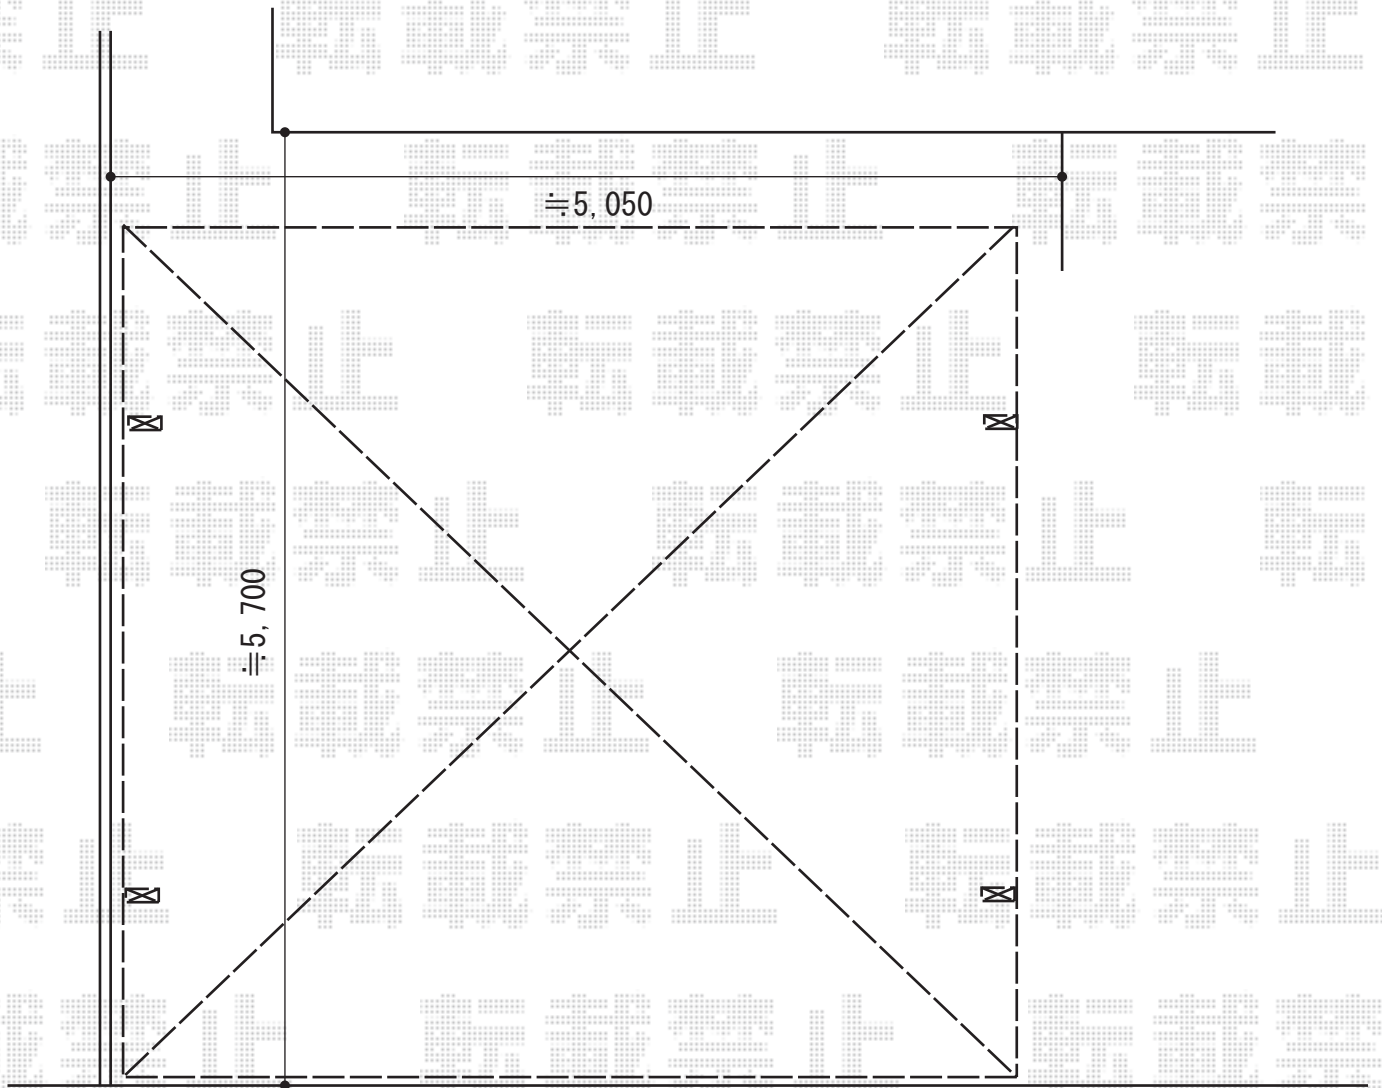

カーポート 施工概略図

YKK AP レイナツインポートグラン 積雪~20cm対応
幅= 5,392mm
奥行= 5,400mm
色： プラチナステン
屋根材： 熱線遮断ポリカーボネート(クリアマット)
柱仕様： ハイルフ柱仕様 (有効高 約2,350mm)

2015-11-307957

担当者

松本