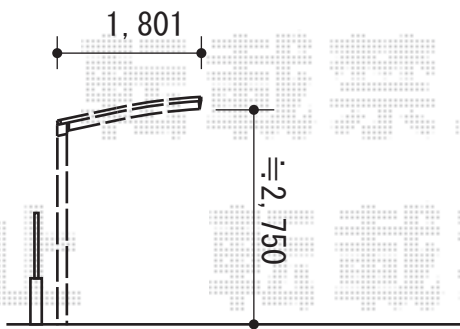

サイクルポート工事 施工概略図

LIXIL ネスカRミニ (ラウンドスタイル) 積雪~20cm対応
 幅= 1,801mm
 奥行= 2,862mm
 色: ナチュラルシルバー
 屋根材: ガリレポリカ (クリアマット・すりガラス調)
 柱仕様: ロング柱仕様 (有効高 約2,500mm)

2015-11-307994

担当者

邑智