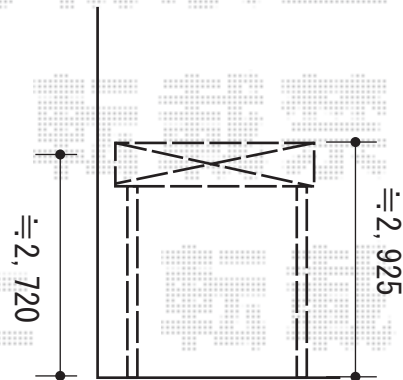

サイクルポート工事 施工概略図

LIXIL ネスカRミニ (ラウンドスタイル) 積雪~20cm対応
 幅= 1,801mm
 奥行= 2,862mm
 色: ナチュラルシルバー
 屋根材: ガリレポリカ (クリアマット・すりガラス調)
 柱仕様: ロング柱仕様 (有効高 約2,500mm)

2015-11-307994

担当者

邑智