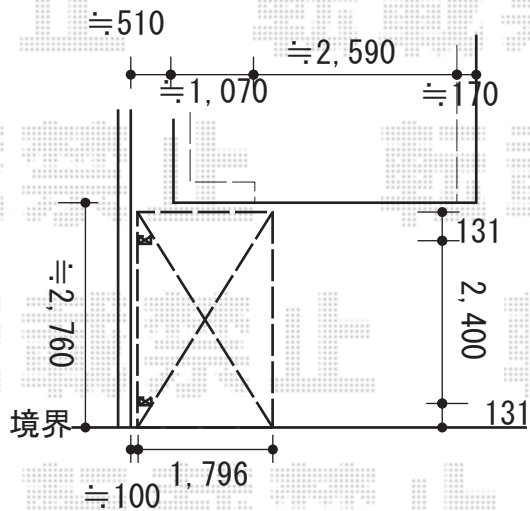

サイクルポート工事 施工概略図

LIXIL ネスカRミニ (ラウンドスタイル) 積雪~20cm対応
 幅= 1,801mm
 奥行= 2,862mm
 色: ナチュラルシルバー
 屋根材: ガリレポリカ (クリアマット・すりガラス調)
 柱仕様: ロング柱仕様 (有効高 約2,500mm)

2015-11-307994

担当者

邑智