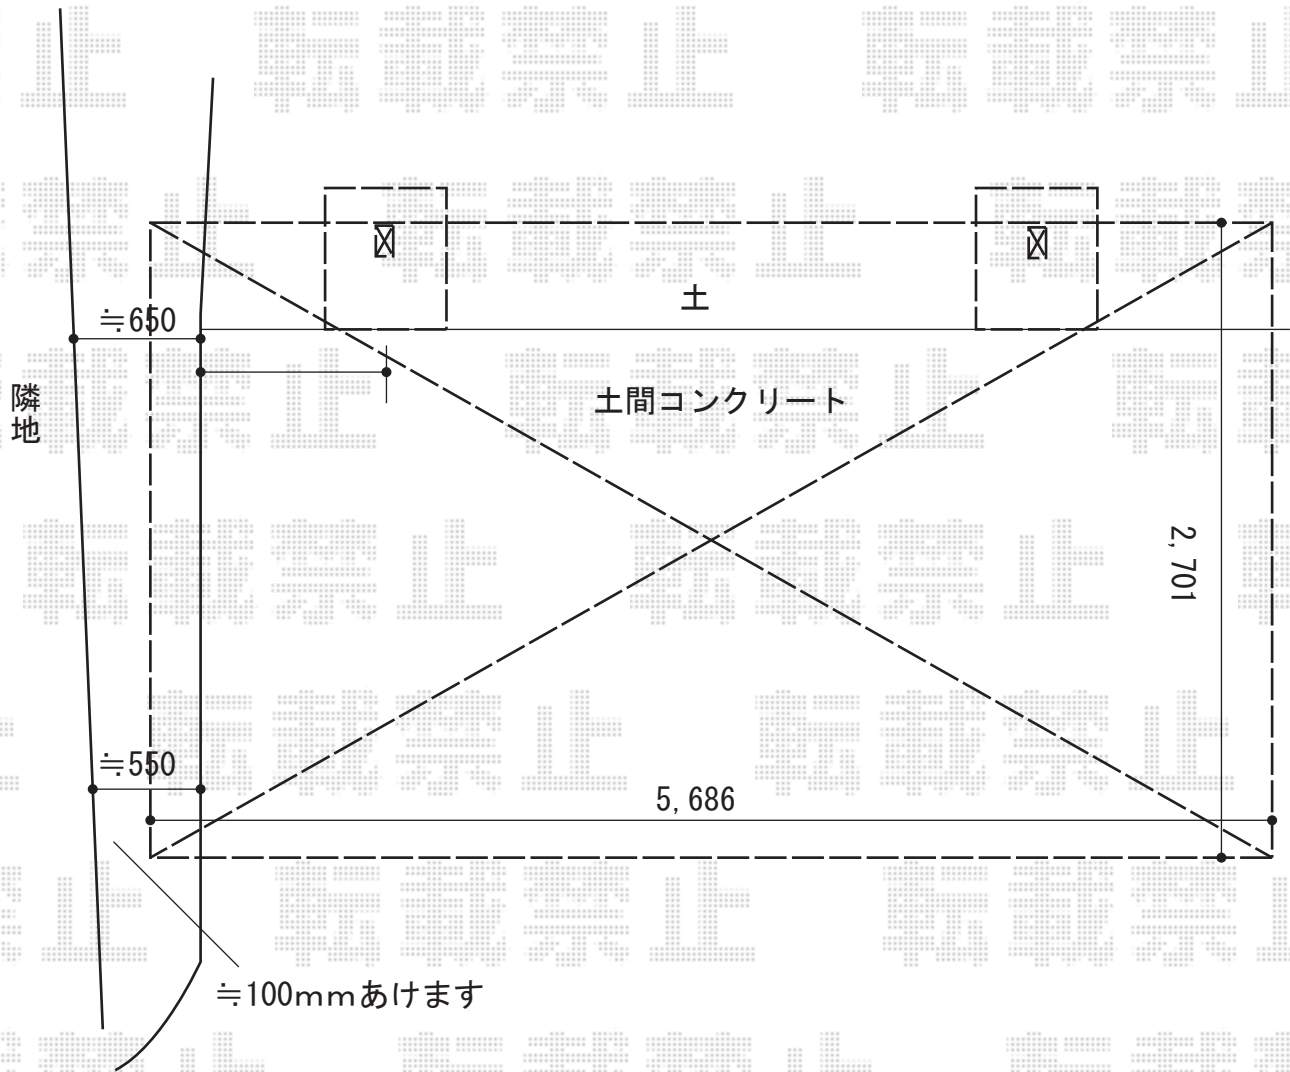

カーポート 施工概略図

LIXIL ネスカR (ラウンドスタイル) 積雪~20cm対応

幅= 2,701mm

奥行= 5,686mm

色: シャイングレー

屋根材: 熱線吸収ポリカーボネート (ブルーマットS・すりガラス調)

柱仕様: 標準柱仕様 (有効高 約2,200mm)

2015-11-308002